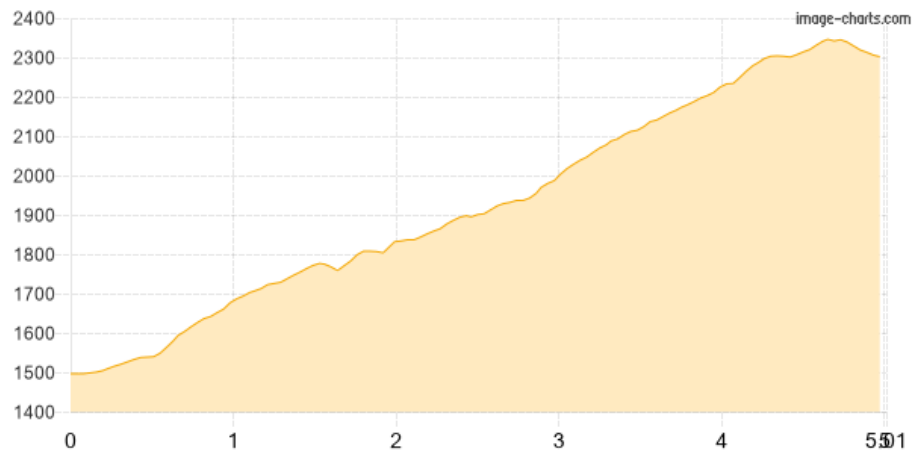

Gletscherbahn - Tuxerjochhaus

Kategorie: **Wandern**

Schwierigkeit:

Länge: **5.01 km**

noch nicht geplant

Gehzeit: **03:45 Stunden**

Aufstieg: **887 Hm**

Abstieg: **81 Hm**

POIs in der Route:

1. Gletscherbahn 1497 m
2. Tuxerjochhaus 2313 m
3. Tuxerjochhaus 2313 m

Höhenprofil

Gletscherbahn - Tuxerjochhaus

Beschreibung

Aufstieg vom Parkplatz Hintertux zum Tuxerjochhaus