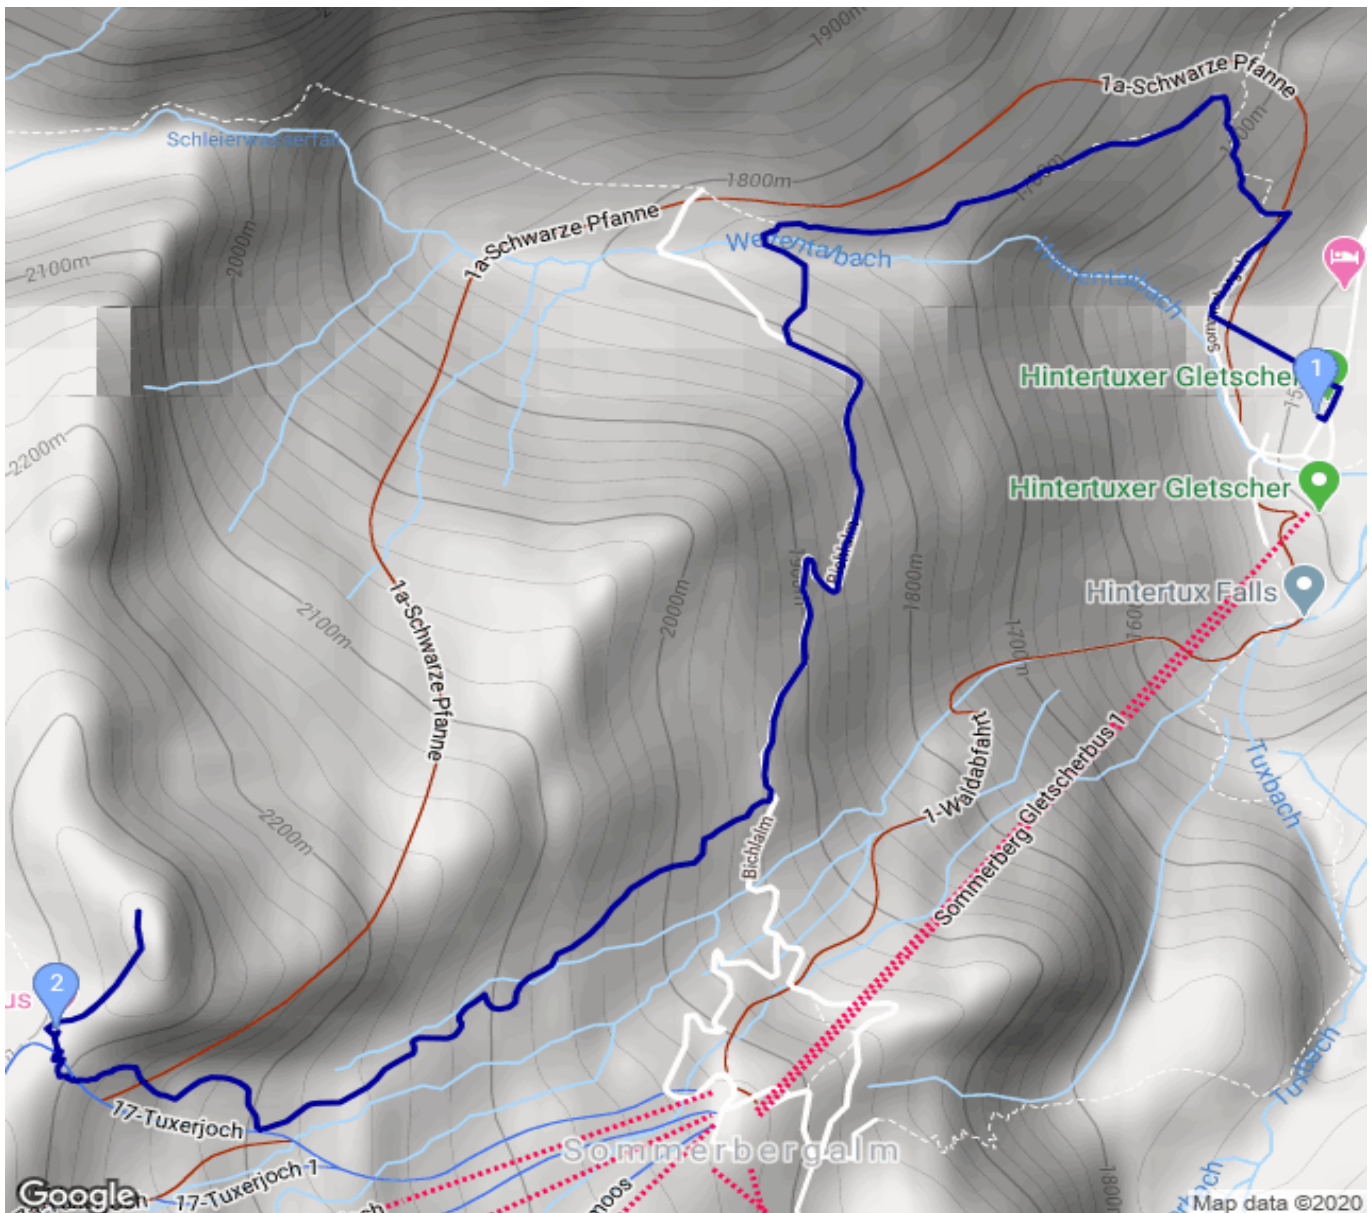

Gletscherbahn - Tuxerjochhaus

Kategorie: **Wandern**

Schwierigkeit:

Länge: **5.01 km**

noch nicht geplant

Gehzeit: **03:45 Stunden**

Aufstieg: **887 Hm**

Abstieg: **81 Hm**

POIs in der Route:

1. Gletscherbahn 1497 m
2. Tuxerjochhaus 2313 m
3. Tuxerjochhaus 2313 m

Höhenprofil

Gletscherbahn - Tuxerjochhaus

Beschreibung

Aufstieg vom Parkplatz Hintertux zum Tuxerjochhaus