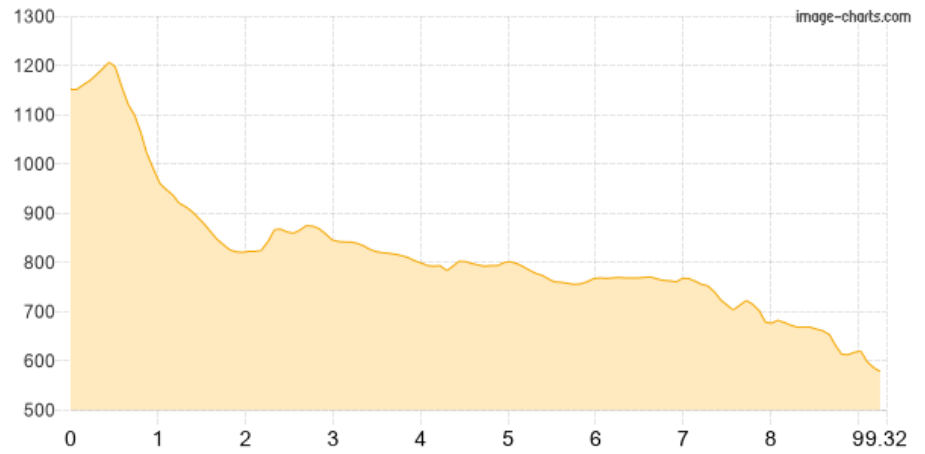

BREIDABLIK - Grauvatnet

Kategorie: **Wandern**
Schwierigkeit: **T1**
Länge: **9.32 km**
geplant **Sa. 08.08.2020**

Gehzeit: **03:30 Stunden**
Aufstieg: **220 Hm**
Abstieg: **791 Hm**

POIs in der Route:

1. Zelten Grauvatnet 597 m

Höhenprofil

BREIDABLIK - Grauvatnet

Beschreibung

1 x Frühstück 1 x Abendbrot