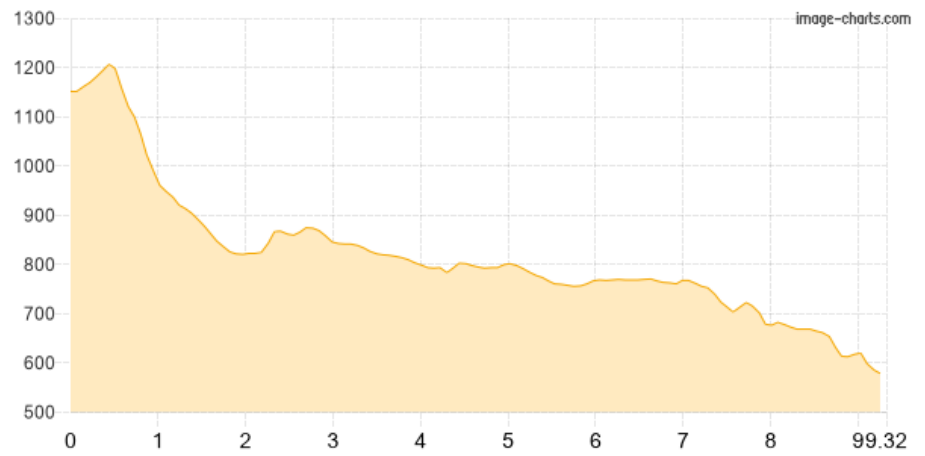

BREIDABLIK - Grauvatnet

Kategorie: **Wandern**
Schwierigkeit: **T1**
Länge: **9.32 km**
geplant **Sa. 08.08.2020**

Gehzeit: **03:30 Stunden**
Aufstieg: **220 Hm**
Abstieg: **791 Hm**

POIs in der Route:

1. Zelten Grauvatnet 597 m

Höhenprofil

BREIDABLIK - Grauvatnet

Beschreibung

1 x Frühstück 1 x Abendbrot