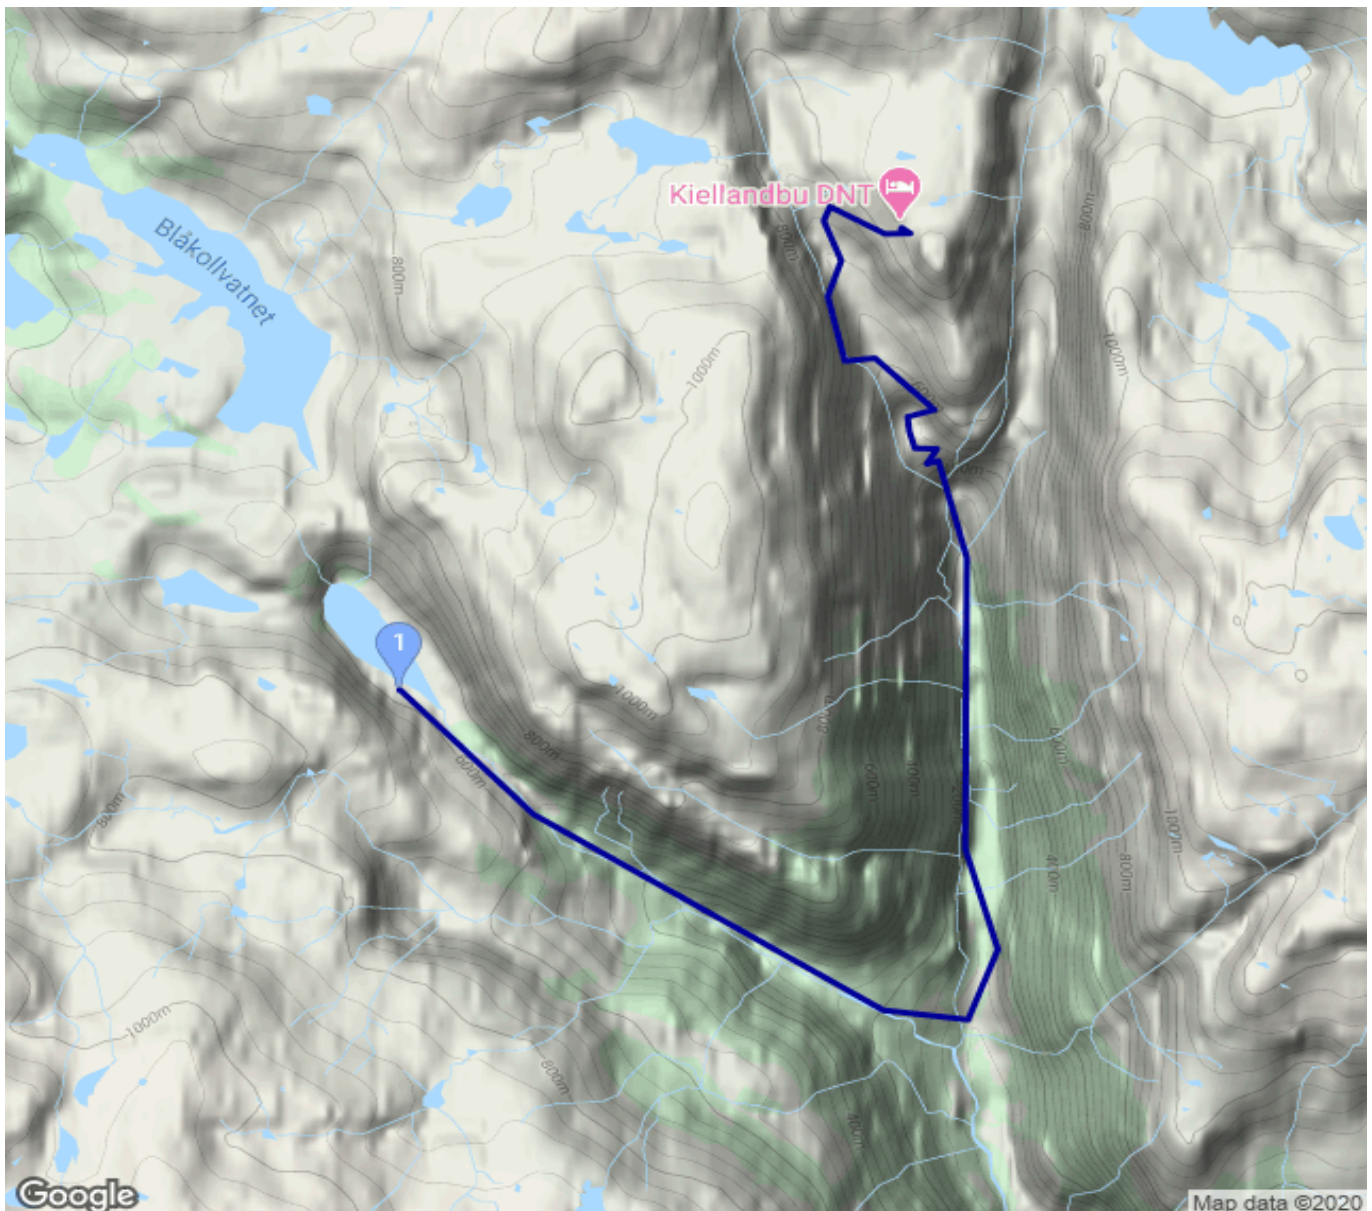

Zelten Grauvtnet - Kiellandbu

Kategorie: **Wandern**
Schwierigkeit:
Länge: **8.19 km**
geplant So. 09.08.2020

Gehzeit: **05:30 Stunden**
Aufstieg: **935 Hm**
Abstieg: **676 Hm**

POIs in der Route:

1. Zelten Grauvtnet 597 m

Höhenprofil

Zelten Grauvtnet - Kiellandbu

Beschreibung

1 x Frühstück 1 x Abendbrot