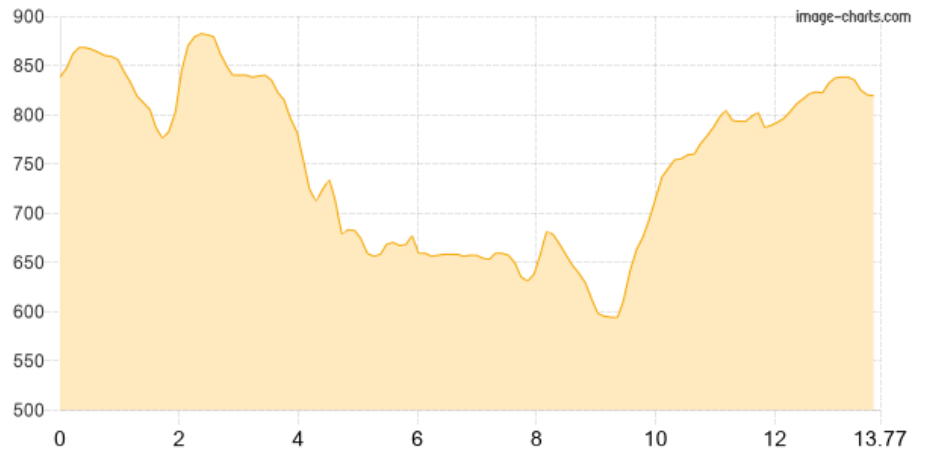

# Kiellandbu - Vending

Kategorie: **Wandern**  
Schwierigkeit:  
Länge: **13.77 km**  
geplant Di. 11.08.2020

Gehzeit: **05:00 Stunden**  
Aufstieg: **554 Hm**  
Abstieg: **572 Hm**

POIs in der Route:

1. Kiellandbu 838 m
2. Vending 820 m

Höhenprofil

### Beschreibung

1 x Frühstück --- Ruhetag 1 x Abendbrot -- Ruhetag 1 x Frühstück 1 x Abendbrot