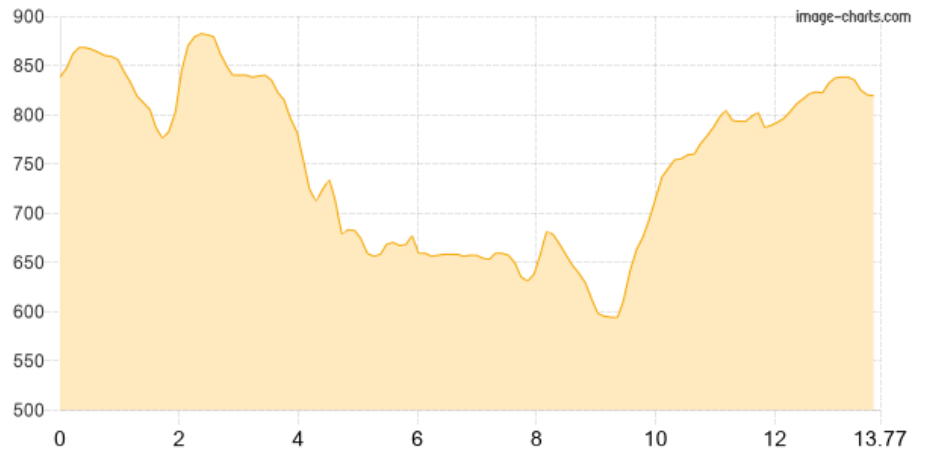

Kiellandbu - Vending

Kategorie: **Wandern**
Schwierigkeit:
Länge: **13.77 km**
geplant Di. 11.08.2020

Gehzeit: **05:00 Stunden**
Aufstieg: **554 Hm**
Abstieg: **572 Hm**

POIs in der Route:

1. Kiellandbu 838 m
2. Vending 820 m

Höhenprofil

Kiellandbu - Vending

Beschreibung

1 x Frühstück --- Ruhetag 1 x Abendbrot -- Ruhetag 1 x Frühstück 1 x Abendbrot