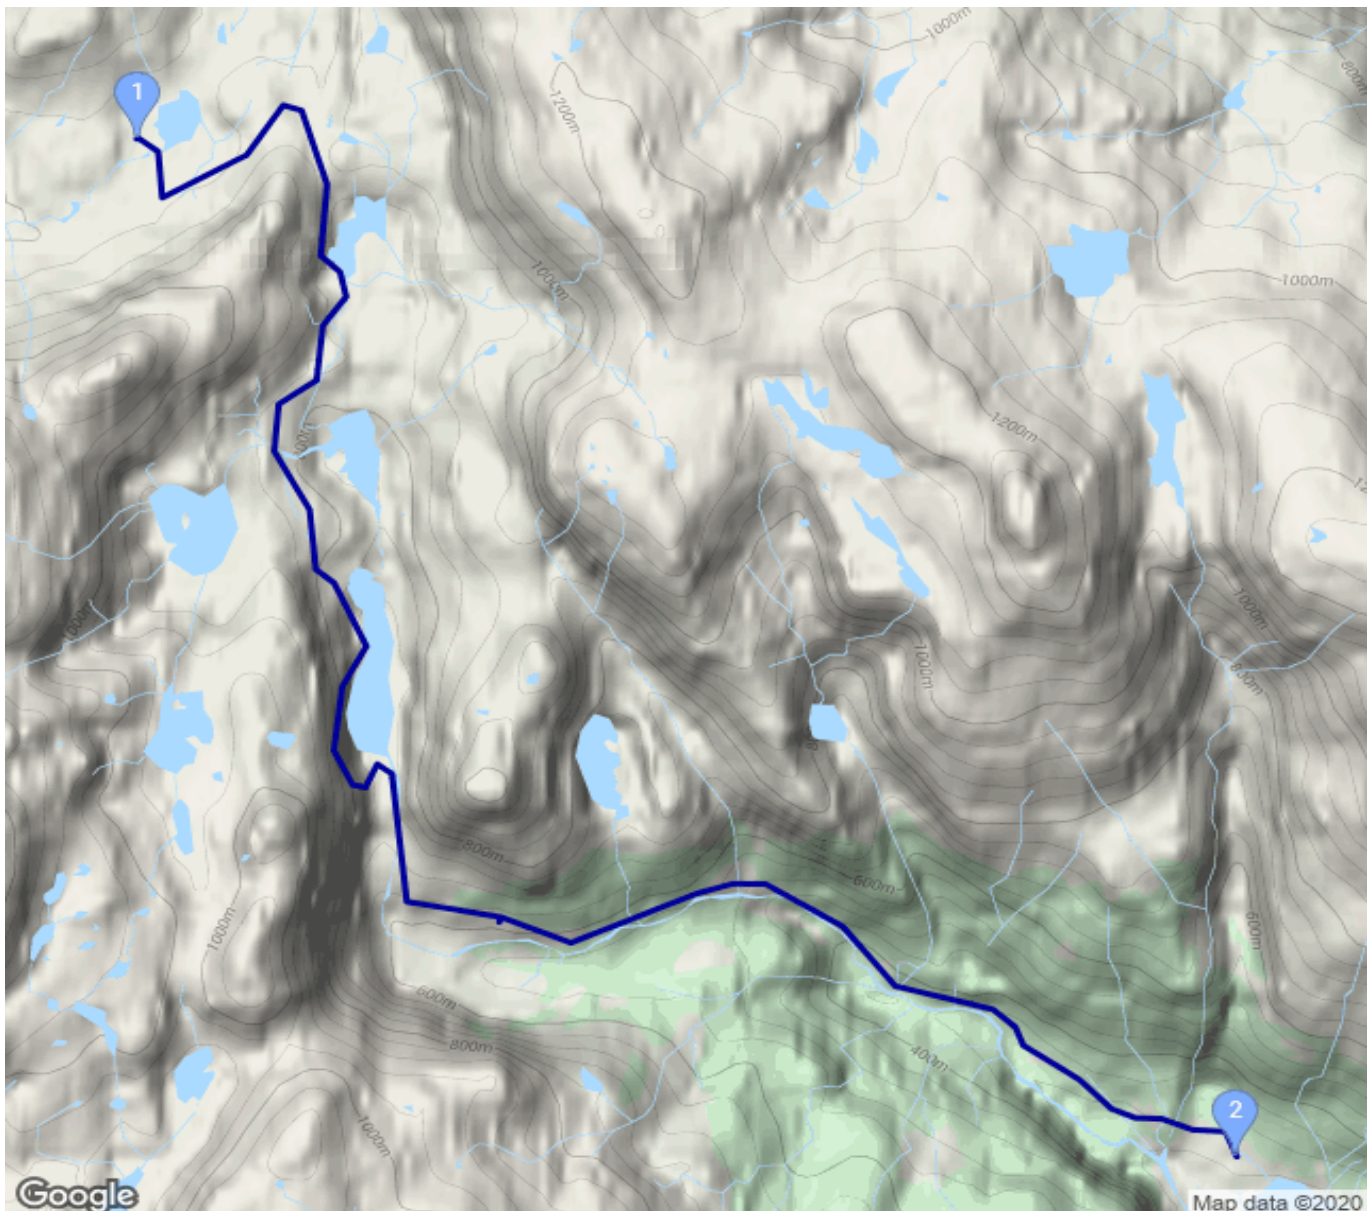

Vending - Start-Ende

Kategorie: **Wandern**
Schwierigkeit:
Länge: **10.12 km**
geplant Mi. 12.08.2020

Gehzeit: **04:10 Stunden**
Aufstieg: **351 Hm**
Abstieg: **881 Hm**

POIs in der Route:

1. Vending 820 m
2. Fitjadalen 290 m

Höhenprofil

Vending - Start-Ende

Beschreibung

1 x Frühstück