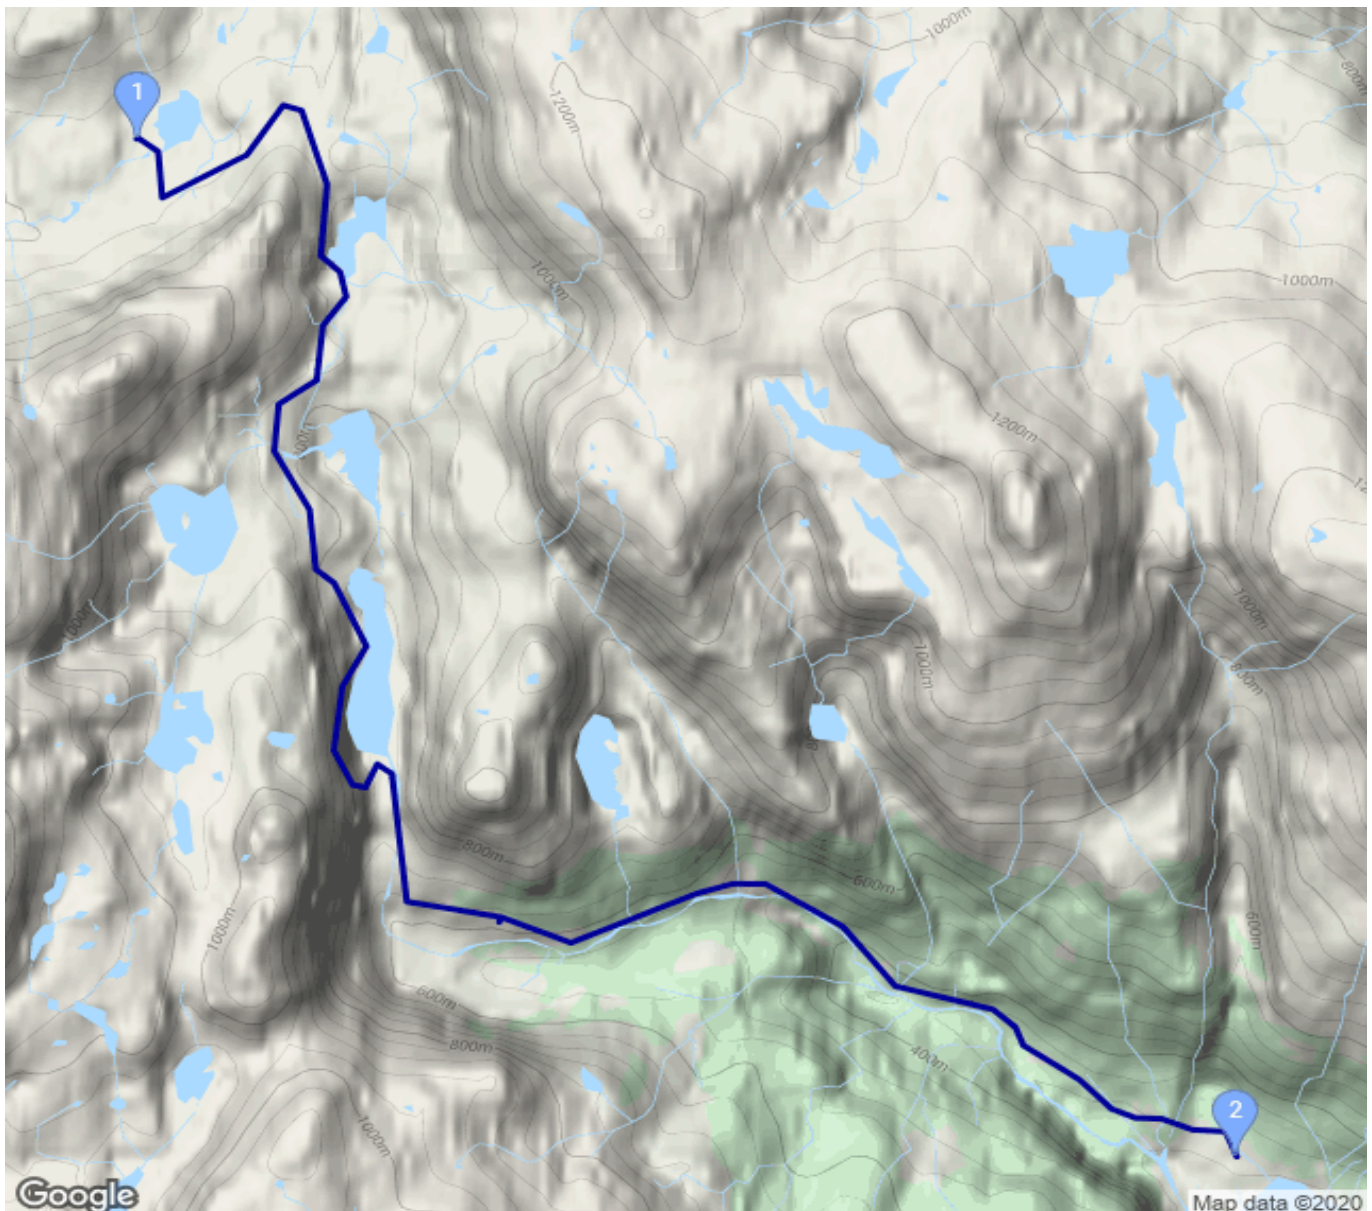

Vending - Start-Ende

Kategorie: **Wandern**
Schwierigkeit:
Länge: **10.12 km**
geplant **Mi. 12.08.2020**

Gehzeit: **04:10 Stunden**
Aufstieg: **351 Hm**
Abstieg: **881 Hm**

POIs in der Route:

1. Vending 820 m
2. Fitjadalen 290 m

Höhenprofil

Vending - Start-Ende

Beschreibung

1 x Frühstück