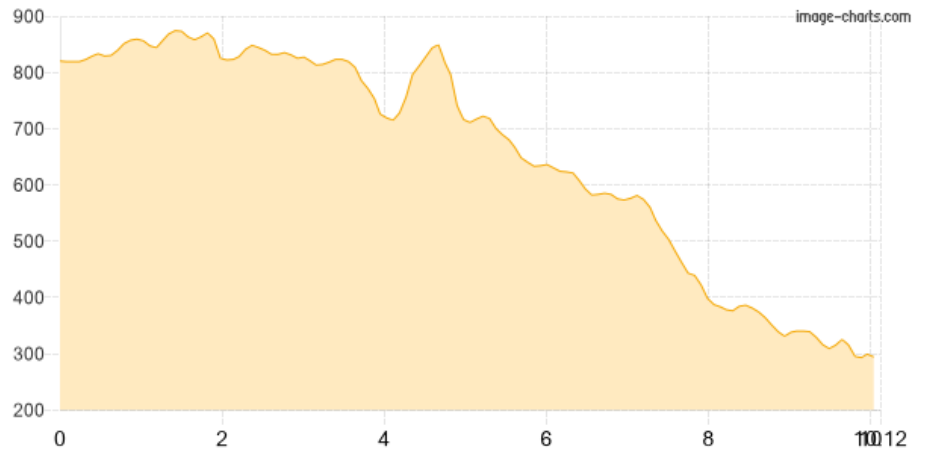

Vending - Start-Ende

Kategorie: **Wandern**
Schwierigkeit:
Länge: **10.12 km**
geplant Mi. 12.08.2020

Gehzeit: **04:10 Stunden**
Aufstieg: **351 Hm**
Abstieg: **881 Hm**

POIs in der Route:

1. Vending 820 m
2. Fitjadalen 290 m

Höhenprofil

Vending - Start-Ende

Beschreibung

1 x Frühstück