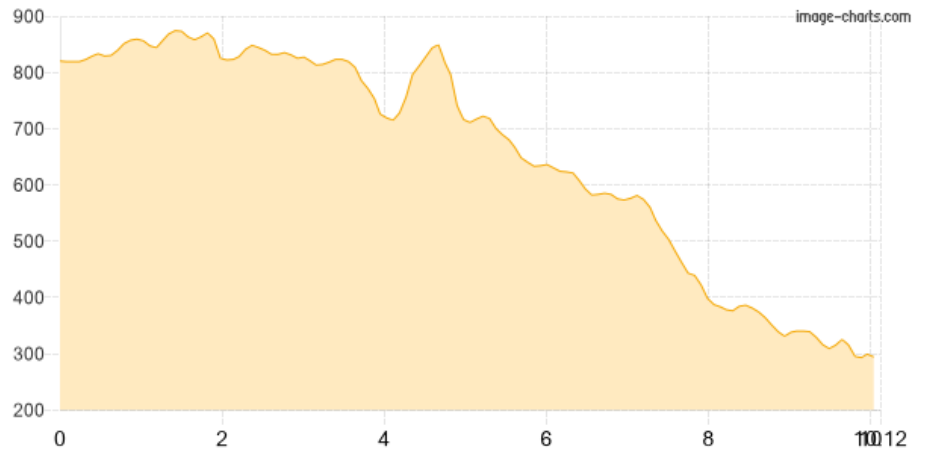

Vending - Start-Ende

Kategorie: **Wandern**
Schwierigkeit:
Länge: **10.12 km**
geplant **Mi. 12.08.2020**

Gehzeit: **04:10 Stunden**
Aufstieg: **351 Hm**
Abstieg: **881 Hm**

POIs in der Route:

1. Vending 820 m
2. Fitjadalen 290 m

Höhenprofil

Vending - Start-Ende

Beschreibung

1 x Frühstück