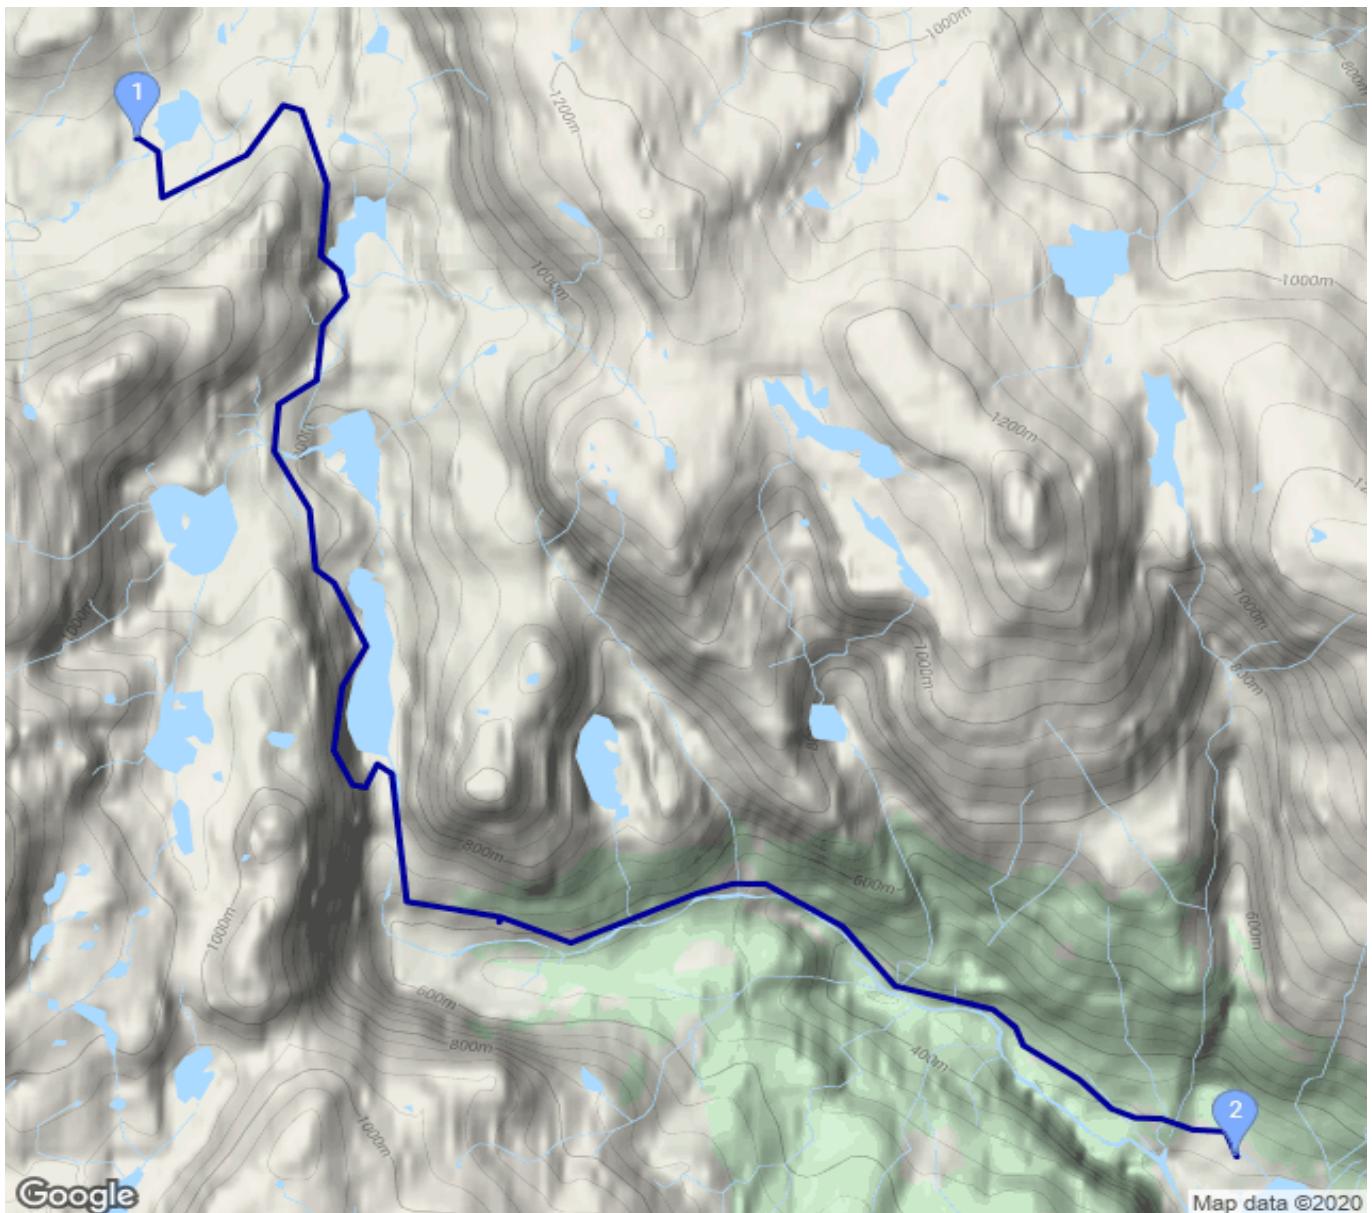

Vending - Start-Ende

Kategorie: **Wandern**
Schwierigkeit:
Länge: **10.12 km**
geplant Mi. 12.08.2020

Gehzeit: **04:10 Stunden**
Aufstieg: **351 Hm**
Abstieg: **881 Hm**

POIs in der Route:

1. Vending 820 m
2. Fitjadalen 290 m

Höhenprofil

Vending - Start-Ende

Beschreibung

1 x Frühstück