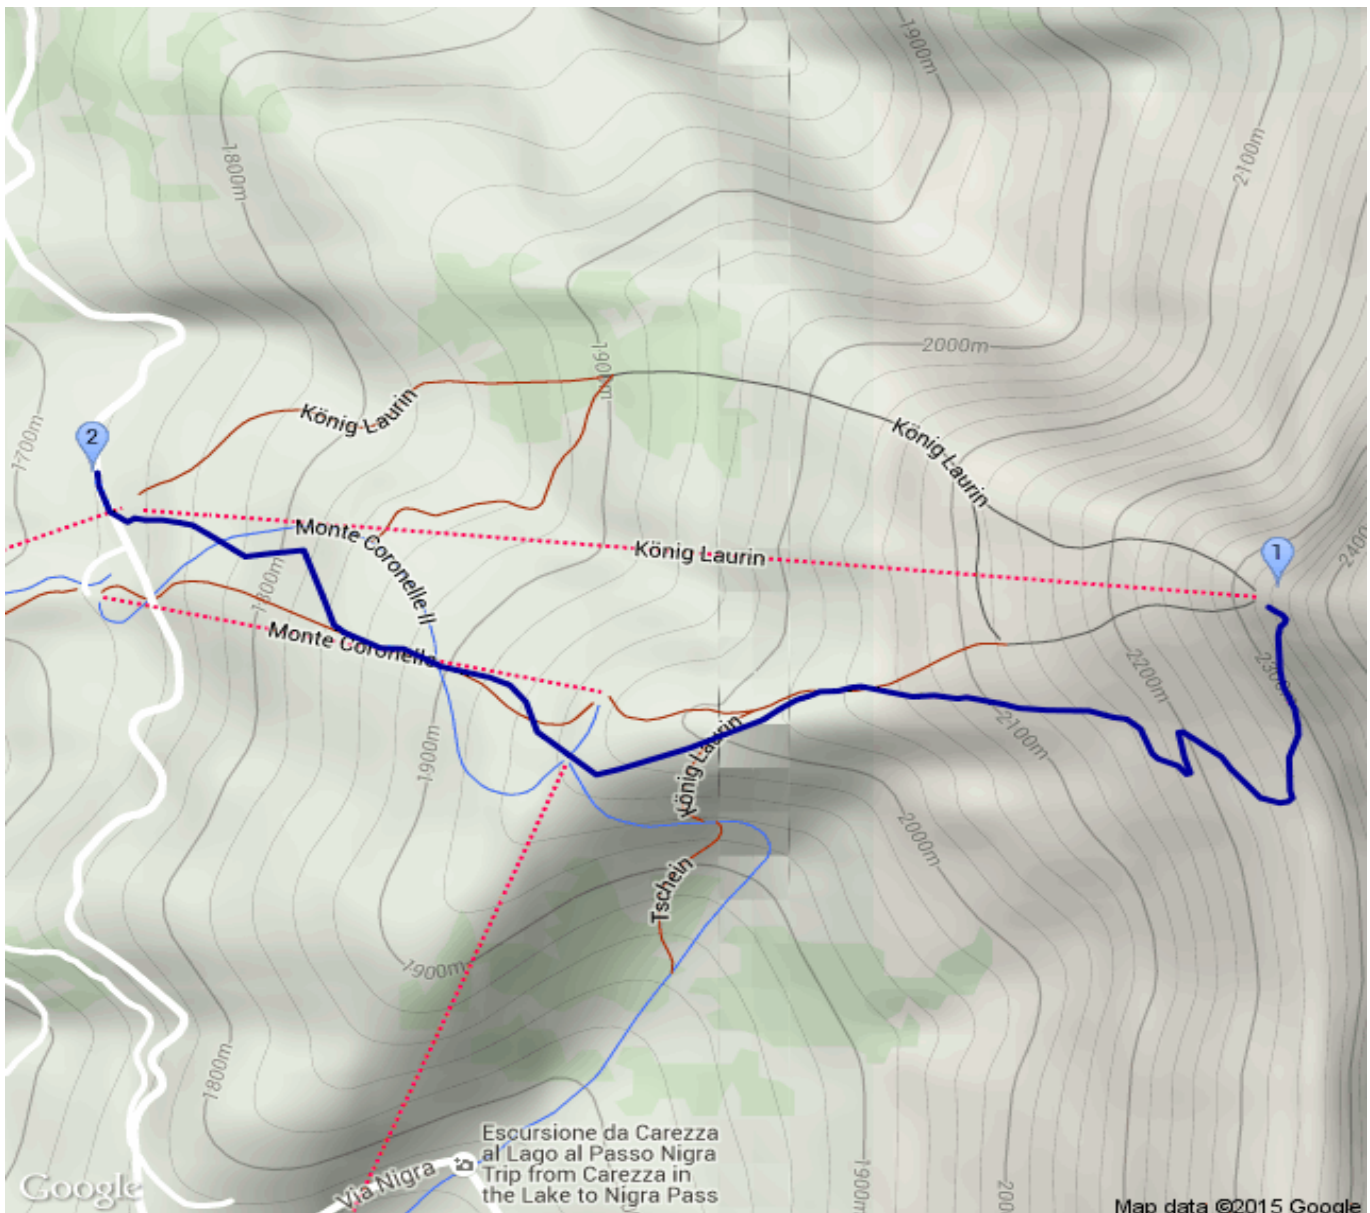

Kölner Hütte - Frommer

Kategorie: **Wandern**
Schwierigkeit:
Länge: **2.71 km**
gegangen Mo. 14.09.2015

Gehzeit: **00:50 Stunden**
Aufstieg: **15 Hm**
Abstieg: **626 Hm**

POIs in der Route:

1. Kölner Hütte 2337 m
2. Frommer 1743 m

Höhenprofil

Kölner Hütte - Frommer

Informationen

7ter Tag.Nur noch Abstieg zur Frommer Alm.Wegen Wind war der Lift nicht in Betrieb.

Beschreibung

7ter Tag.Nur noch Abstieg zur Frommer Alm.Wegen Wind war der Lift nicht in Betrieb.