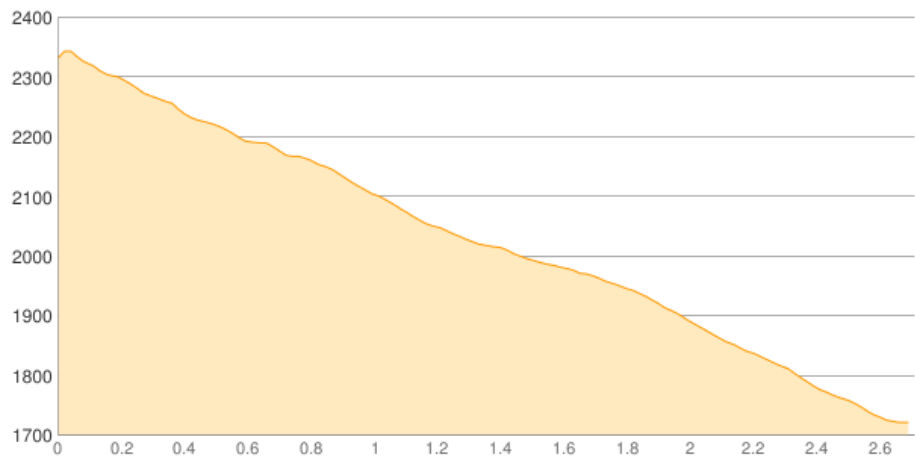

Kölner Hütte - Frommer

Kategorie: **Wandern**
Schwierigkeit:
Länge: **2.71 km**
gegangen Mo. 14.09.2015

Gehzeit: **00:50 Stunden**
Aufstieg: **15 Hm**
Abstieg: **626 Hm**

POIs in der Route:

1. Kölner Hütte 2337 m
2. Frommer 1743 m

Höhenprofil

Kölner Hütte - Frommer

Informationen

7ter Tag.Nur noch Abstieg zur Frommer Alm.Wegen Wind war der Lift nicht in Betrieb.

Beschreibung

7ter Tag.Nur noch Abstieg zur Frommer Alm.Wegen Wind war der Lift nicht in Betrieb.