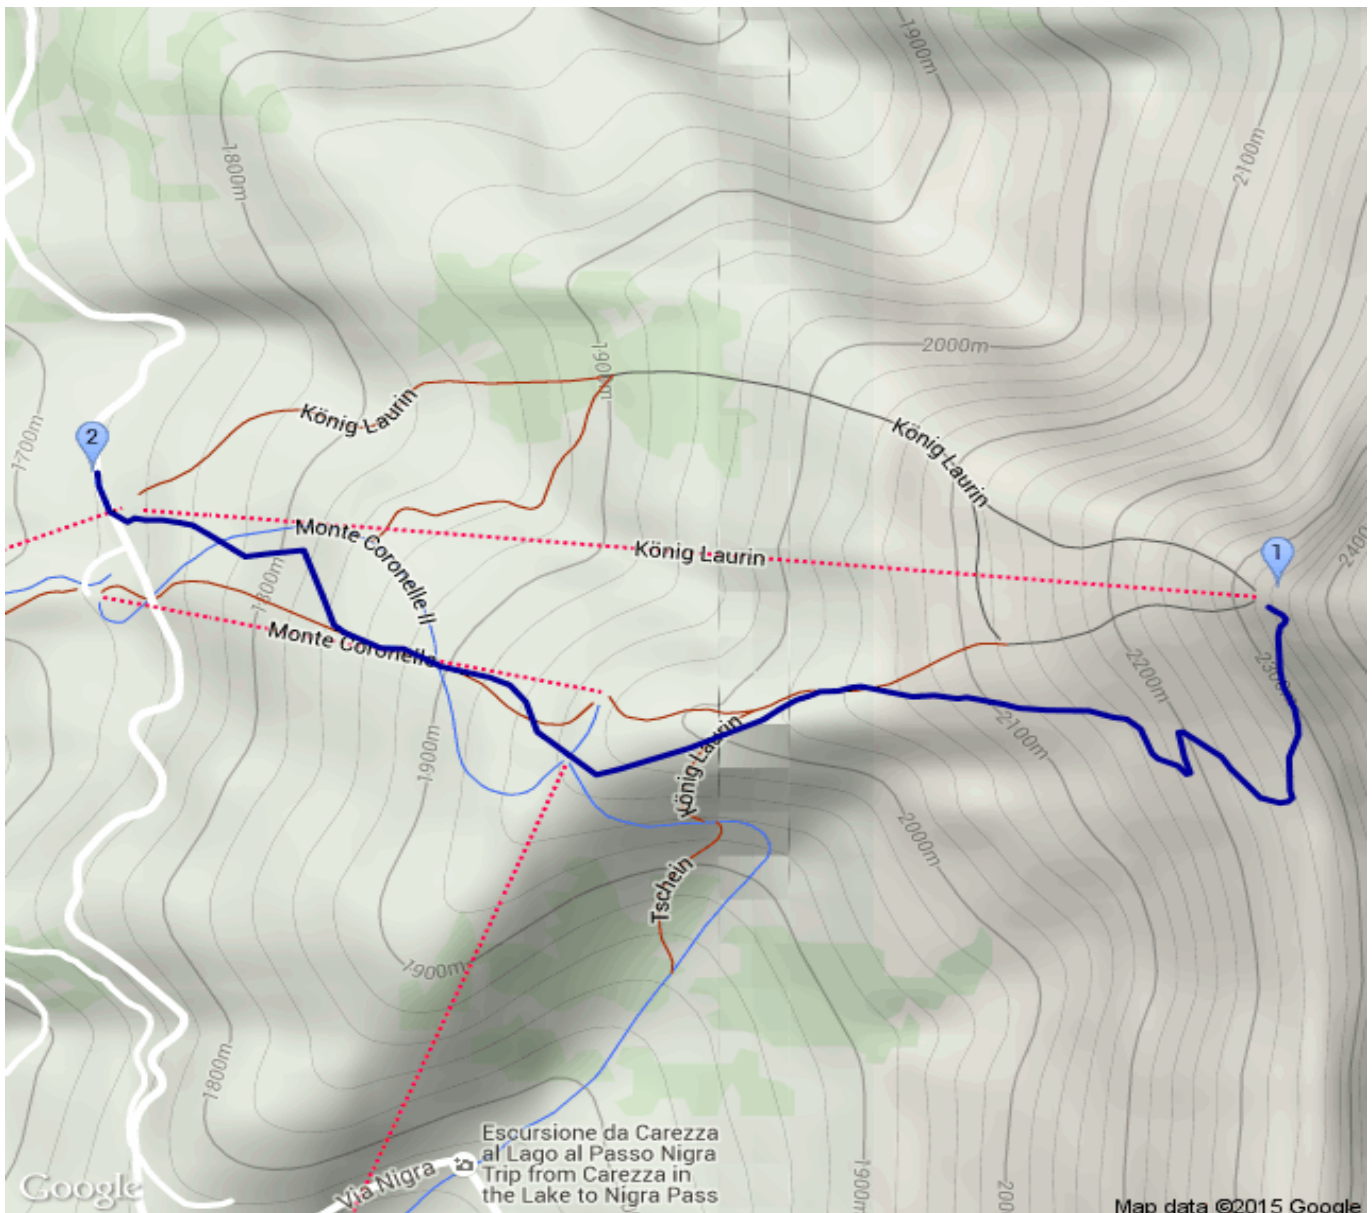

Kölner Hütte - Frommer

Kategorie: **Wandern**
Schwierigkeit:
Länge: **2.71 km**
gegangen Mo. 14.09.2015

Gehzeit: **00:50 Stunden**
Aufstieg: **15 Hm**
Abstieg: **626 Hm**

POIs in der Route:

1. Kölner Hütte 2337 m
2. Frommer 1743 m

Höhenprofil

Kölner Hütte - Frommer

Informationen

7ter Tag.Nur noch Abstieg zur Frommer Alm.Wegen Wind war der Lift nicht in Betrieb.

Beschreibung

7ter Tag.Nur noch Abstieg zur Frommer Alm.Wegen Wind war der Lift nicht in Betrieb.