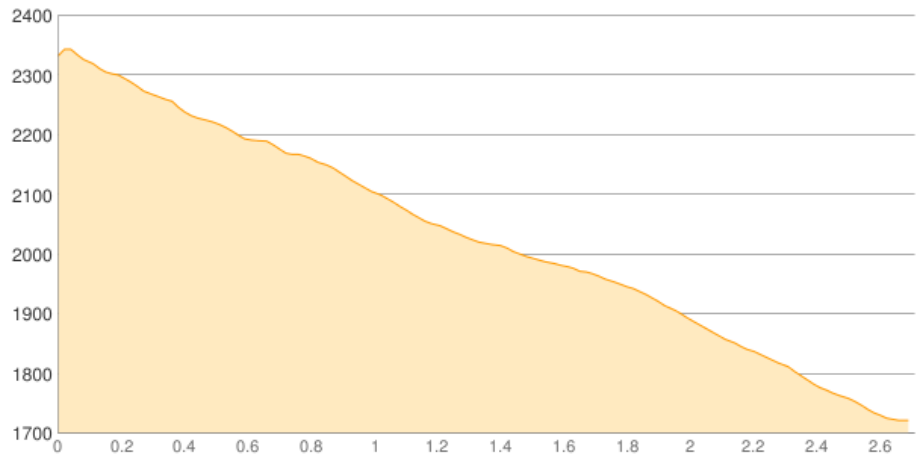

Kölner Hütte - Frommer

Kategorie: **Wandern**
Schwierigkeit:
Länge: **2.71 km**
gegangen Mo. 14.09.2015

Gehzeit: **00:50 Stunden**
Aufstieg: **15 Hm**
Abstieg: **626 Hm**

POIs in der Route:

1. Kölner Hütte 2337 m
2. Frommer 1743 m

Höhenprofil

Kölner Hütte - Frommer

Informationen

7ter Tag.Nur noch Abstieg zur Frommer Alm.Wegen Wind war der Lift nicht in Betrieb.

Beschreibung

7ter Tag.Nur noch Abstieg zur Frommer Alm.Wegen Wind war der Lift nicht in Betrieb.