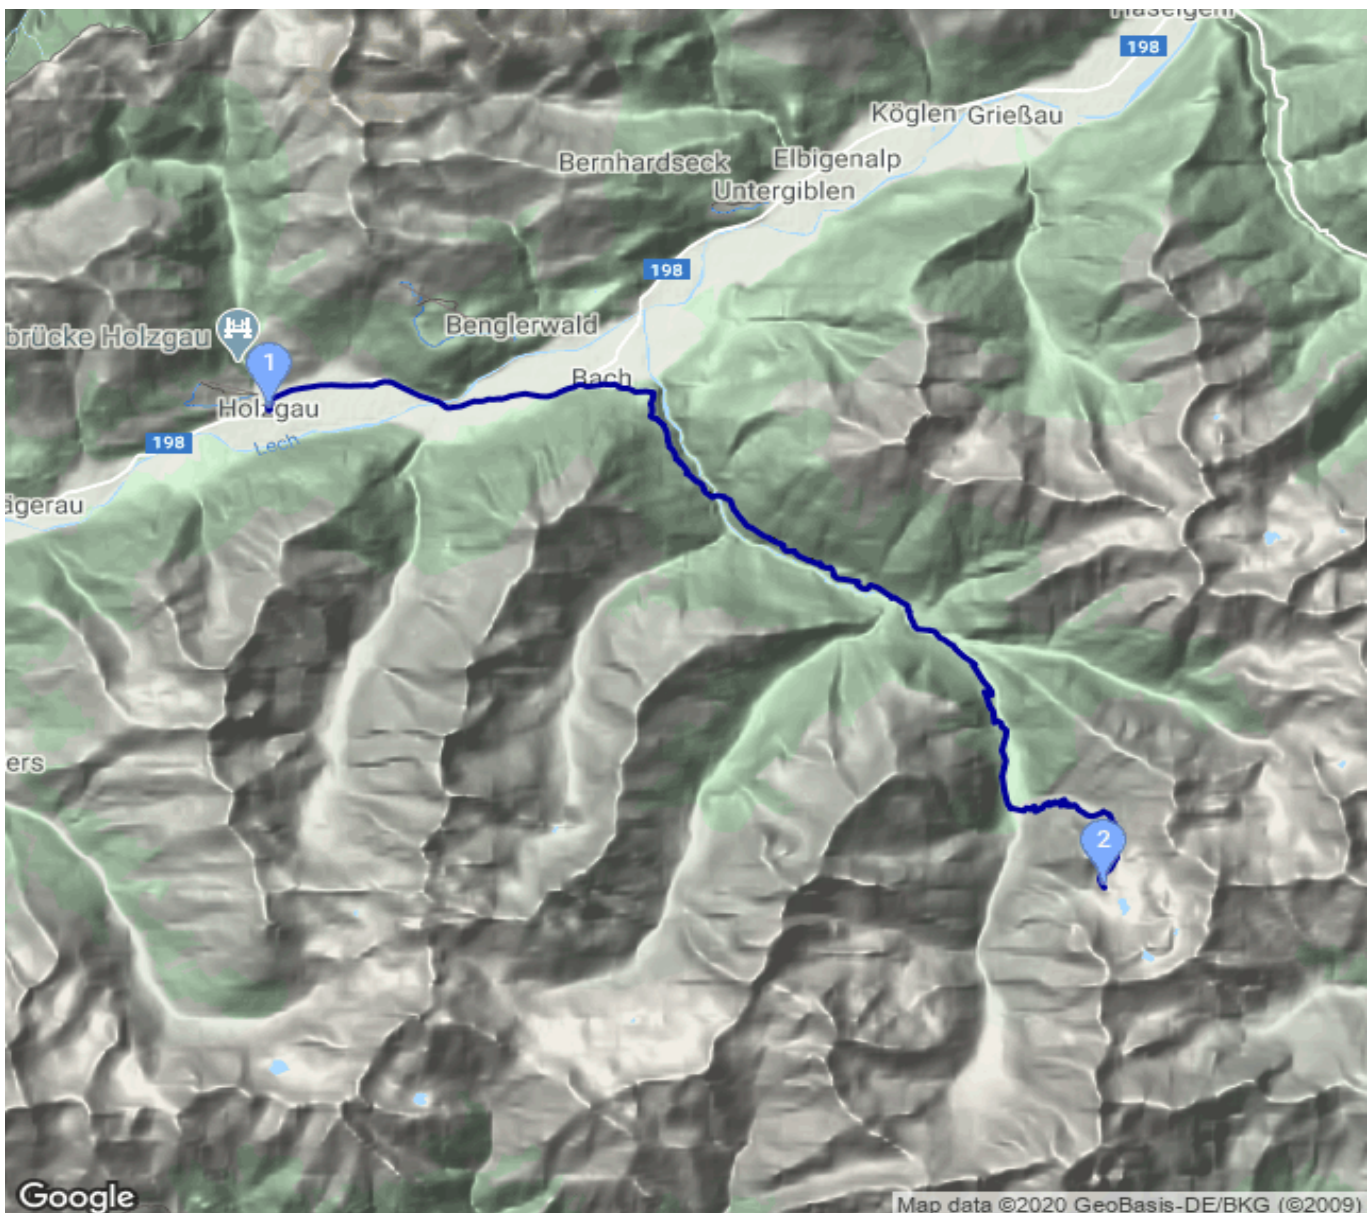

Holzgau - Memminger Hütte

Kategorie: **Wandern**

Gehzeit: **07:50 Stunden**

Schwierigkeit:

Aufstieg: **1399 Hm**

Länge: **17.60 km**

Abstieg: **273 Hm**

noch nicht geplant

POIs in der Route:

1. Holzgau 1098 m
2. Memminger Hütte 2242 m

Höhenprofil

Google

Map data ©2020 GeoBasis-DE/BKG (©2009)