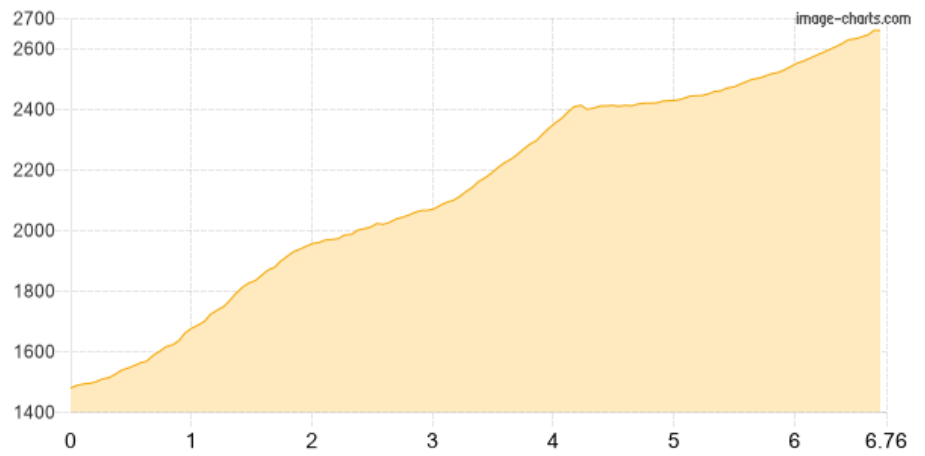

Grünwald - Rotkogelhütte

Kategorie: **Wandern**

Schwierigkeit:

Länge: **6.76 km**

noch nicht geplant

Gehzeit: **05:00 Stunden**

Aufstieg: **1219 Hm**

Abstieg: **36 Hm**

POIs in der Route:

1. Grünwald 1478 m

2. Rotkogelhütte 2660 m

Höhenprofil

Grünwald - Rotkogeljochhütte

Beschreibung

Mogelijk om in het begin de kabellift te nemen , afhankelijk van het tijdstip waarop we arriveren?