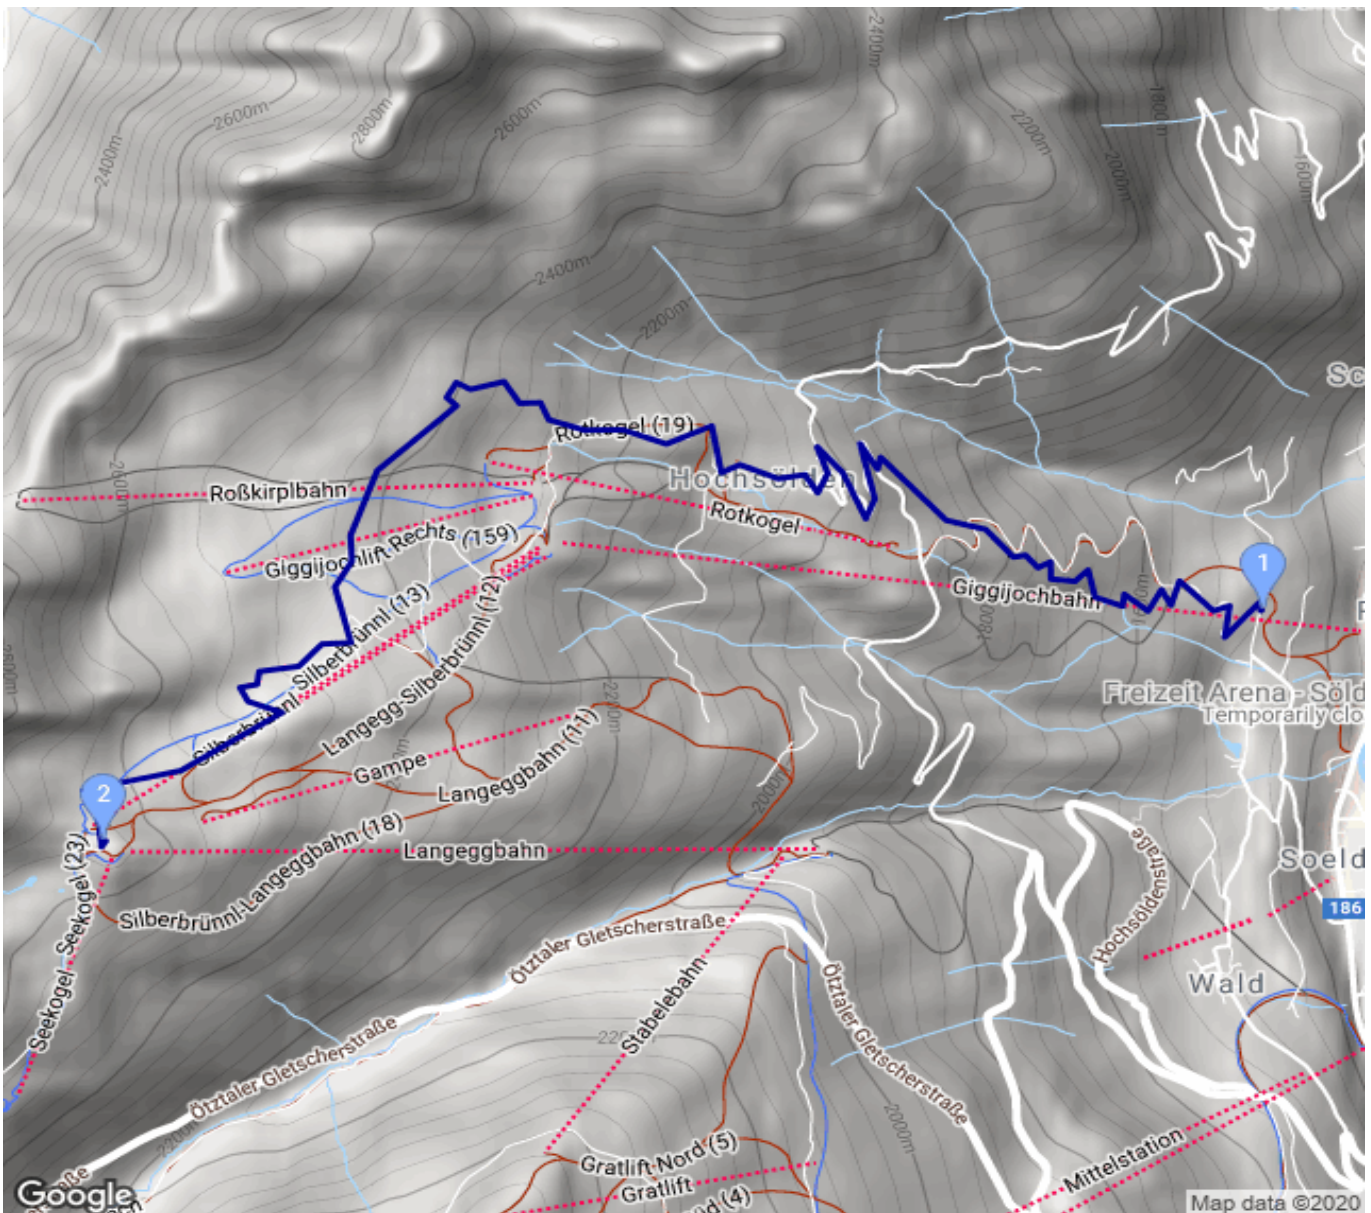

Grünwald - Rotkogelhütte

Kategorie: **Wandern**

Schwierigkeit:

Länge: **6.76 km**

noch nicht geplant

Gehzeit: **05:00 Stunden**

Aufstieg: **1219 Hm**

Abstieg: **36 Hm**

POIs in der Route:

1. Grünwald 1478 m

2. Rotkogelhütte 2660 m

Höhenprofil

Grünwald - Rotkogeljochhütte

Beschreibung

Mogelijk om in het begin de kabellift te nemen , afhankelijk van het tijdstip waarop we arriveren?