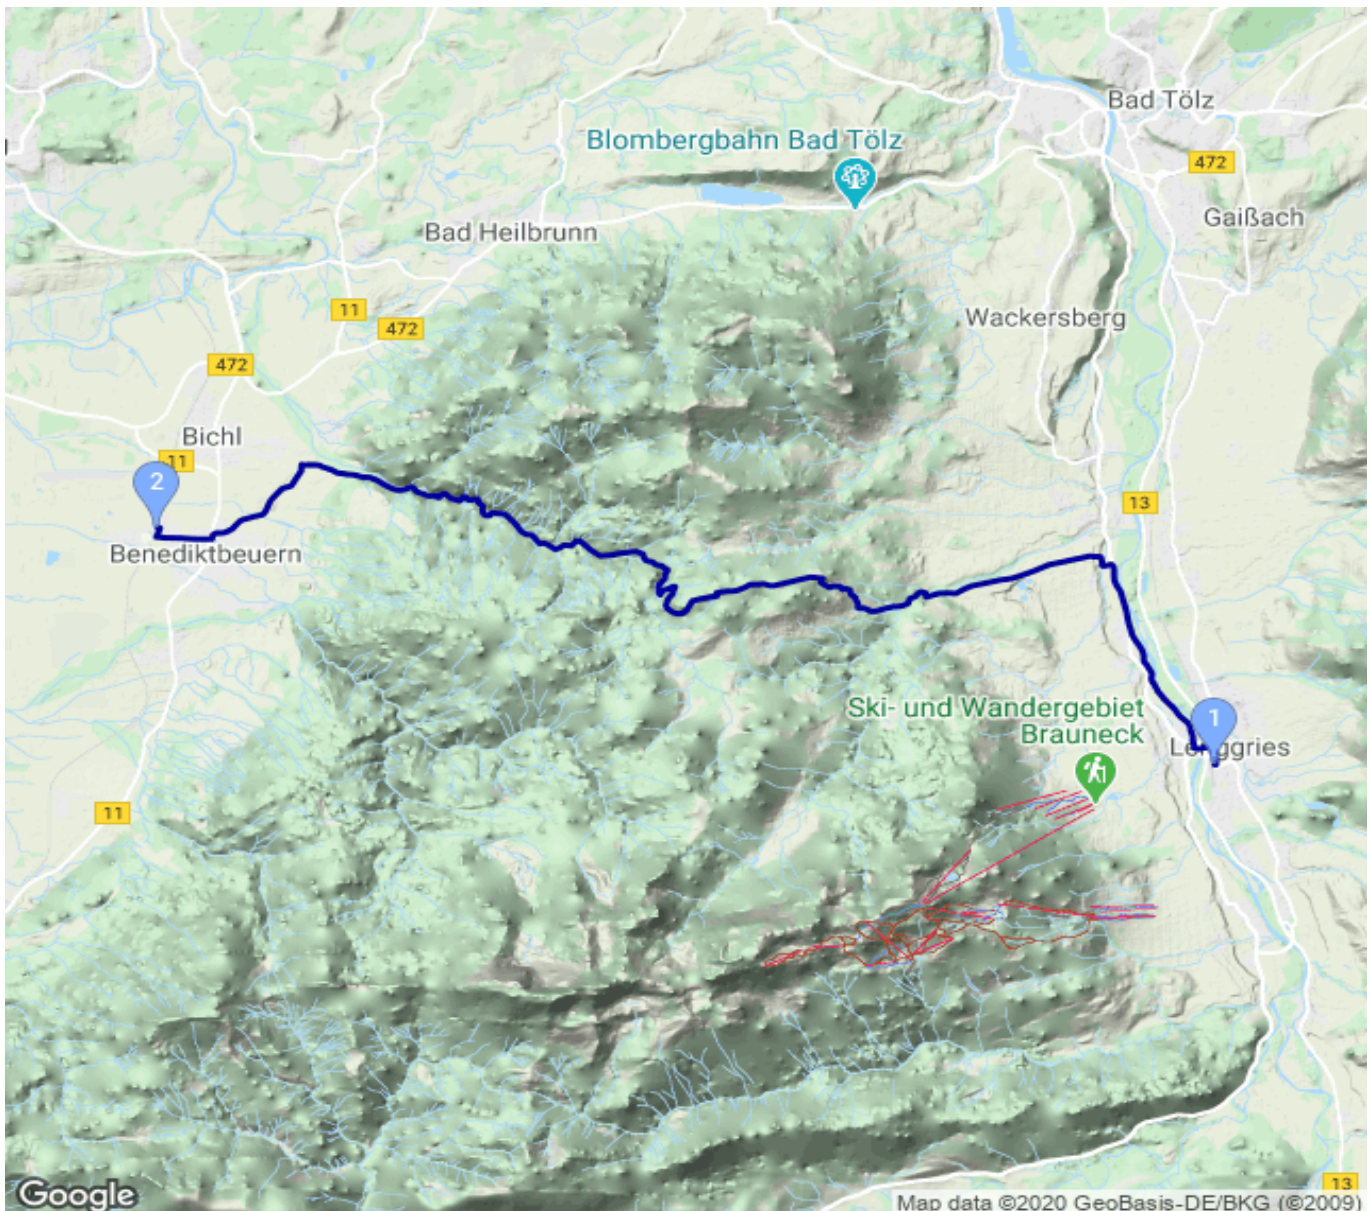

# Lenggries - Benediktbeuern

Kategorie: **Wandern**

Schwierigkeit:

Länge: **18.56 km**

noch nicht geplant

Gehzeit: **06:35 Stunden**

Aufstieg: **684 Hm**

Abstieg: **750 Hm**

POIs in der Route:

1. Lenggries 681 m

2. Benediktbeuern 620 m

Höhenprofil

Google

Map data ©2020 GeoBasis-DE/BKG (©2009)