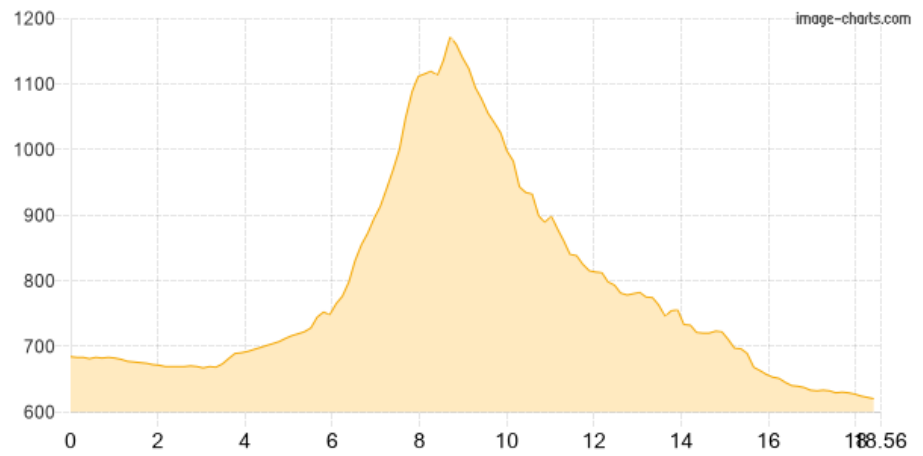

# Lenggries - Benediktbeuern

Kategorie: **Wandern**

Schwierigkeit:

Länge: **18.56 km**

noch nicht geplant

Gehzeit: **06:35 Stunden**

Aufstieg: **684 Hm**

Abstieg: **750 Hm**

POIs in der Route:

1. Lenggries 681 m

2. Benediktbeuern 620 m

Höhenprofil

Google

Map data ©2020 GeoBasis-DE/BKG (©2009)