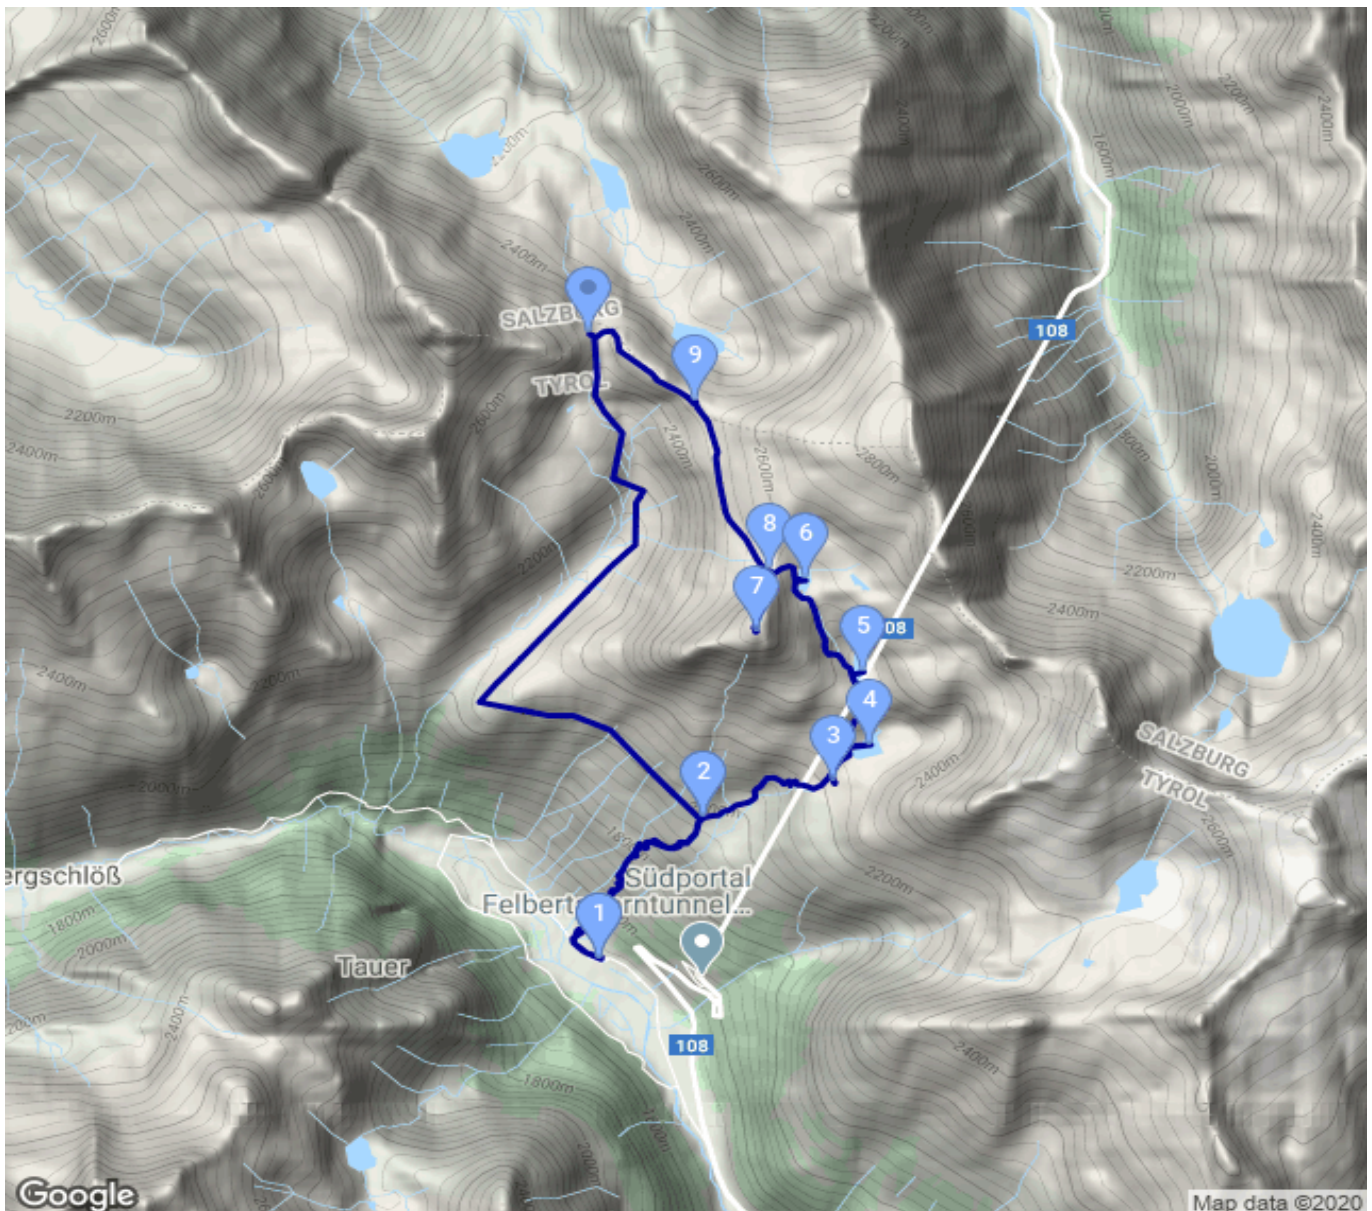

OSTTIROL - Tauerntal - ... - ab Matreier Tauernhaus

Kategorie: **Wandern**
Schwierigkeit:
Länge: **16.32 km**
gegangen Sa. 27.06.2020

Gehzeit: **07:45 Stunden**
Aufstieg: **1329 Hm**
Abstieg: **1329 Hm**

POIs in der Route:

1. Matreier Tauernhaus 1511 m
2. Venedigerblick 1992 m
3. Grünsehütte 2235 m
4. Grüner See 2245 m
5. Schwarzer See 2350 m
6. Grauer See 2495 m
7. Messeling 2693 m
8. Messelingscharte 2560 m
9. Alter Tauern 2508 m
10. St. Pöltner Hütte 2481 m
11. Venedigerblick 1992 m
12. Matreier Tauernhaus 1511 m

Höhenprofil

OSTTIROL - Tauerntal - ... - ab Matreier Tauernhaus

Persönliche Anmerkungen

reine Gehzeit, grob geschätzt! normales Tempo.