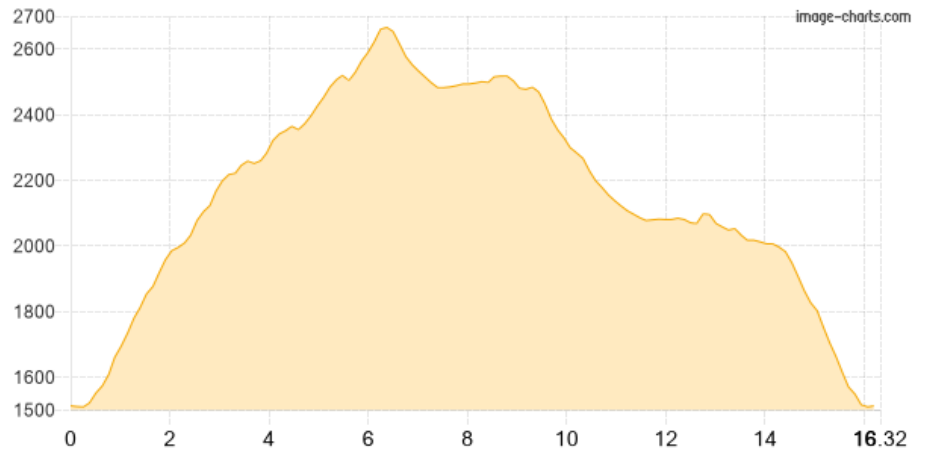

OSTTIROL - Tauerntal - ... - ab Matreier Tauernhaus

Kategorie: **Wandern**
Schwierigkeit:
Länge: **16.32 km**
gegangen Sa. 27.06.2020

Gehzeit: **07:45 Stunden**
Aufstieg: **1329 Hm**
Abstieg: **1329 Hm**

POIs in der Route:

1. Matreier Tauernhaus 1511 m
2. Venedigerblick 1992 m
3. Grünsehütte 2235 m
4. Grüner See 2245 m
5. Schwarzer See 2350 m
6. Grauer See 2495 m
7. Messeling 2693 m
8. Messelingscharte 2560 m
9. Alter Tauern 2508 m
10. St. Pöltner Hütte 2481 m
11. Venedigerblick 1992 m
12. Matreier Tauernhaus 1511 m

Höhenprofil

OSTTIROL - Tauerntal - ... - ab Matreier Tauernhaus

Persönliche Anmerkungen

reine Gehzeit, grob geschätzt! normales Tempo.