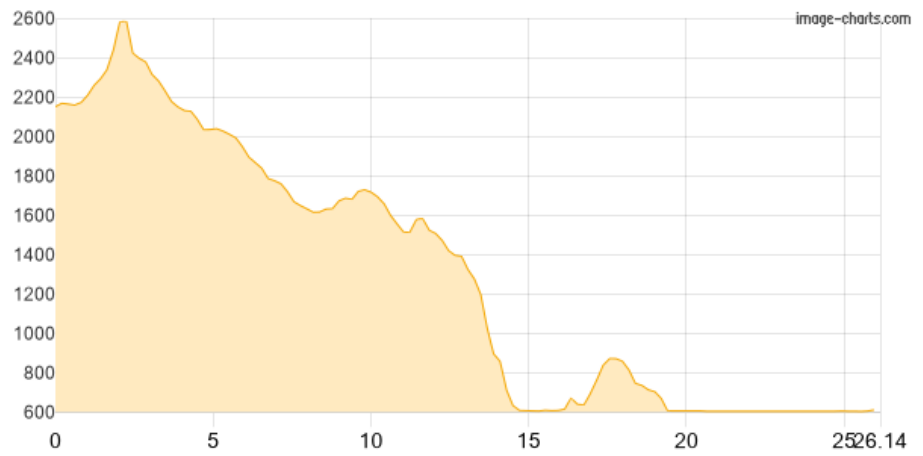

# Riemannhaus - Schönfeldspitze - ... - Saletalm

Kategorie: **Wandern**  
Schwierigkeit:  
Länge: **26.14 km**  
geplant So. 13.09.2020

Gehzeit: **11:50 Stunden**  
Aufstieg: **1035 Hm**  
Abstieg: **2572 Hm**

POIs in der Route:

1. Riemannhaus 2177 m
2. Schönfeldspitze 2653 m
3. Buchauer Scharte 2266 m
4. Kärlingerhaus 1638 m
5. Saletalm 609 m

Höhenprofil

Google

Map data ©2020 GeoBasis-DE/BKG (©2009)