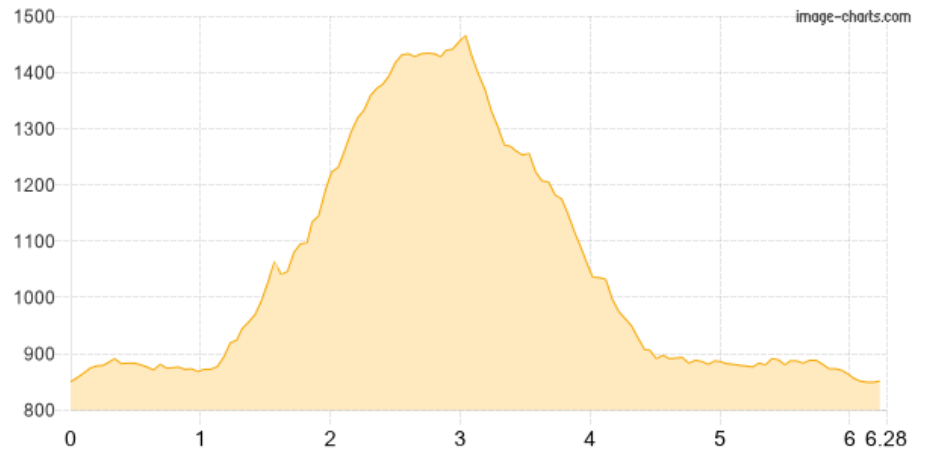

Pflegersee - Maurersteig - Königsstand - ... - Pflegersee

Kategorie: **Wandern**
Schwierigkeit: **T4**
Länge: **6.28 km**
gegangen Fr. 12.06.2020

Gehzeit: **05:10 Stunden**
Aufstieg: **820 Hm**
Abstieg: **820 Hm**

POIs in der Route:

1. Pflegersee 849 m
2. Maurersteig 1209 m
3. Königsstand 1453 m
4. Schwarze Wand Steig 1033 m
5. Pflegersee 849 m

Höhenprofil

Pflegersee - Maurersteig - Königsstand - ... - Pflegersee

Persönliche Anmerkungen

Solo nach Feierabend.58 Minuten rauf.