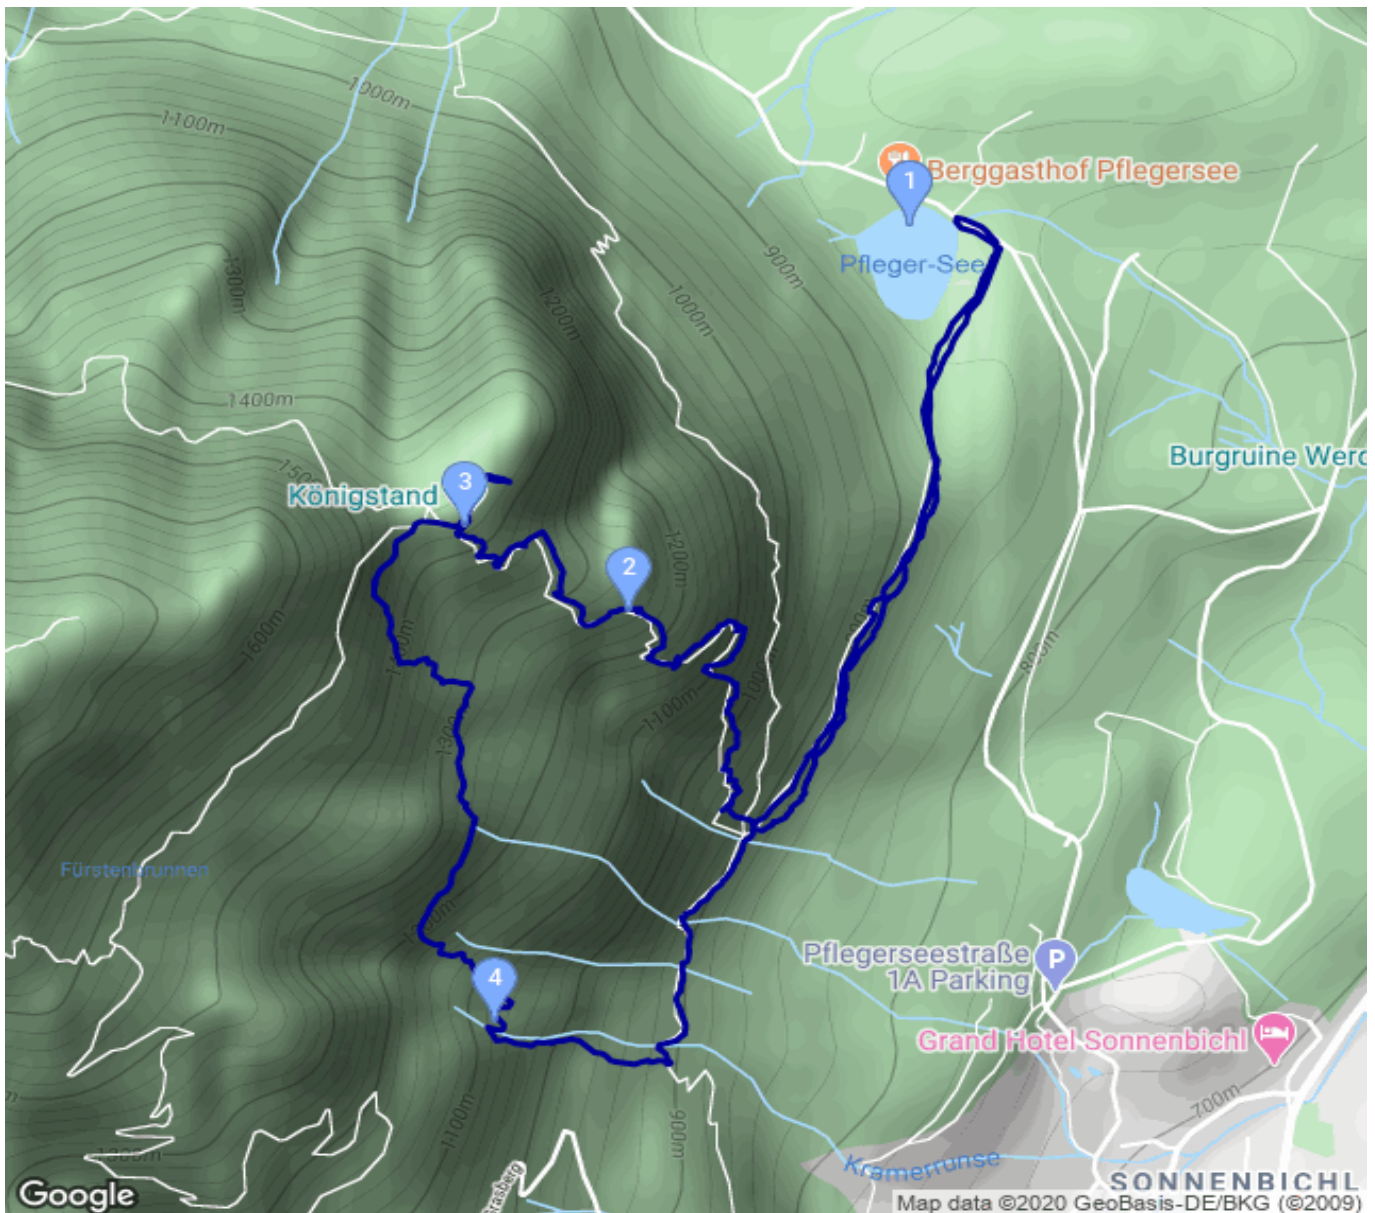

Pflegersee - Maurersteig - Königsstand - ... - Pflegersee

Kategorie: **Wandern**
Schwierigkeit: **T4**
Länge: **6.28 km**
gegangen Fr. 12.06.2020

Gehzeit: **05:10 Stunden**
Aufstieg: **820 Hm**
Abstieg: **820 Hm**

POIs in der Route:

1. Pflegersee 849 m
2. Maurersteig 1209 m
3. Königsstand 1453 m
4. Schwarze Wand Steig 1033 m
5. Pflegersee 849 m

Höhenprofil

Pflegersee - Maurersteig - Königsstand - ... - Pflegersee

Persönliche Anmerkungen

Solo nach Feierabend.58 Minuten rauf.