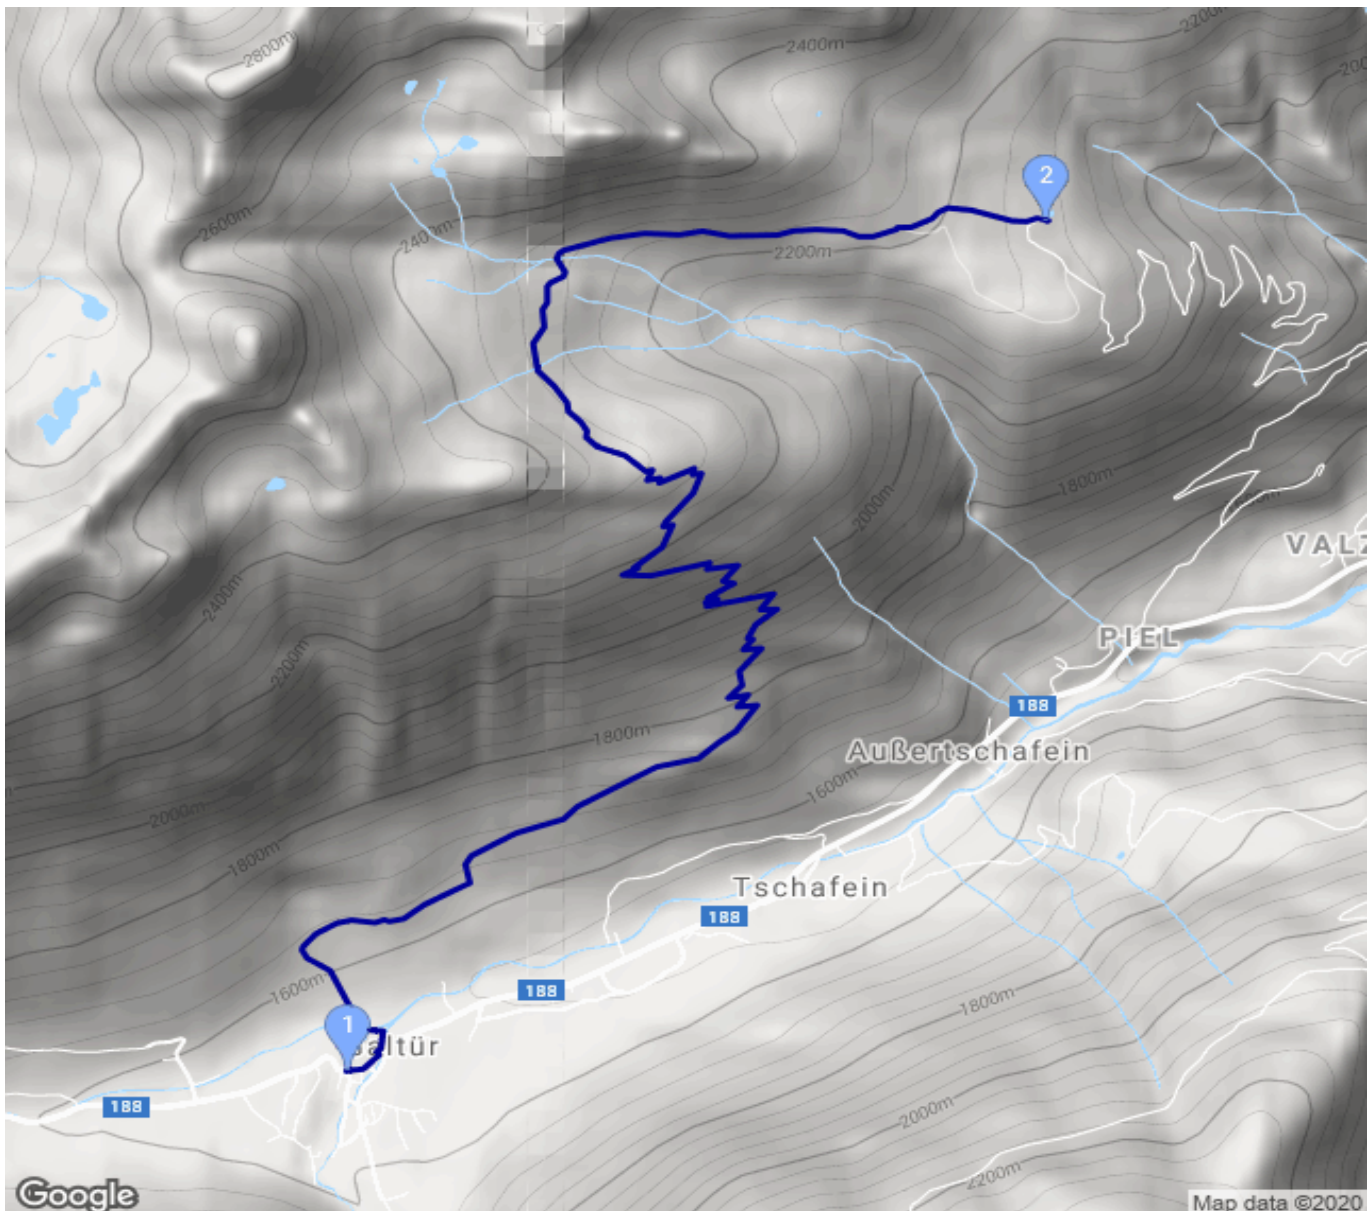

## Verwall: Galtür - Friedrichshafener Hütte

Kategorie: **Wandern**

Gehzeit: **04:15 Stunden**

Schwierigkeit:

Aufstieg: **812 Hm**

Länge: **7.49 km**

Abstieg: **256 Hm**

noch nicht geplant

POIs in der Route:

1. Galtür 1584 m

2. Friedrichshafener Hütte 2138 m

Höhenprofil

## Verwall: Galtür - Friedrichshafener Hütte

**Persönliche Anmerkungen**

Samstag, 27.06.2020