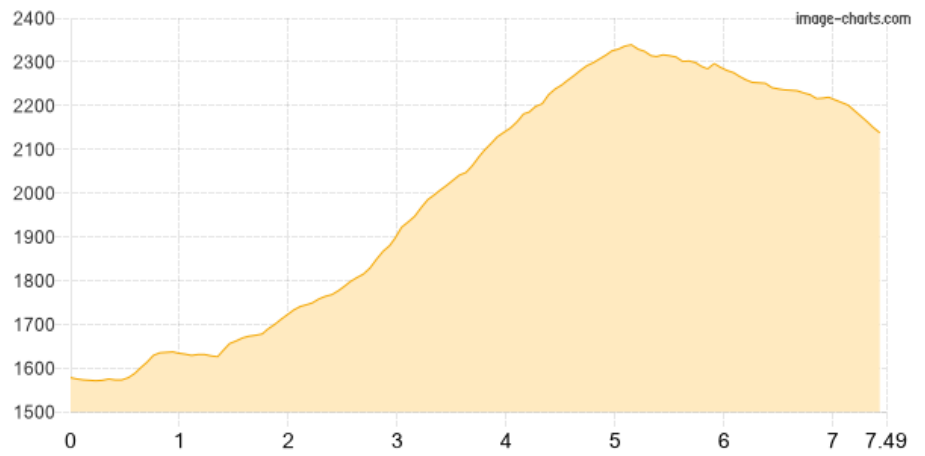

## Verwall: Galtür - Friedrichshafener Hütte

Kategorie: **Wandern**

Gehzeit: **04:15 Stunden**

Schwierigkeit:

Aufstieg: **812 Hm**

Länge: **7.49 km**

Abstieg: **256 Hm**

noch nicht geplant

POIs in der Route:

1. Galtür 1584 m

2. Friedrichshafener Hütte 2138 m

Höhenprofil

## Verwall: Galtür - Friedrichshafener Hütte

**Persönliche Anmerkungen**

Samstag, 27.06.2020