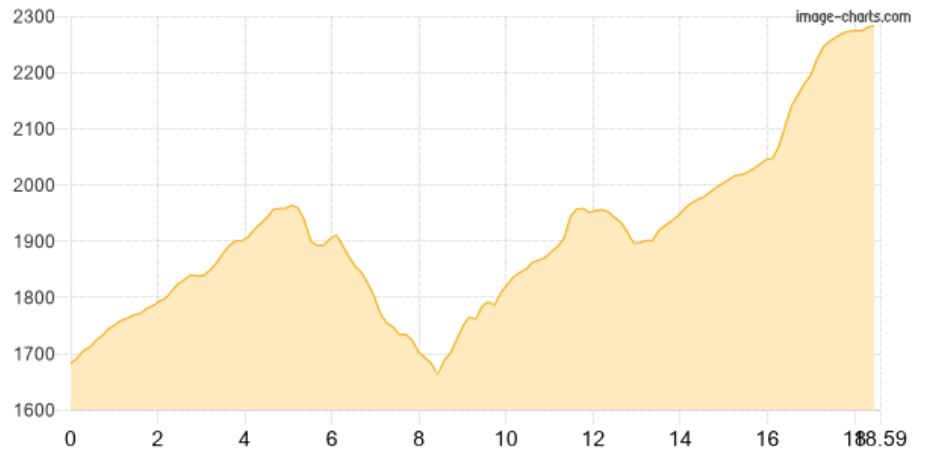

Verwall: Konstanzer Hütte - Neue Heilbronner Hütte

Kategorie: **Wandern**

Gehzeit: **06:45 Stunden**

Schwierigkeit:

Aufstieg: **1016 Hm**

Länge: **18.59 km**

Abstieg: **414 Hm**

noch nicht geplant

POIs in der Route:

1. **Konstanzer Hütte 1688 m**
2. **Neue Heilbronner Hütte 2308 m**

Höhenprofil

Verwall: Konstanzer Hütte - Neue Heilbronner Hütte

Persönliche Anmerkungen

Montag, 29.06.2020