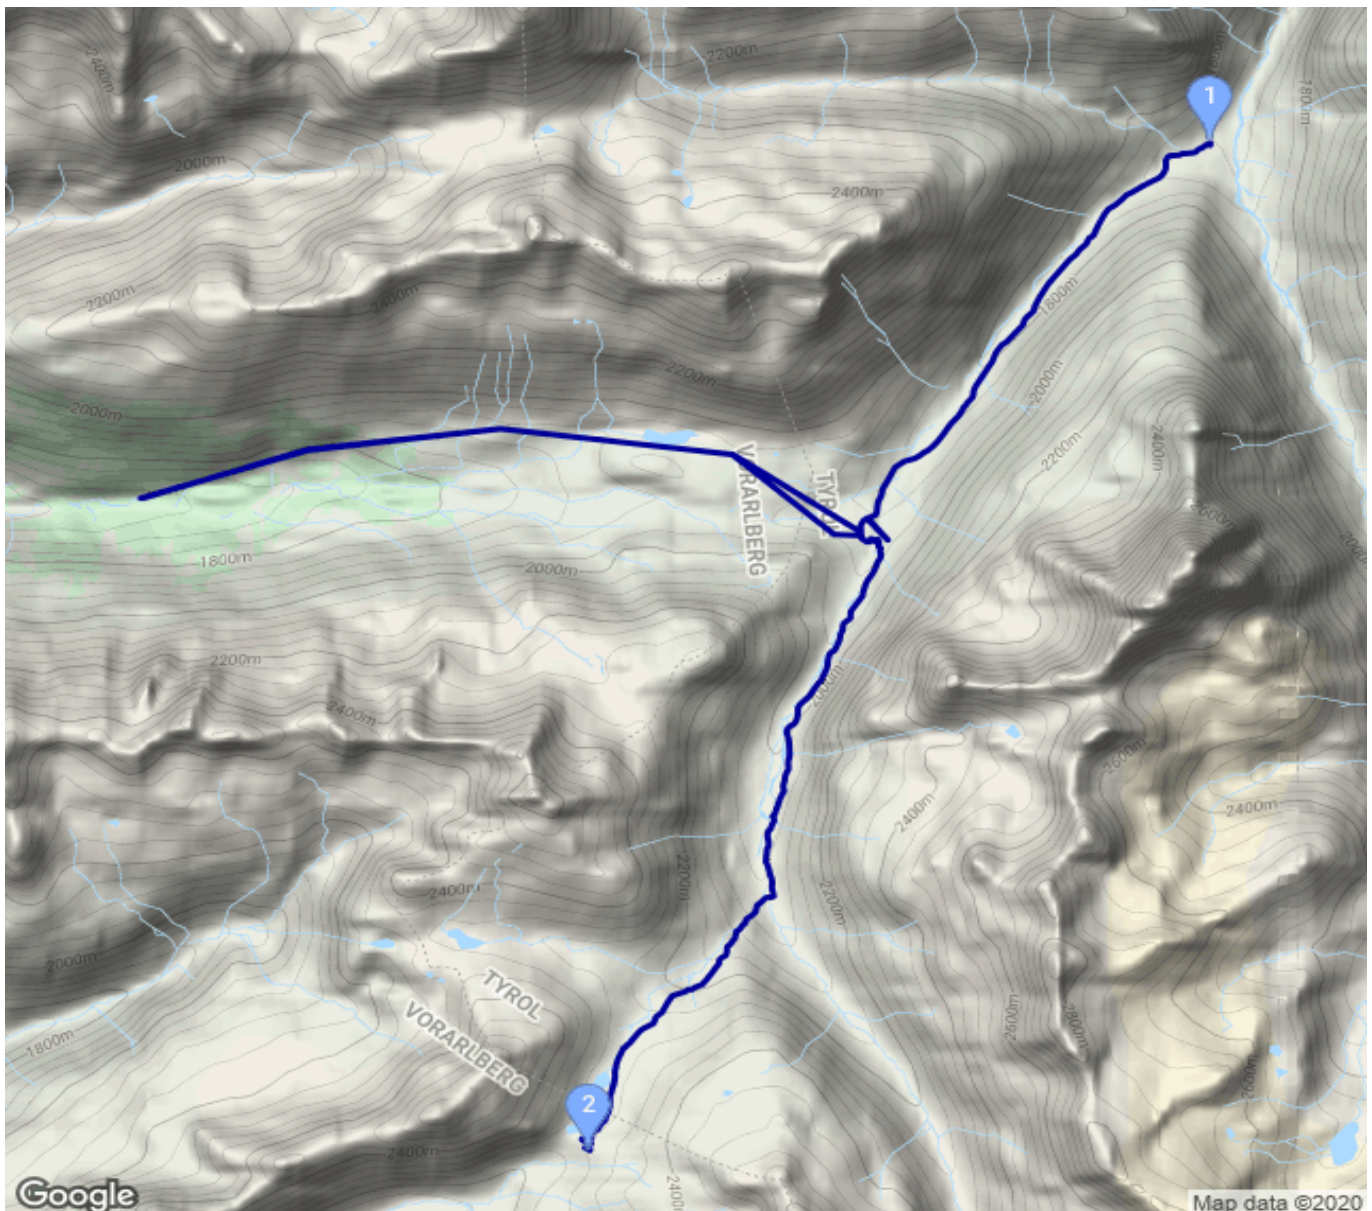

Verwall: Konstanzer Hütte - Neue Heilbronner Hütte

Kategorie: **Wandern**

Gehzeit: **06:45 Stunden**

Schwierigkeit:

Aufstieg: **1016 Hm**

Länge: **18.59 km**

Abstieg: **414 Hm**

noch nicht geplant

POIs in der Route:

1. **Konstanzer Hütte 1688 m**
2. **Neue Heilbronner Hütte 2308 m**

Höhenprofil

Verwall: Konstanzer Hütte - Neue Heilbronner Hütte

Persönliche Anmerkungen

Montag, 29.06.2020