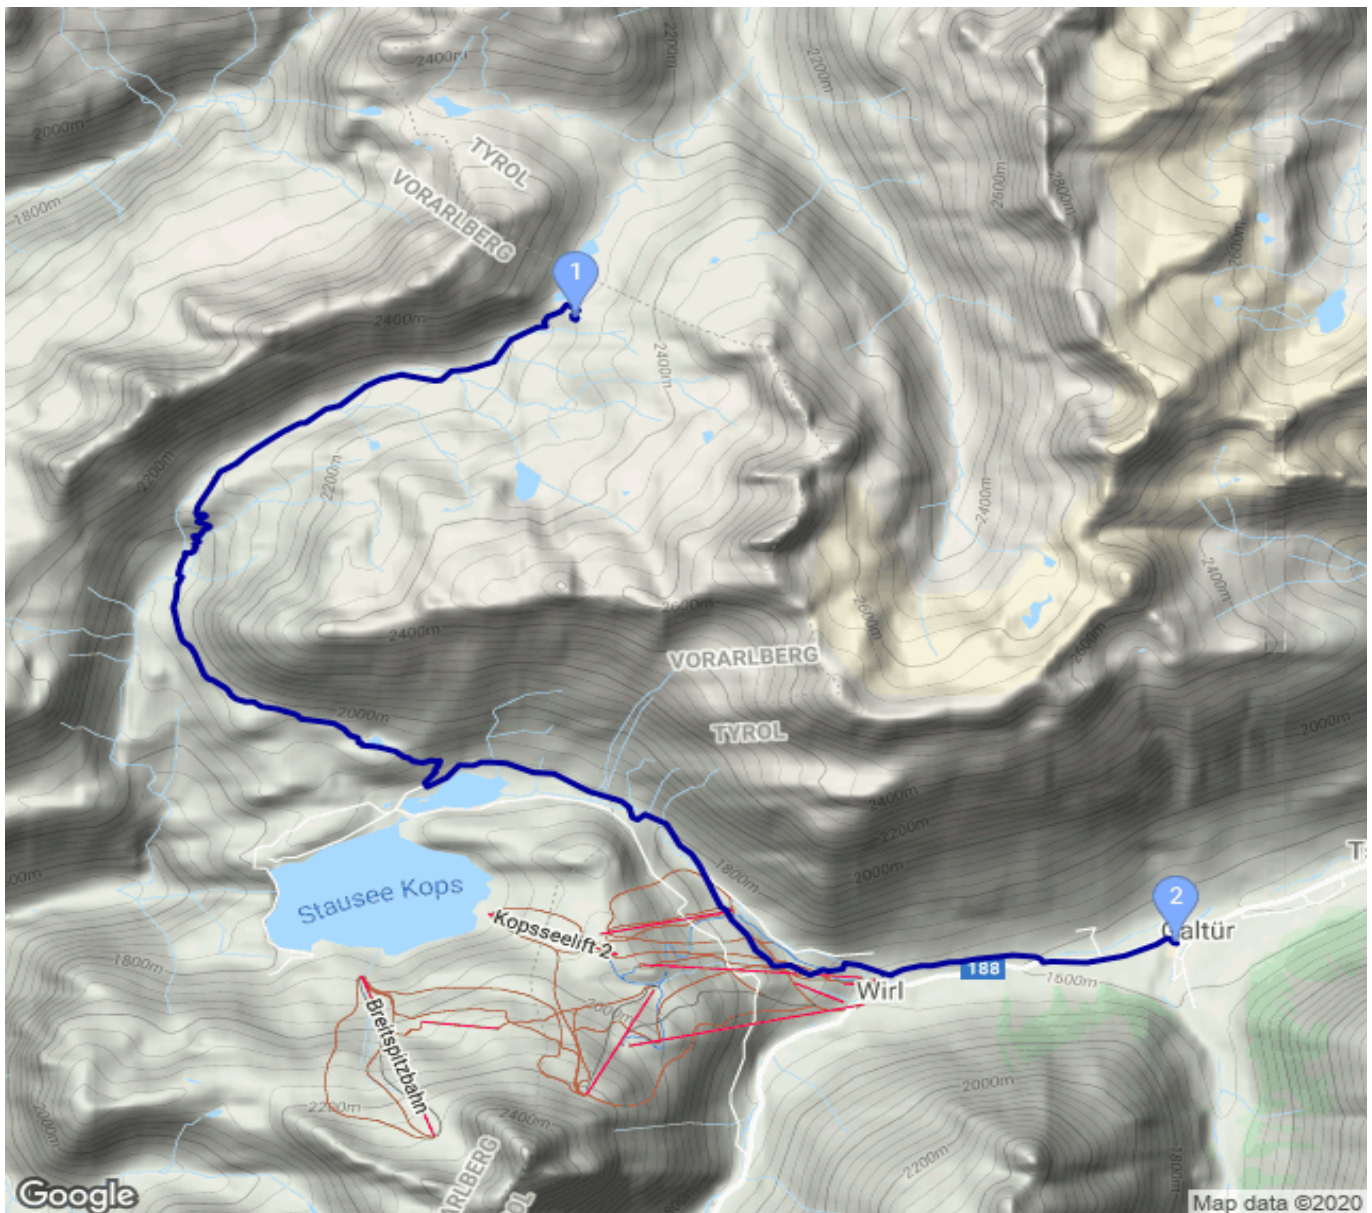

Verwall: Neue Heilbronner Hütte - Galtür

Kategorie: **Wandern**

Gehzeit: **04:00 Stunden**

Schwierigkeit:

Aufstieg: **113 Hm**

Länge: **11.98 km**

Abstieg: **820 Hm**

noch nicht geplant

POIs in der Route:

1. Neue Heilbronner Hütte 2308 m
2. Galtür 1584 m

Höhenprofil

Verwall: Neue Heilbronner Hütte - Galtür

Beschreibung

Dienstag, 30.06.2020