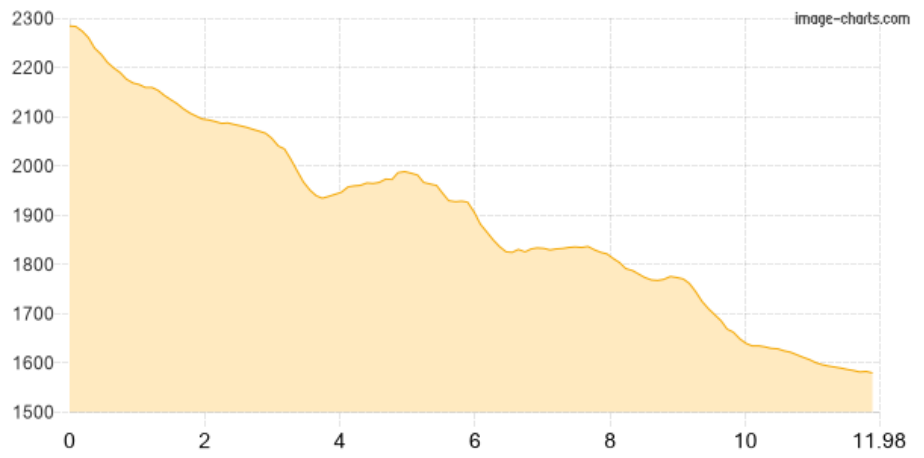

Verwall: Neue Heilbronner Hütte - Galtür

Kategorie: **Wandern**

Gehzeit: **04:00 Stunden**

Schwierigkeit:

Aufstieg: **113 Hm**

Länge: **11.98 km**

Abstieg: **820 Hm**

noch nicht geplant

POIs in der Route:

1. Neue Heilbronner Hütte 2308 m
2. Galtür 1584 m

Höhenprofil

Verwall: Neue Heilbronner Hütte - Galtür

Beschreibung

Dienstag, 30.06.2020