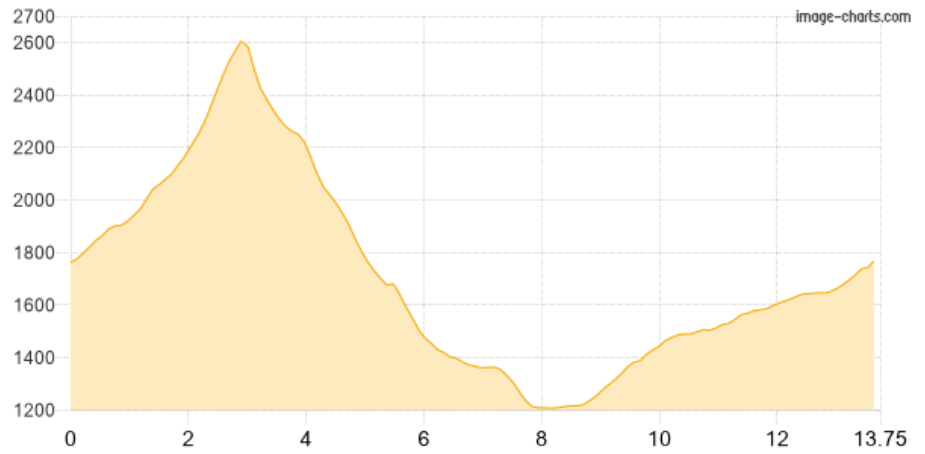

Karwendelhaus - Hallerangerhaus

Kategorie: **Wandern**
Schwierigkeit:
Länge: **13.75 km**
geplant **So. 12.07.2020**

Gehzeit: **09:30 Stunden**
Aufstieg: **1456 Hm**
Abstieg: **1450 Hm**

POIs in der Route:

1. **Karwendelhaus 1765 m**
2. **Hallerangerhaus 1768 m**

Höhenprofil

Google

Map data ©2020 GeoBasis-DE/BKG (©2009)