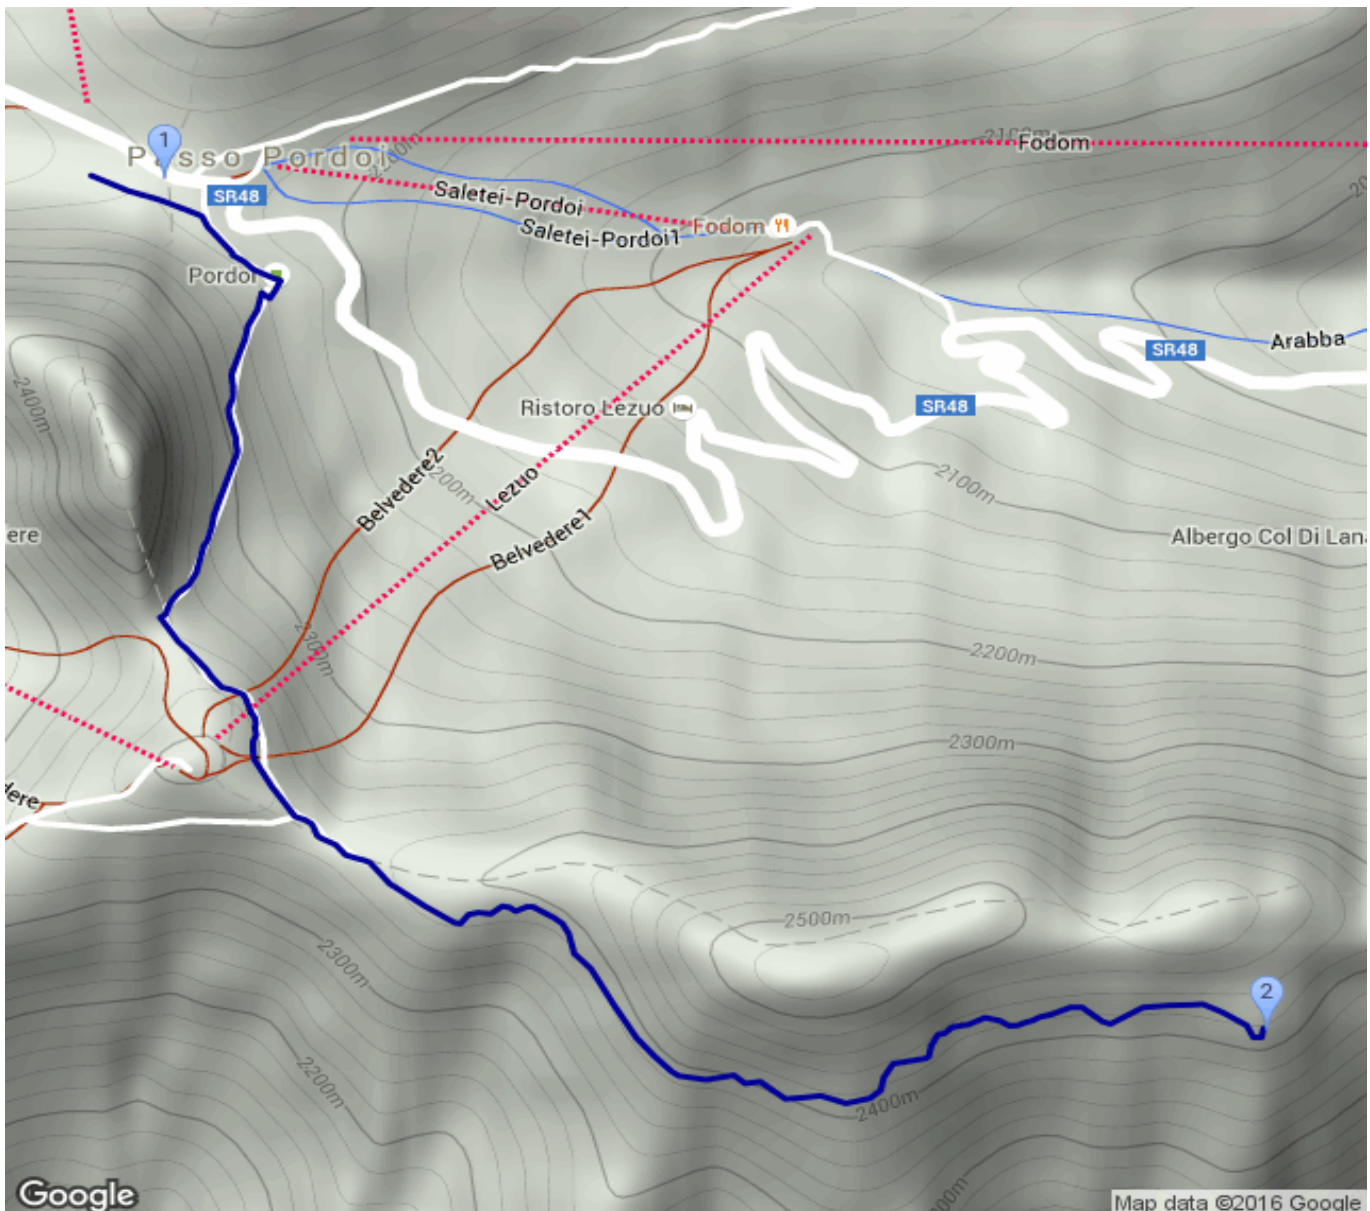

Bindelweg

Kategorie: **Wandern**
Schwierigkeit: **T2**
Länge: **3.33 km**
gegangen Mi. 03.07.2002

Gehzeit: **01:50 Stunden**
Aufstieg: **331 Hm**
Abstieg: **144 Hm**

POIs in der Route:

1. Pordoijoch 2239 m
2. Vièl dal Pan 2432 m

Höhenprofil

Bindelweg

Beschreibung

Pordojoch - Vièl dal Pan (Übernachtung)

Persönliche Anmerkungen

Nur Hinweg dargestellt; auf selbem Weg am Folgetag zurück.> HT 10-15