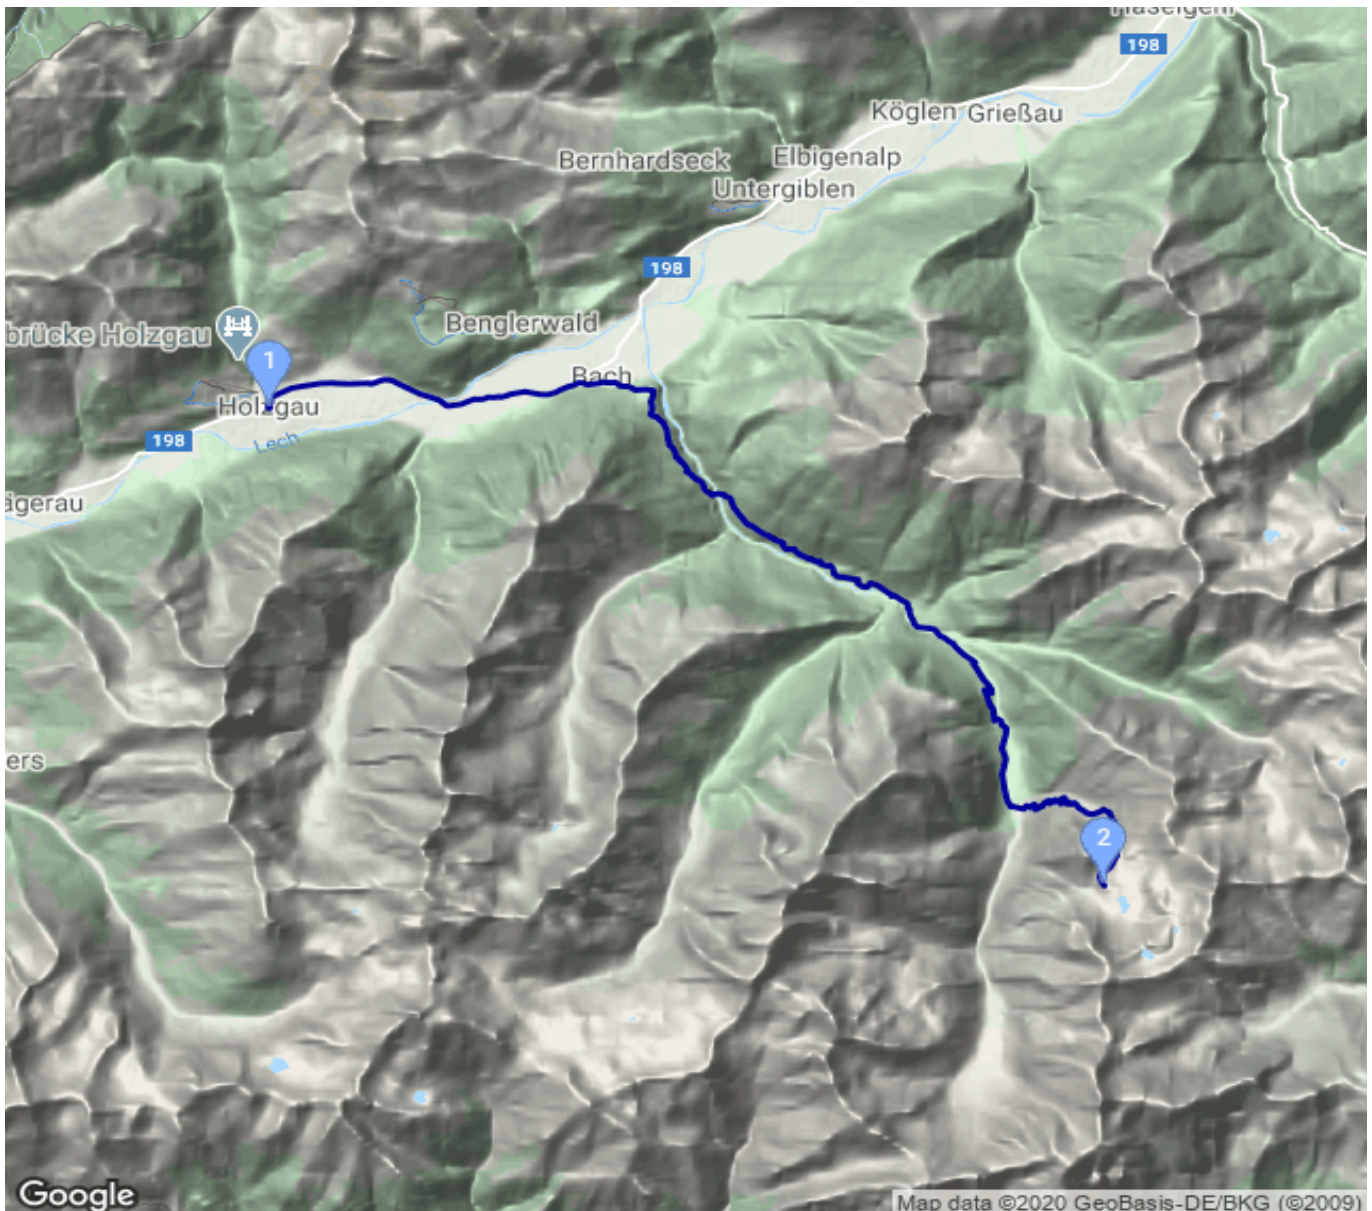

Holzgau - Memminger Hütte

Kategorie: **Wandern**

Gehzeit: **07:50 Stunden**

Schwierigkeit:

Aufstieg: **1399 Hm**

Länge: **17.60 km**

Abstieg: **273 Hm**

noch nicht geplant

POIs in der Route:

1. Holzgau 1098 m
2. Memminger Hütte 2242 m

Höhenprofil

Google

Map data ©2020 GeoBasis-DE/BKG (©2009)