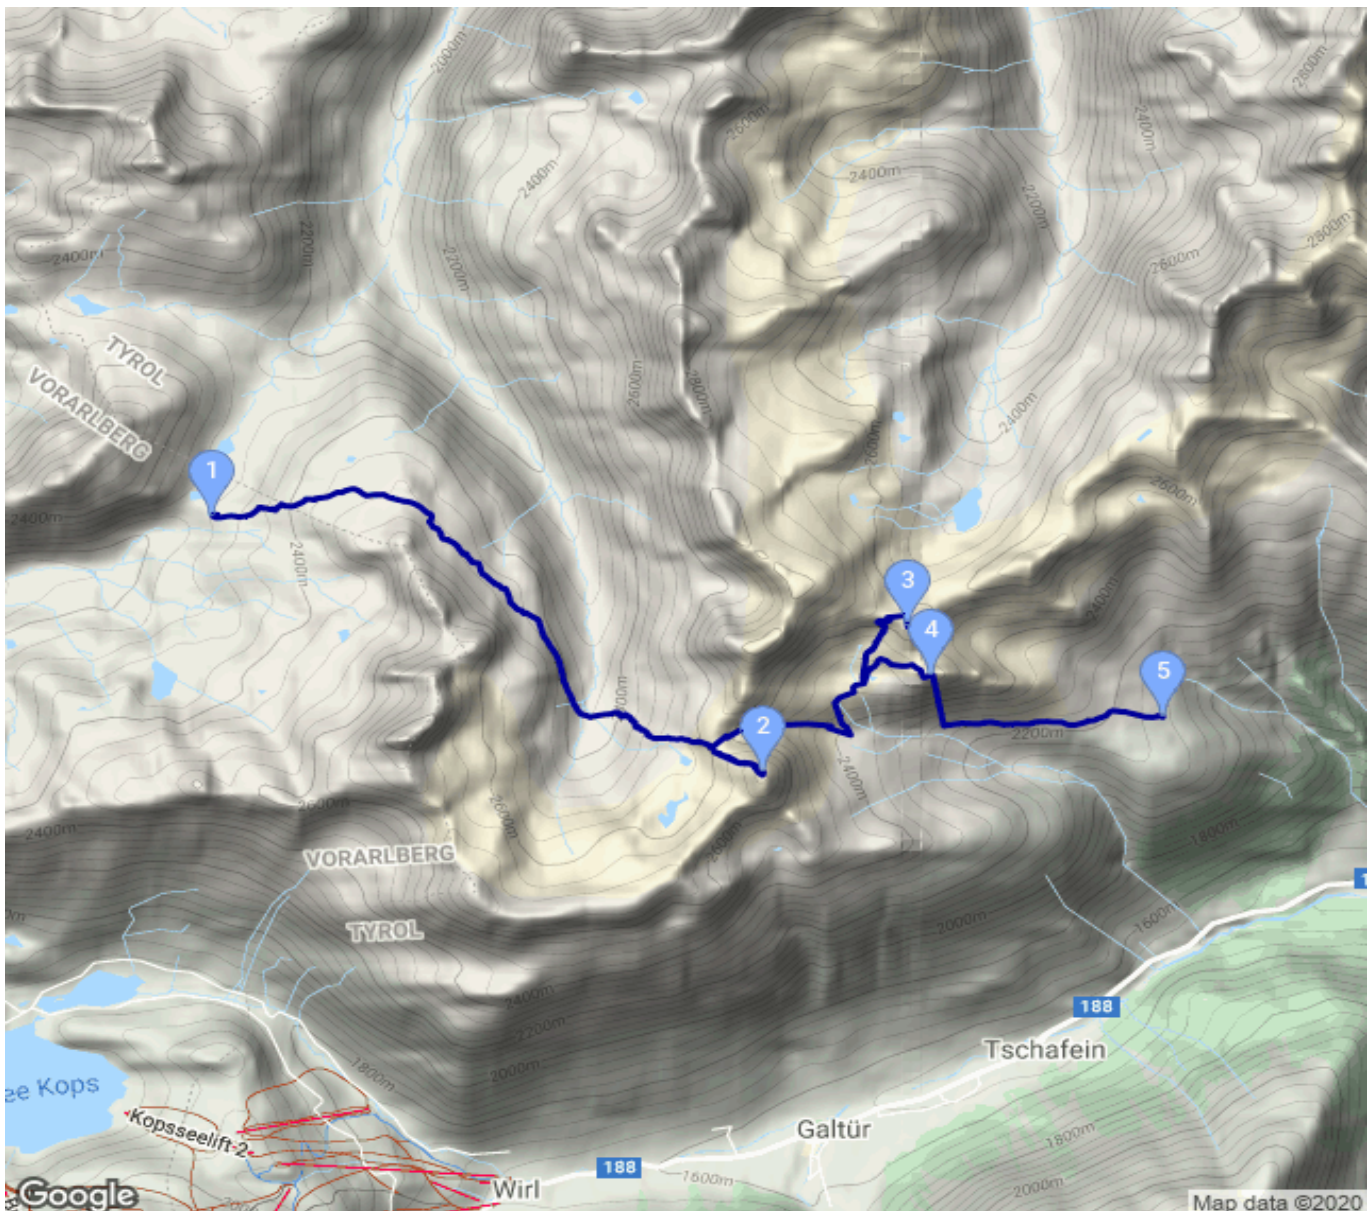

Neue Heilbronner Hütte - ... - Friedrichshafener Hütte

Kategorie: **Wandern**
Schwierigkeit:
Länge: **10.57 km**
noch nicht geplant

Gehzeit: **06:45 Stunden**
Aufstieg: **958 Hm**
Abstieg: **1109 Hm**

POIs in der Route:

1. Neue Heilbronner Hütte 2308 m
2. Gaisspitze 2779 m
3. Vertineskopf 2685 m
4. Hohe Köpfe 2608 m
5. Friedrichshafener Hütte 2138 m

Höhenprofil

Neue Heilbronner Hütte - ... - Friedrichshafener Hütte

Persönliche Anmerkungen

Alternative: Grieskopf statt Gaisspitze - Pertines - Hohe Köpfe (+45min) bzw. Kombination Grieskopf + Gaisspitze (= 8:30h)