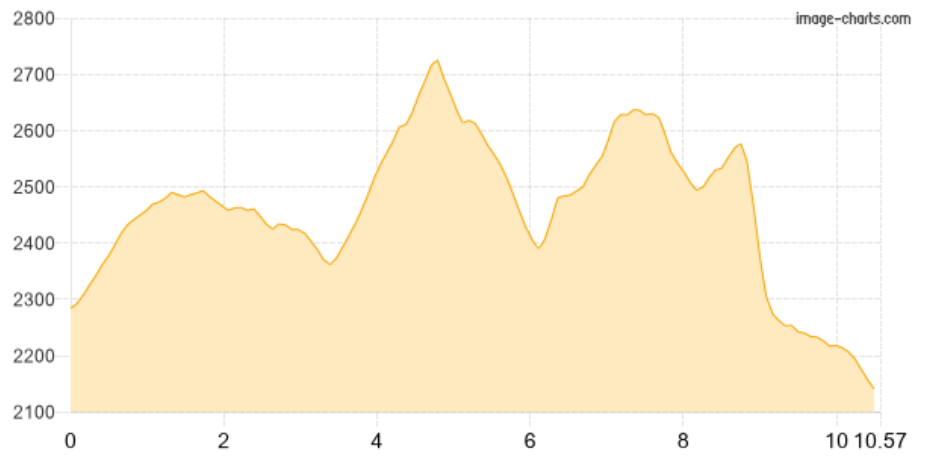

Neue Heilbronner Hütte - ... - Friedrichshafener Hütte

Kategorie: **Wandern**
Schwierigkeit:
Länge: **10.57 km**
noch nicht geplant

Gehzeit: **06:45 Stunden**
Aufstieg: **958 Hm**
Abstieg: **1109 Hm**

POIs in der Route:

1. Neue Heilbronner Hütte 2308 m
2. Gaisspitze 2779 m
3. Vertineskopf 2685 m
4. Hohe Köpfe 2608 m
5. Friedrichshafener Hütte 2138 m

Höhenprofil

Neue Heilbronner Hütte - ... - Friedrichshafener Hütte

Persönliche Anmerkungen

Alternative: Grieskopf statt Gaisspitze - Pertines - Hohe Köpfe (+45min) bzw. Kombination Grieskopf + Gaisspitze (= 8:30h)