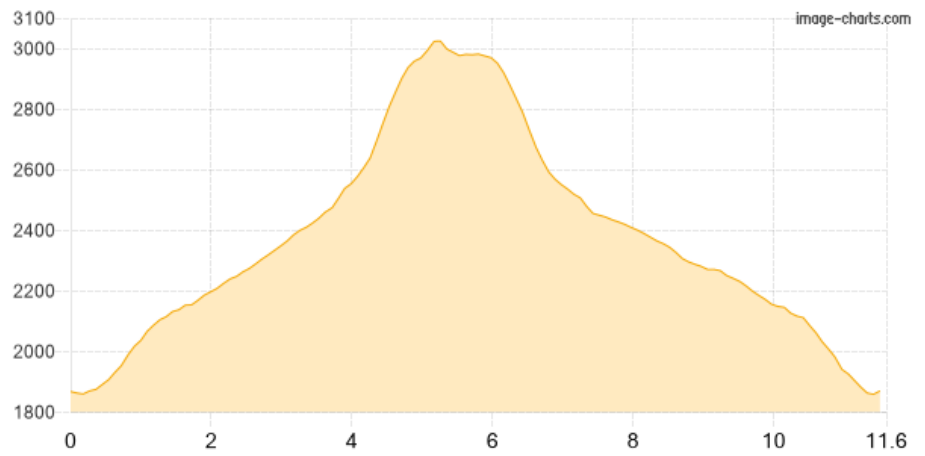

Maseben - Tiergartenspitze - Schwarzkopf - Maseben

Kategorie: **Hochalpin**
Schwierigkeit:
Länge: **11.60 km**
gegangen Sa. 04.07.2020

Gehzeit: **06:15 Stunden**
Aufstieg: **1198 Hm**
Abstieg: **1198 Hm**

POIs in der Route:

1. Maseben 2268 m
2. Tiergartenspitze 3068 m
3. Schwarzkopf 3002 m
4. Maseben 2268 m

Höhenprofil

Google

Map data ©2020