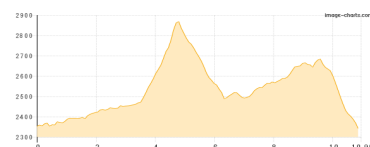

Warnsdorfer Hütte 2336m - Birnlückenhütte 2441m

Etappe 3

Birnlückenhütte - Lenkjöchlhütte

Wandern - 1019 Hm Aufstieg - 863 Hm Abstieg - **06:45** Stunden Gehzeit - 12.88 km Strecke

Birnlückenhütte 2441m - Lenkjöchlhütte 2603m

Etappe 4

Lenkjöchlhütte - Rötalm - Plauener Hütte

Wandern - 1274 Hm Aufstieg - 1503 Hm Abstieg - **09:10** Stunden Gehzeit - 15.5 km Strecke

Lenkjöchlhütte 2603m - Rötalm 2116m - Plauener Hütte 2363m

Etappe 5

Plauener Hütte - Richterhütte

Wandern - 885 Hm Aufstieg - 896 Hm Abstieg - **06:05** Stunden Gehzeit - 10.96 km Strecke

Plauener Hütte 2363m - Richterhütte 2374m

Etappe 6

Richterhütte - Rainbachscharte - Krimmler Tauernhaus