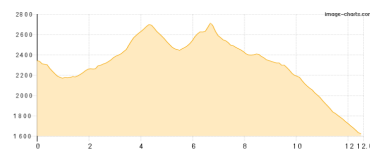

Etappe 4

Lenkjöchlhütte - Rötalm - Plauener Hütte

Wandern - 1274 Hm Aufstieg - 1503 Hm Abstieg - **09:10** Stunden Gehzeit - 15.5 km Strecke

Lenkjöchlhütte 2603m - Rötalm 2116m - Plauener Hütte 2363m

Etappe 5

Plauener Hütte - Richterhütte

Wandern - 885 Hm Aufstieg - 896 Hm Abstieg - **06:05** Stunden Gehzeit - 10.96 km Strecke

Plauener Hütte 2363m - Richterhütte 2374m

Etappe 6

Richterhütte - Rainbachscharte - Krimmler Tauernhaus

Wandern - 836 Hm Aufstieg - 1556 Hm Abstieg - **07:30** Stunden Gehzeit - 12.6 km Strecke

Richterhütte 2374m - Rainbachscharte 2706m - Krimmler Tauernhaus 1621m

Hochzeitswanderung

Etappe 7

Krimmler Tauernhaus - Krimml