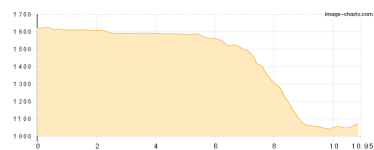

Wandern - 836 Hm Aufstieg - 1556 Hm Abstieg - **07:30** Stunden Gehzeit - 12.6 km Strecke

Richterhütte 2374m - Rainbachscharte 2706m - Krimmler Tauernhaus 1621m

Hochzeitswanderung

Etappe 7

Krimmler Tauernhaus - Krimml

Wandern - 96 Hm Aufstieg - 648 Hm Abstieg - **03:35** Stunden Gehzeit - 10.95 km Strecke

Krimmler Tauernhaus 1621m - Krimml 1067m

Hochzeitswanderung

Mögliche Unterkünfte

Warnsdorfer Hütte 2336 m, ÖAV, Dusche: k.A., Tel: +43 6564 8241, mobil: +43 664 4318777, Schlafplätze: 74