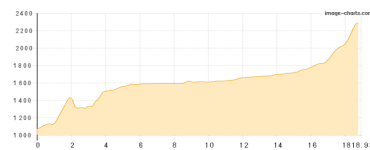

Hochzeitswanderung

Typ: **Rundtour**
Etappen: **7**
Länge: **87.33 km**
Zeitraum: **.. - ..**

Gehzeit: **45:31 Stunden**
Aufstieg: **6327 Hm**
Abstieg: **6328 Hm**

Etappe 1

Krimml - Warnsdorfer Hütte Tag 1

Wandern - 1450 Hm Aufstieg - 218 Hm Abstieg - **07:55** Stunden Gehzeit - 18.93 km Strecke

Krimml 1067m - Warnsdorfer Hütte 2336m

Etappe 2

Warnsdorfer Hütte - Birnlückenhütte

Wandern - 767 Hm Aufstieg - 644 Hm Abstieg - **04:30** Stunden Gehzeit - 5.5 km Strecke