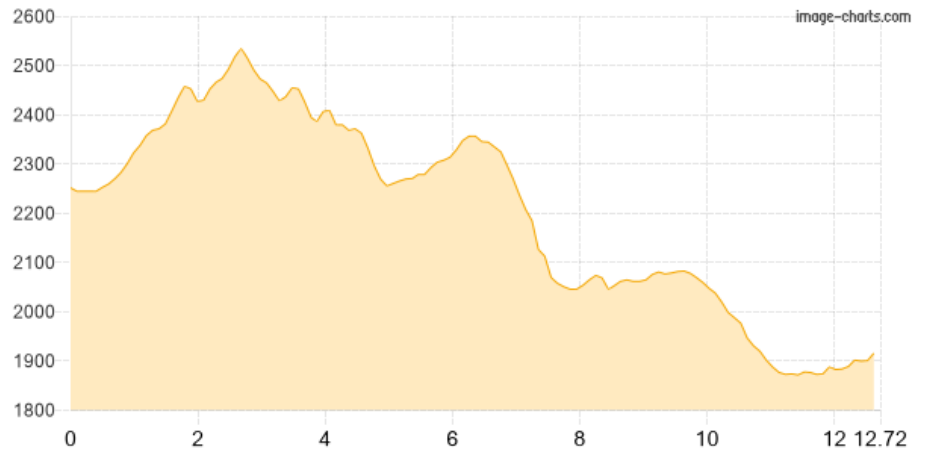

Göppinger Hütte - ... - Freiburger Hütte

Kategorie: **Klettern**
Schwierigkeit: **2**
Länge: **12.72 km**
gegangen **Mo. 10.08.2020**

Gehzeit: **05:50 Stunden**
Aufstieg: **666 Hm**
Abstieg: **1001 Hm**

POIs in der Route:

1. Göppinger Hütte 2245 m
2. Östlicher Johanneskopf 2508 m
3. Westlicher Johanneskopf 2573 m
4. Südlicher Johanneskopf 2381 m
5. Freiburger Hütte 1931 m

Höhenprofil

Göppinger Hütte - ... - Freiburger Hütte

Persönliche Anmerkungen

Abstieg zum Weg auch zwischen Östlichem und Westlichen Johanneskopf möglich.