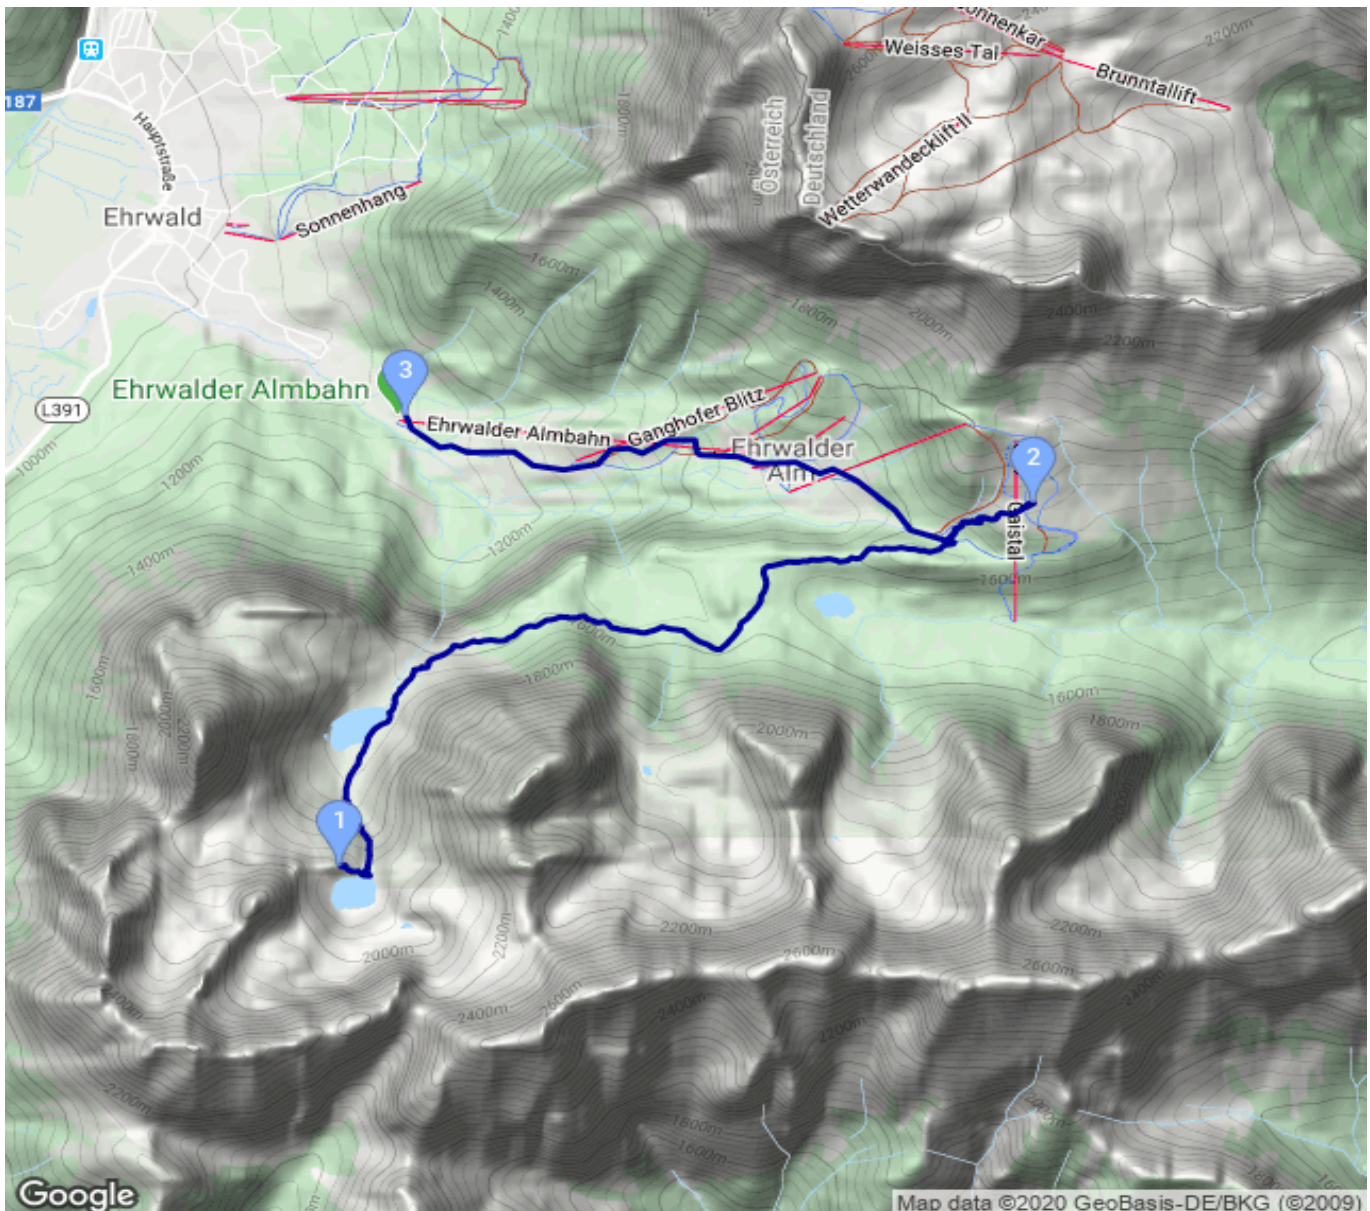

# Abstieg über Hochfeldernalm - Sonntag lang

Kategorie: **Wandern**

Gehzeit: **04:30 Stunden**

Schwierigkeit:

Aufstieg: **282 Hm**

Länge: **11.16 km**

Abstieg: **1092 Hm**

noch nicht geplant

POIs in der Route:

1. Coburger Hütte 1917 m
2. Hochfeldernalm 1732 m
3. Ehrwald Almbahn 1110 m

Höhenprofil

## Abstieg über Hochfeldernalm - Sonntag lang

### **Beschreibung**

Coburger Hütte - Hochfeldernalm (Einkehren) - Ehrwald Almbahn