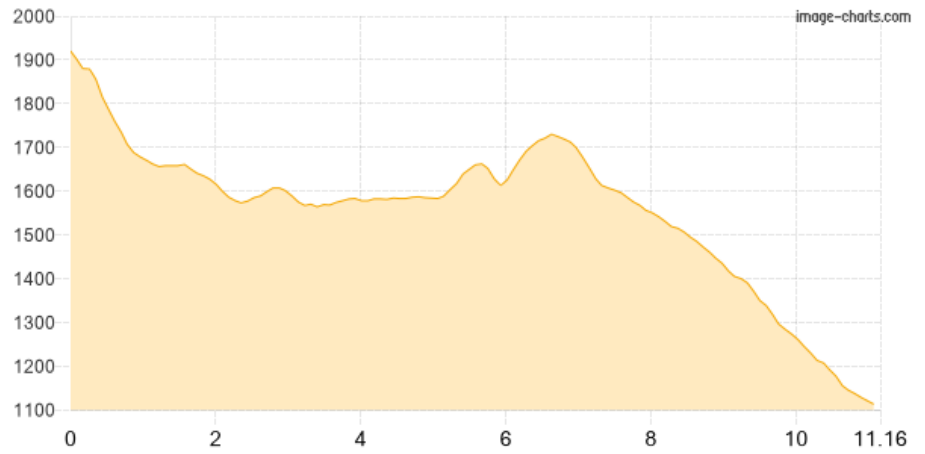

# Abstieg über Hochfeldernalm - Sonntag lang

Kategorie: **Wandern**

Gehzeit: **04:30 Stunden**

Schwierigkeit:

Aufstieg: **282 Hm**

Länge: **11.16 km**

Abstieg: **1092 Hm**

noch nicht geplant

POIs in der Route:

1. Coburger Hütte 1917 m
2. Hochfeldernalm 1732 m
3. Ehrwald Almbahn 1110 m

Höhenprofil

## Abstieg über Hochfeldernalm - Sonntag lang