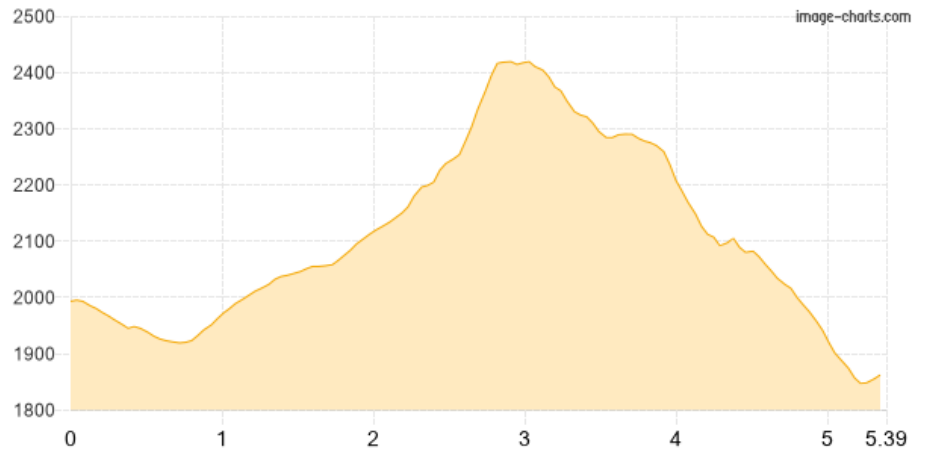

Ignaz-Mattis-Hütte - Keinprechthütte

Kategorie: **Wandern**

Gehzeit: **03:55 Stunden**

Schwierigkeit:

Aufstieg: **560 Hm**

Länge: **5.39 km**

Abstieg: **688 Hm**

noch nicht geplant

POIs in der Route:

1. Ignaz-Mattis-Hütte 1986 m

2. Keinprechthütte 1872 m

Höhenprofil

Google

Map data ©2020