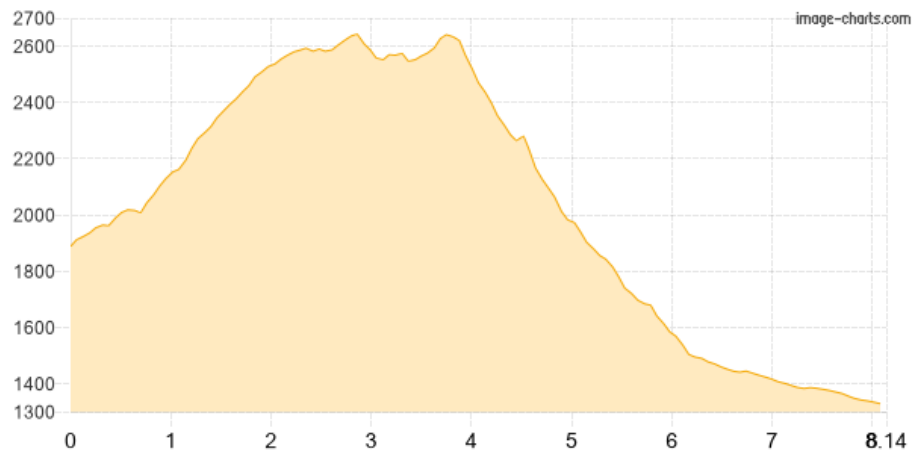

Watzmannhaus - Wimbachgrieshütte - v3

Kategorie: **Wandern**
Schwierigkeit:
Länge: **8.14 km**
geplant Do. 10.09.2020

Gehzeit: **07:20 Stunden**
Aufstieg: **971 Hm**
Abstieg: **1533 Hm**

POIs in der Route:

1. Watzmannhaus 1930 m
2. Wimbachgrieshütte 1326 m

Höhenprofil

Watzmannhaus - Wimbachgrieshütte - v3

Beschreibung

Technisch sehr anspruchsvoll, da Watzmannüberquerung mit Gepäck für eine Woche.