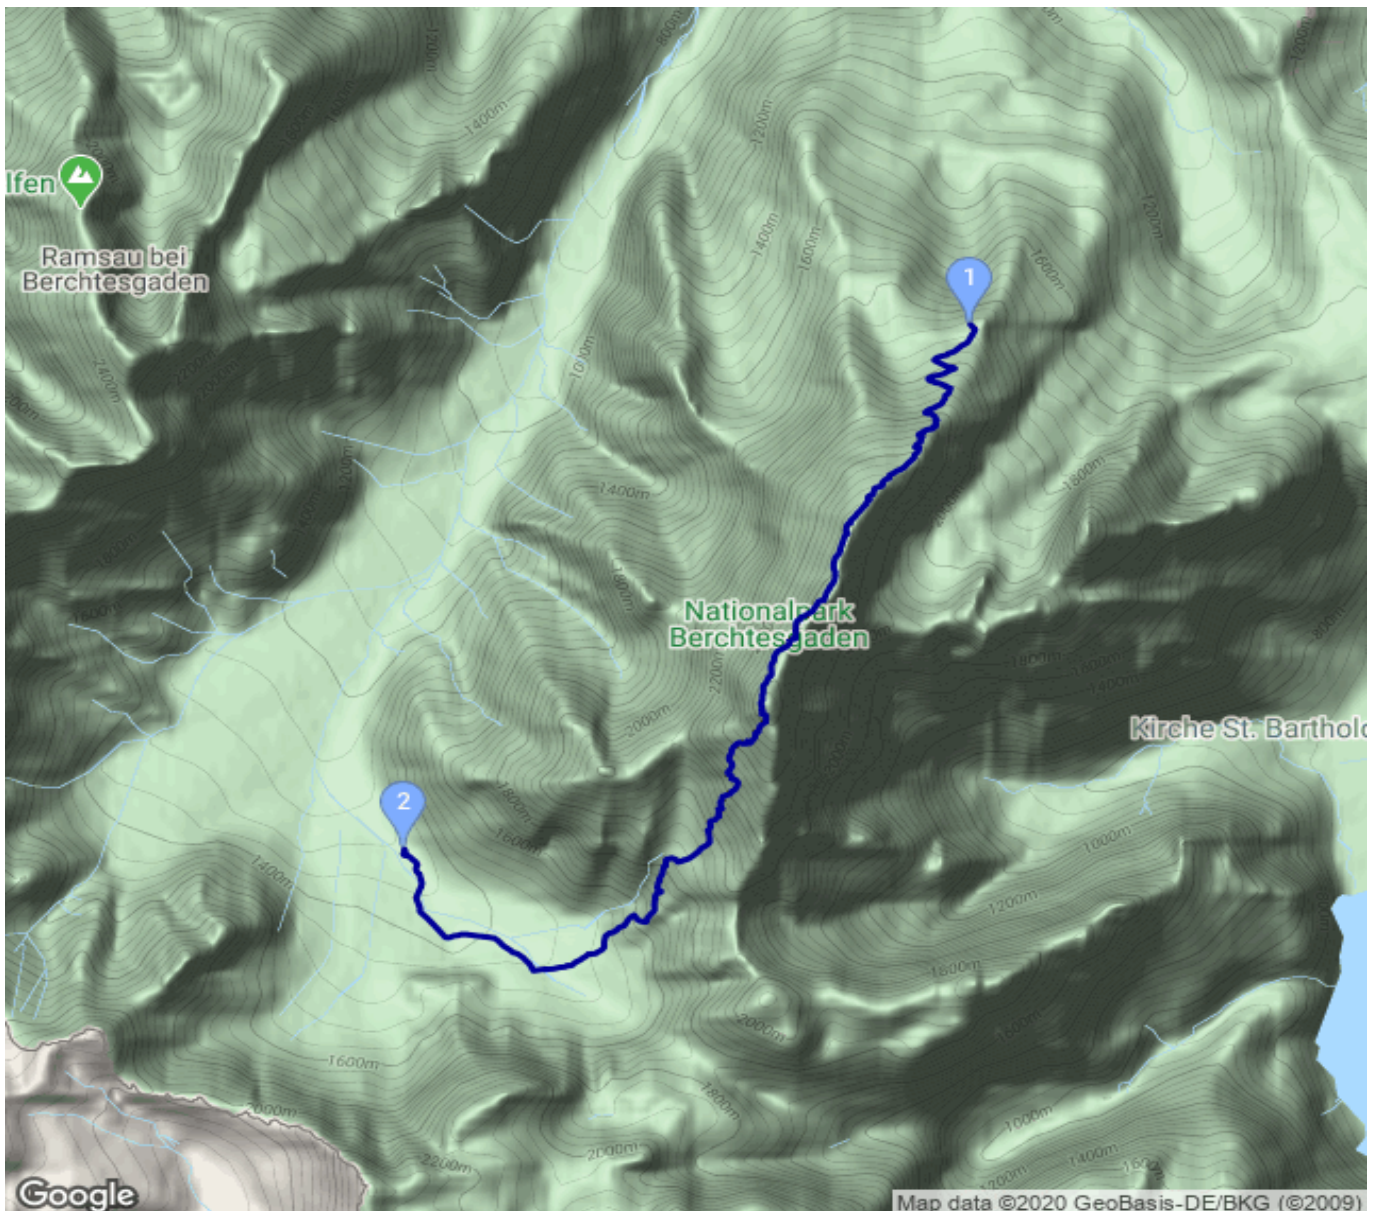

Watzmannhaus - Wimbachgrieshütte - v3

Kategorie: **Wandern**
Schwierigkeit:
Länge: **8.14 km**
geplant Do. 10.09.2020

Gehzeit: **07:20 Stunden**
Aufstieg: **971 Hm**
Abstieg: **1533 Hm**

POIs in der Route:

1. Watzmannhaus 1930 m
2. Wimbachgrieshütte 1326 m

Höhenprofil

Watzmannhaus - Wimbachgrieshütte - v3

Beschreibung

Technisch sehr anspruchsvoll, da Watzmannüberquerung mit Gepäck für eine Woche.