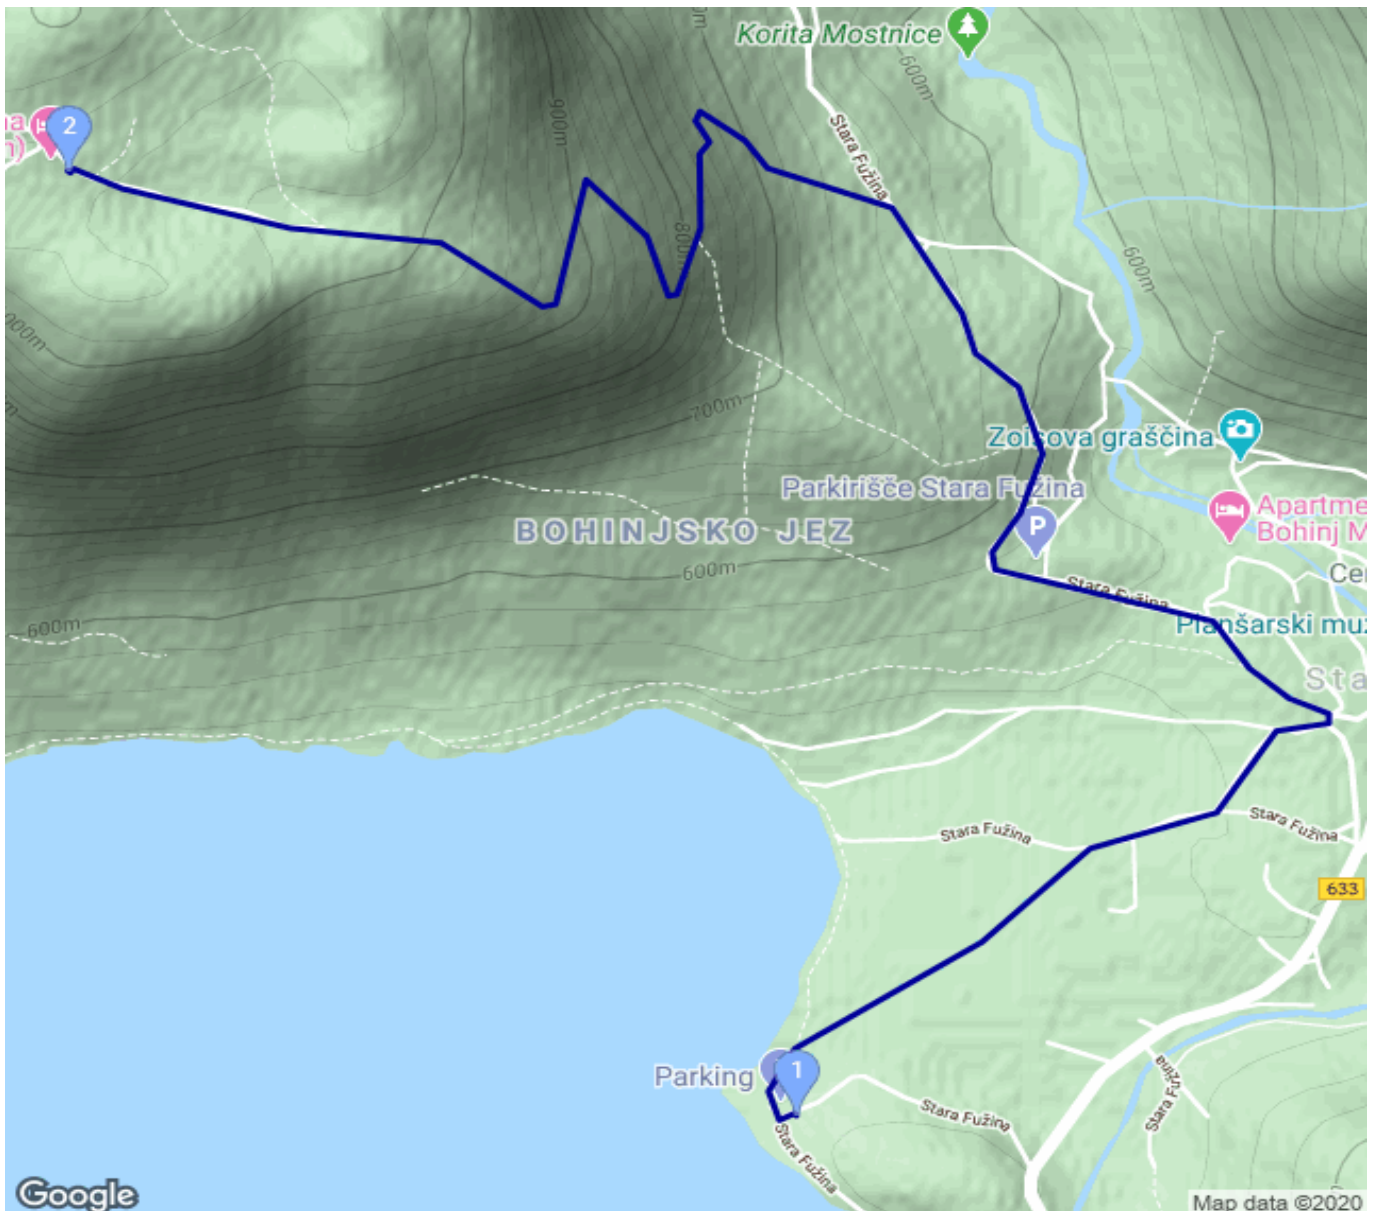

Stara Fuzina na Veglju - Kosijev Dom

Kategorie: **Wandern**

Schwierigkeit:

Länge: **4.53 km**

noch nicht geplant

Gehzeit: **02:25 Stunden**

Aufstieg: **539 Hm**

Abstieg: **17 Hm**

POIs in der Route:

1. Stara Fuzina na Veglju 529 m
2. Kosijev Dom 1050 m

Höhenprofil

Google

Map data ©2020