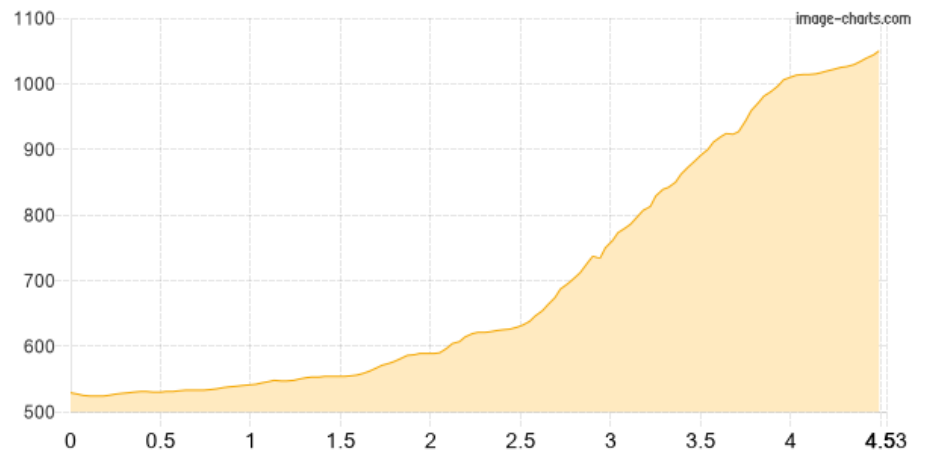

Stara Fuzina na Veglju - Kosijev Dom

Kategorie: **Wandern**

Schwierigkeit:

Länge: **4.53 km**

noch nicht geplant

Gehzeit: **02:25 Stunden**

Aufstieg: **539 Hm**

Abstieg: **17 Hm**

POIs in der Route:

1. Stara Fuzina na Veglju 529 m
2. Kosijev Dom 1050 m

Höhenprofil

Google

Map data ©2020