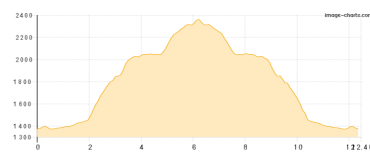

Warscheneck

| | | | |
|-----------|--------------------------------|-----------|----------------------|
| Typ: | Strecke | Gehzeit: | 12:10 Stunden |
| Etappen: | 2 | Aufstieg: | 1819 Hm |
| Länge: | 19.83 km | Abstieg: | 1819 Hm |
| Zeitraum: | 27.07.2019 - 27.07.2019 | | |

Etappe 1 27.07.2019 Samstag

Linzer Haus - Wegweiser - Warscheneck - Wegweiser - Linzer Haus

Wandern - 1124 Hm Aufstieg - 1124 Hm Abstieg - **07:35** Stunden Gehzeit - 12.46 km Strecke

Linzer Haus 1371m - Warscheneck 2388m - Linzer Haus 1371m

Etappe 2

Linzer Haus - Stubwieswipfel - Schwarzeck-1537m - Linzer Haus

Wandern - 695 Hm Aufstieg - 695 Hm Abstieg - **04:40** Stunden Gehzeit - 7.37 km Strecke

Linzer Haus 1371m - Stubwieswipfel 1786m - Schwarzeck 1537m - Linzer Haus 1371m