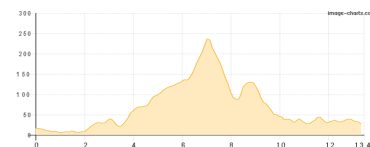

Etappe 4

6.Etp.Org.Wateville-Caherdaniel-TheOldForgeB&B

Wandern - 359 Hm Aufstieg - 350 Hm Abstieg - **04:20** Stunden Gehzeit - 13.45 km Strecke
Peters Place Cafe 8m - The Old Forge B&B 10m