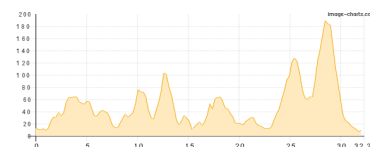

Wandern - 359 Hm Aufstieg - 350 Hm Abstieg - **04:20** Stunden Gehzeit - 13.45 km Strecke
Peters Place Cafe 8m - The Old Forge B&B 10m

Etappe 5

7.Etp.Caherdaniel-Sneem

Wandern - 466 Hm Aufstieg - 482 Hm Abstieg - **05:50** Stunden Gehzeit - 18.26 km Strecke
The Stone House 11m

Etappe 6

8.Etp.Sneem-Kenmare-WillowlodgeB&B

Wandern - 608 Hm Aufstieg - 611 Hm Abstieg - **09:40** Stunden Gehzeit - 32.29 km Strecke
Coomassigview B&B 10m - Willowlodge B&B 10m

Kerry Way

Etappe 7

9.Etp.Kenmare-Killarney CastleLogde Hotel