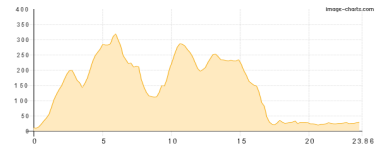

Etappe 6

8.Etp.Sneem-Kenmare-WillowlodgeB&B

Wandern - 608 Hm Aufstieg - 611 Hm Abstieg - **09:40** Stunden Gehzeit - 32.29 km Strecke
Coomassigview B&B 10m - Willowlodge B&B 10m

Kerry Way

Etappe 7

9.Etp.Kenmare-Killarney CastleLogde Hotel

Wandern - 701 Hm Aufstieg - 682 Hm Abstieg - **07:50** Stunden Gehzeit - 23.86 km Strecke

Willowlodge B&B 10m - Torc Waterfall 110m - Castle Lodge 15m

Kerry Way

Mögliche Unterkünfte

Black Valley Youth Hostel 83 m, AV: k.A., Dusche: k.A., Schlafplätze: -