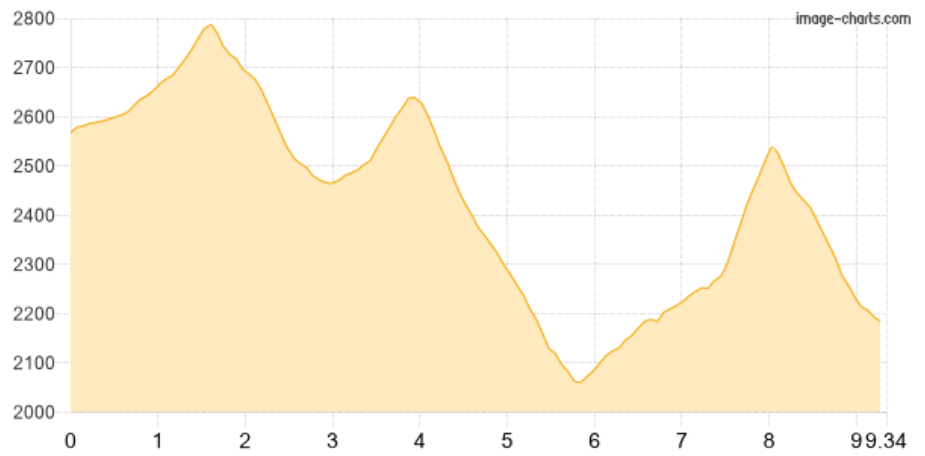

Neue Reichenberger Hütte - Bergerseehütte

Kategorie: **Wandern**

Schwierigkeit:

Länge: **9.34 km**

noch nicht geplant

Gehzeit: **06:40 Stunden**

Aufstieg: **889 Hm**

Abstieg: **1270 Hm**

POIs in der Route:

1. **Neue Reichenberger Hütte 2586 m**

2. **Bergerseehütte 2181 m**

Höhenprofil

Neue Reichenberger Hütte - Bergerseehütte

Beschreibung

Neue Reichenberger Hütte -> Bergerseehütte

Persönliche Anmerkungen

08:45 -> 15:00