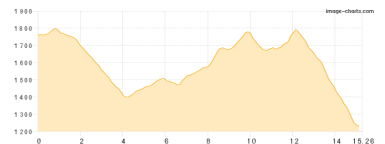

Etappe 3

Karwendelhaus - Kleiner Ahornboden - Spielissjoch - Hohljoch - Alpengasthof Eng

Wandern - 625 Hm Aufstieg - 1155 Hm Abstieg - **06:20** Stunden Gehzeit - 15.26 km Strecke

Karwendelhaus 1765m - Kleiner Ahornboden 1400m - Spielissjoch 1773m - Hohljoch 1794m - Rasthütte Engalm 1227m