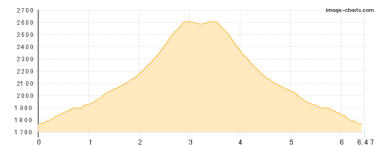

### Parkplatz-Isarpromenade - Larchetalm - Angeralm - Karwendelhaus

Wandern - 945 Hm Aufstieg - 149 Hm Abstieg - **05:50** Stunden Gehzeit - 16.16 km Strecke

Parkplatz - Isarpromenade 965m - Larchetalm 1173m - Angeralm 1317m - Karwendelhaus 1765m

## Etappe 2

### Karwendelhaus - Birkkarspitze - Karwendelhaus

Wandern - 899 Hm Aufstieg - 899 Hm Abstieg - **05:35** Stunden Gehzeit - 6.47 km Strecke

Karwendelhaus 1765m - Birkkarspitze 2749m - Karwendelhaus 1765m