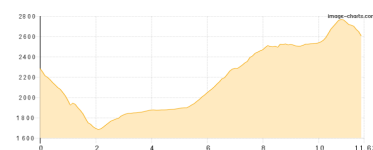

Schlernhaus 2457m - Tierser Alpl 2440m - Plattkofelhütte 2300m - Rifugio Sandro Pertini 2300m

Etappe 4

Rifugio Sandro Pertini - Rifugio Micheluzzi - Rifugio d. Antermoia - Grasleitenpasshütte

Wandern - 1186 Hm Aufstieg - 879 Hm Abstieg - **07:10** Stunden Gehzeit - 11.63 km Strecke

Rifugio Sandro Pertini 2300m - Rifugio Micheluzzi 1860m - Rifugio Antermoia 2497m - Grasleitenpasshütte 2601m

Etappe 5

Grasleitenpasshütte - Rotwandhütte - Paolina

Wandern - 545 Hm Aufstieg - 1008 Hm Abstieg - **05:05** Stunden Gehzeit - 10.04 km Strecke

Grasleitenpasshütte 2601m - Rotwandhütte 2283m - Rifugio Paolina 2125m

Rosengarten - 5 Tage Tour

Mögliche Unterkünfte

Tschafonhütte 1722 m, AV: k.A., Dusche: k.A., Schlafplätze: -

Schlernhaus 2457 m, CAI, Dusche: k.A., Schlafplätze: -