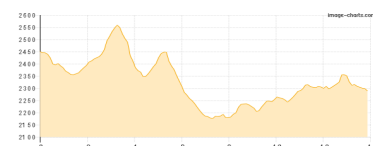

Wandern - 693 Hm Aufstieg - 161 Hm Abstieg - **03:25** Stunden Gehzeit - 5.78 km Strecke

Weisslahnbad 1200m - Tschafonhütte 1722m

Etappe 2

Tschafonhütte - Sesselschwaige - Schlernhaus

Wandern - 1220 Hm Aufstieg - 498 Hm Abstieg - **06:00** Stunden Gehzeit - 7.72 km Strecke

Tschafonhütte 1722m - Sesselschwaige 1933m - Schlernhaus 2457m

Etappe 3

Schlernhaus - Tierser Alpl - Plattkofelhütte - Rifugio Sandro Pertini

Wandern - 633 Hm Aufstieg - 797 Hm Abstieg - **05:35** Stunden Gehzeit - 14 km Strecke

Schlernhaus 2457m - Tierser Alpl 2440m - Plattkofelhütte 2300m - Rifugio Sandro Pertini 2300m

Etappe 4

Rifugio Sandro Pertini - Rifugio Micheluzzi - Rifugio d. Antermoia - Grasleitenpasshütte

Wandern - 1186 Hm Aufstieg - 879 Hm Abstieg - **07:10** Stunden Gehzeit - 11.63 km Strecke

Rifugio Sandro Pertini 2300m - Rifugio Micheluzzi 1860m - Rifugio Antermoia 2497m - Grasleitenpasshütte 2601m

Etappe 5

Grasleitenpasshütte - Rotwandhütte - Paolina

Wandern - 545 Hm Aufstieg - 1008 Hm Abstieg - **05:05** Stunden Gehzeit - 10.04 km Strecke