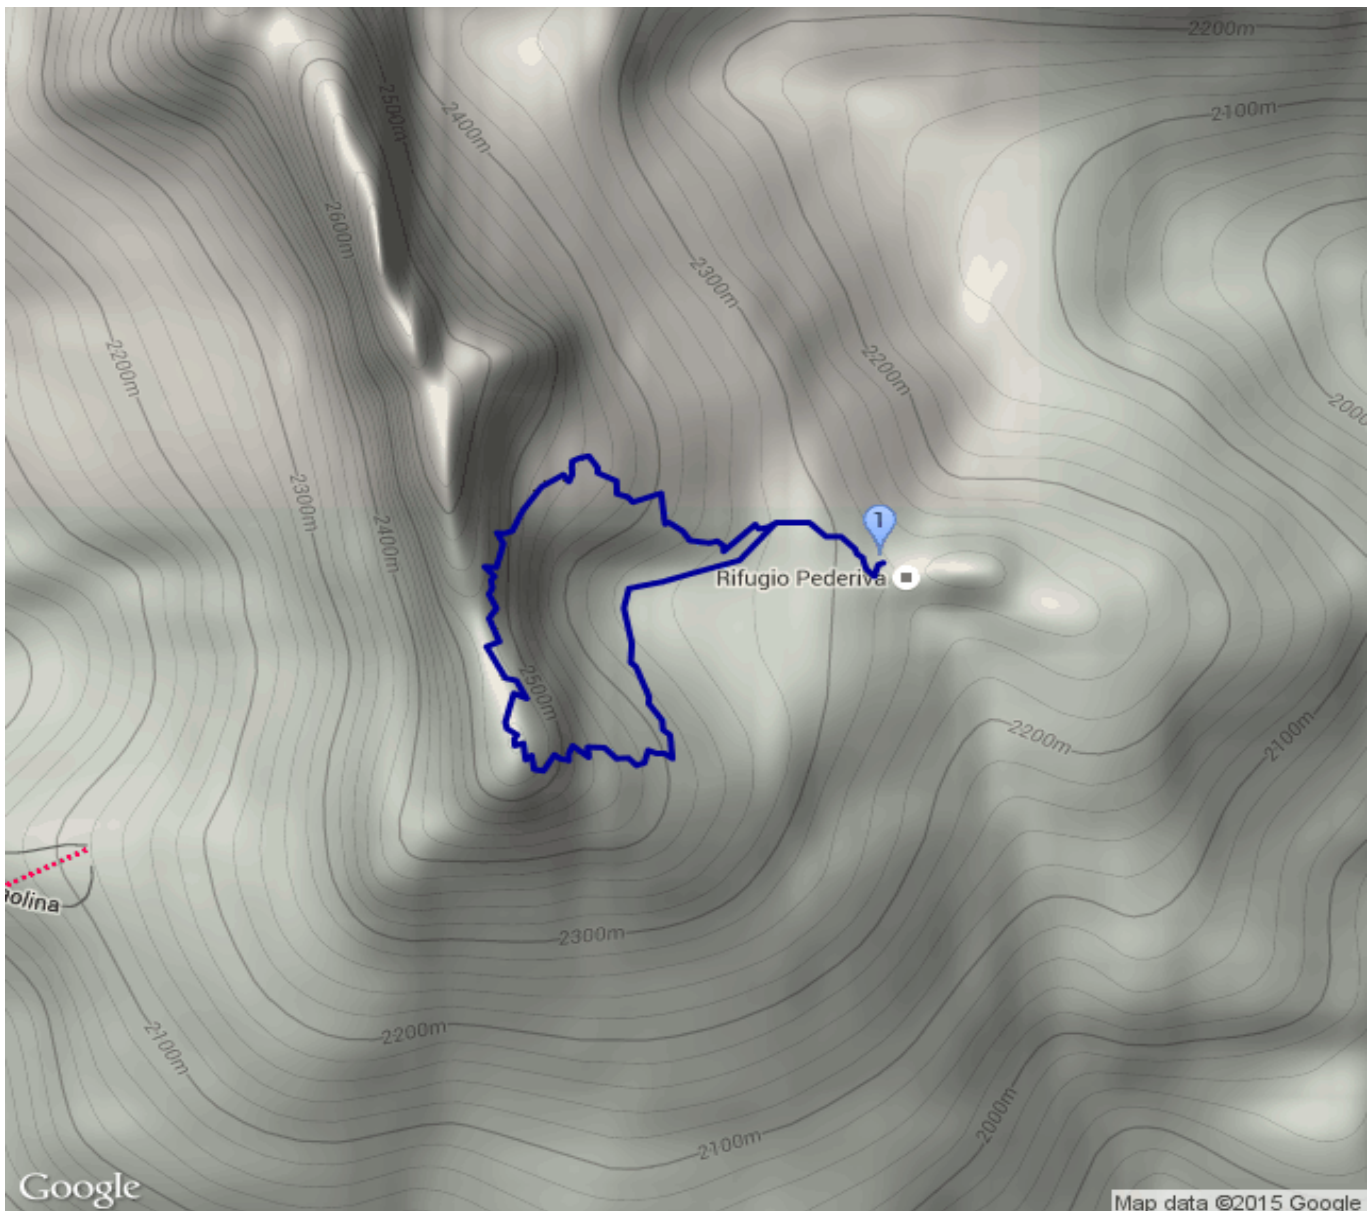

Rotwandhütte - Rotwandhütte

Kategorie: **Klettersteig**
Schwierigkeit:
Länge: **2.60 km**
gegangen Sa. 12.09.2015

Gehzeit: **02:05 Stunden**
Aufstieg: **328 Hm**
Abstieg: **328 Hm**

POIs in der Route:

1. Rotwandhütte 2283 m
2. Rotwandhütte 2283 m

Höhenprofil

Rotwandhütte - Rotwandhütte

Informationen

5ter Tag Nachmittags.Mittelschwerer Klettersteig.Gutes Wetter.

Beschreibung

5ter Tag Nachmittags.Mittelschwerer Klettersteig.Gutes Wetter.