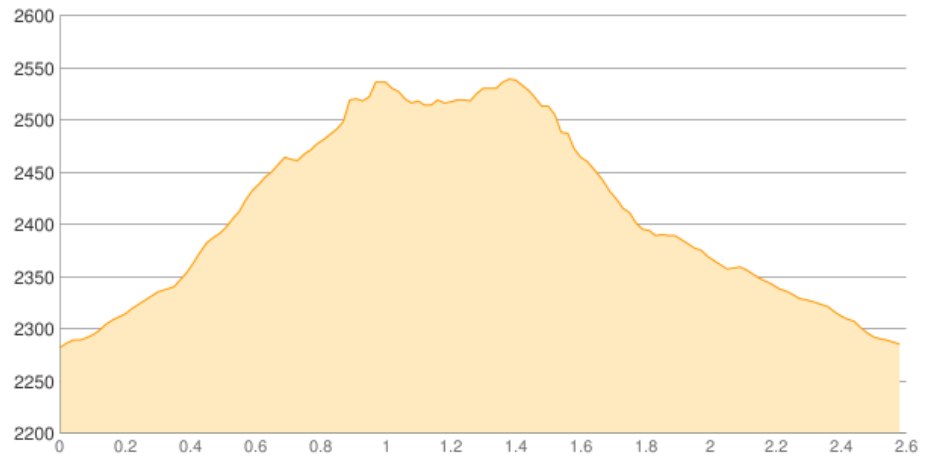

Rotwandhütte - Rotwandhütte

Kategorie: **Klettersteig**
Schwierigkeit:
Länge: **2.60 km**
gegangen Sa. 12.09.2015

Gehzeit: **02:05 Stunden**
Aufstieg: **328 Hm**
Abstieg: **328 Hm**

POIs in der Route:

1. Rotwandhütte 2283 m
2. Rotwandhütte 2283 m

Höhenprofil

Rotwandhütte - Rotwandhütte

Informationen

5ter Tag Nachmittags.Mittelschwerer Klettersteig.Gutes Wetter.

Beschreibung

5ter Tag Nachmittags.Mittelschwerer Klettersteig.Gutes Wetter.