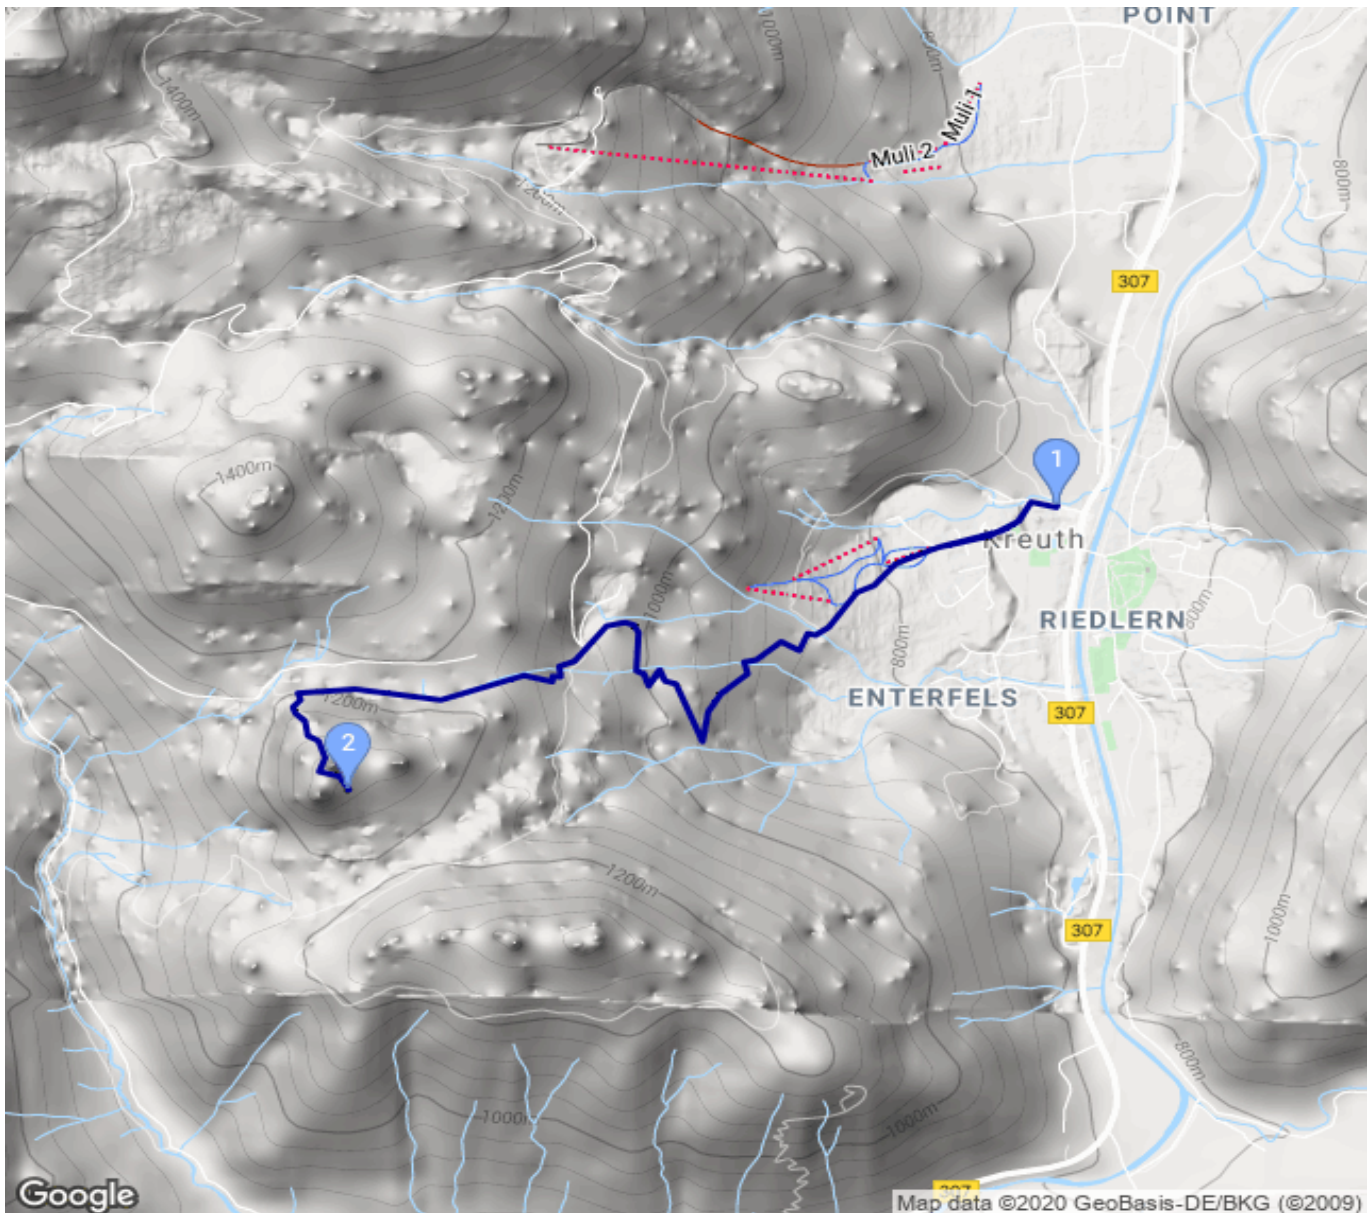

# Leonhardstein

Kategorie: **Wandern**  
Schwierigkeit:  
Länge: **7.38 km**  
gegangen So. 16.08.2020

Gehzeit: **04:50 Stunden**  
Aufstieg: **735 Hm**  
Abstieg: **735 Hm**

POIs in der Route:

1. Parkplatz Am Kirchberg 778 m
2. Leonhardstein 1452 m
3. Parkplatz Am Kirchberg 778 m

## Höhenprofil

## Leonhardstein