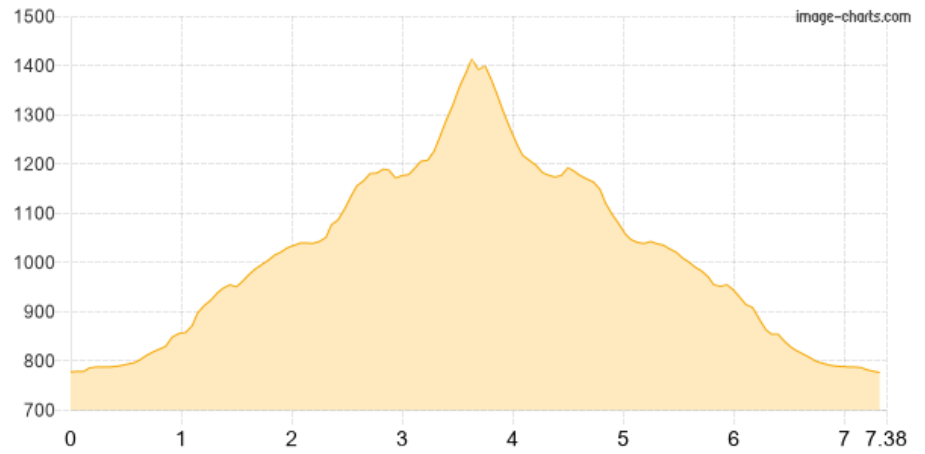

# Leonhardstein

Kategorie: **Wandern**  
Schwierigkeit:  
Länge: **7.38 km**  
gegangen So. 16.08.2020

Gehzeit: **04:50 Stunden**  
Aufstieg: **735 Hm**  
Abstieg: **735 Hm**

POIs in der Route:

1. Parkplatz Am Kirchberg 778 m
2. Leonhardstein 1452 m
3. Parkplatz Am Kirchberg 778 m

## Höhenprofil

## Leonhardstein