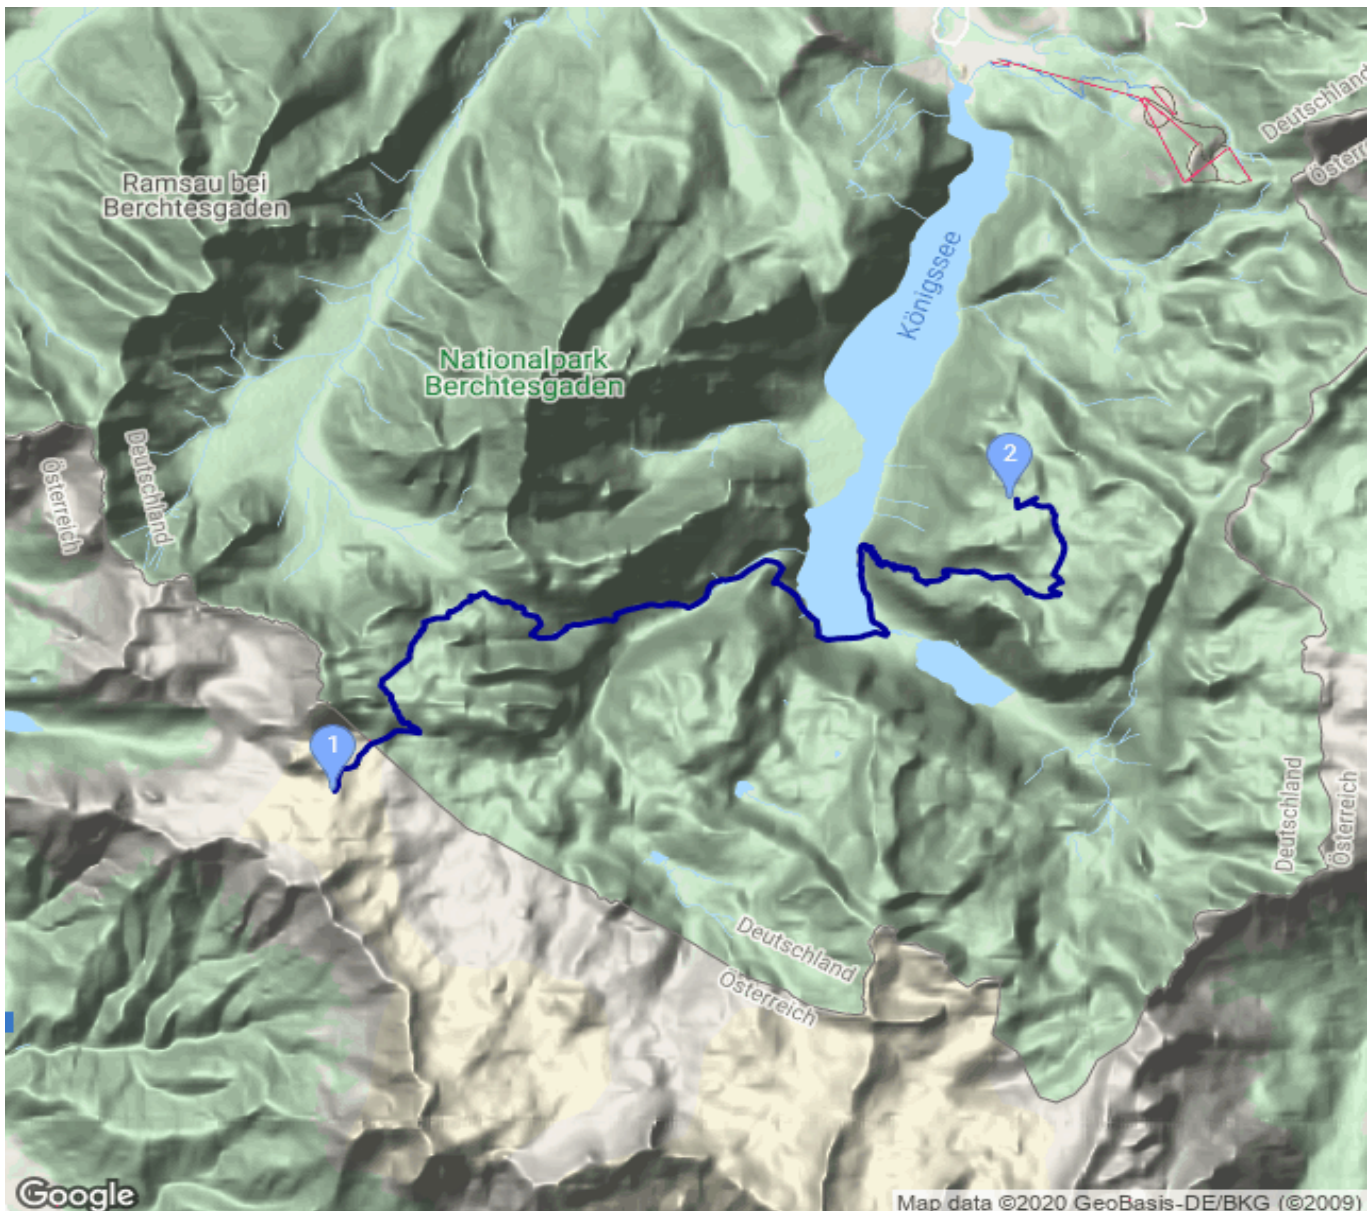

Ingolstädter Haus - Gotzenalm - final

Kategorie: **Wandern**
Schwierigkeit:
Länge: **20.16 km**
geplant Sa. 12.09.2020

Gehzeit: **11:00 Stunden**
Aufstieg: **1427 Hm**
Abstieg: **1851 Hm**

POIs in der Route:

1. Ingolstädter Haus 2119 m
2. Gotzenalm 1685 m

Höhenprofil

Ingolstädter Haus - Gotzenalm - final

Beschreibung

Dies ist die wohl längste Etappe für uns. Der direkteste Weg ist hier ausgewählt.