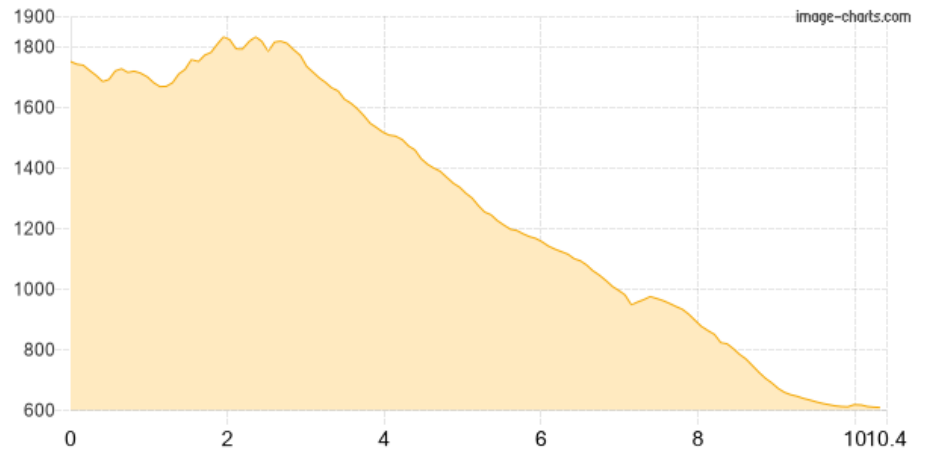

Carl-von-Stahl-Haus - ... - Königssee Seelände Final mit Jänner

Kategorie: **Wandern**
Schwierigkeit:
Länge: **10.40 km**
geplant Di. 15.09.2020

Gehzeit: **05:25 Stunden**
Aufstieg: **346 Hm**
Abstieg: **1487 Hm**

POIs in der Route:

1. Carl-von-Stahl-Haus 1736 m
2. Jenner 1874 m
3. Königssee Seelände 608 m

Höhenprofil

Carl-von-Stahl-Haus - ... - Königssee Seelände Final mit Jänner

Beschreibung

Abstieg zum Parkplatz am Königssee über die Aussichtsplattform des Jänner. Kostet uns circa eine Stunde gegenüber einem direkten Abstieg.