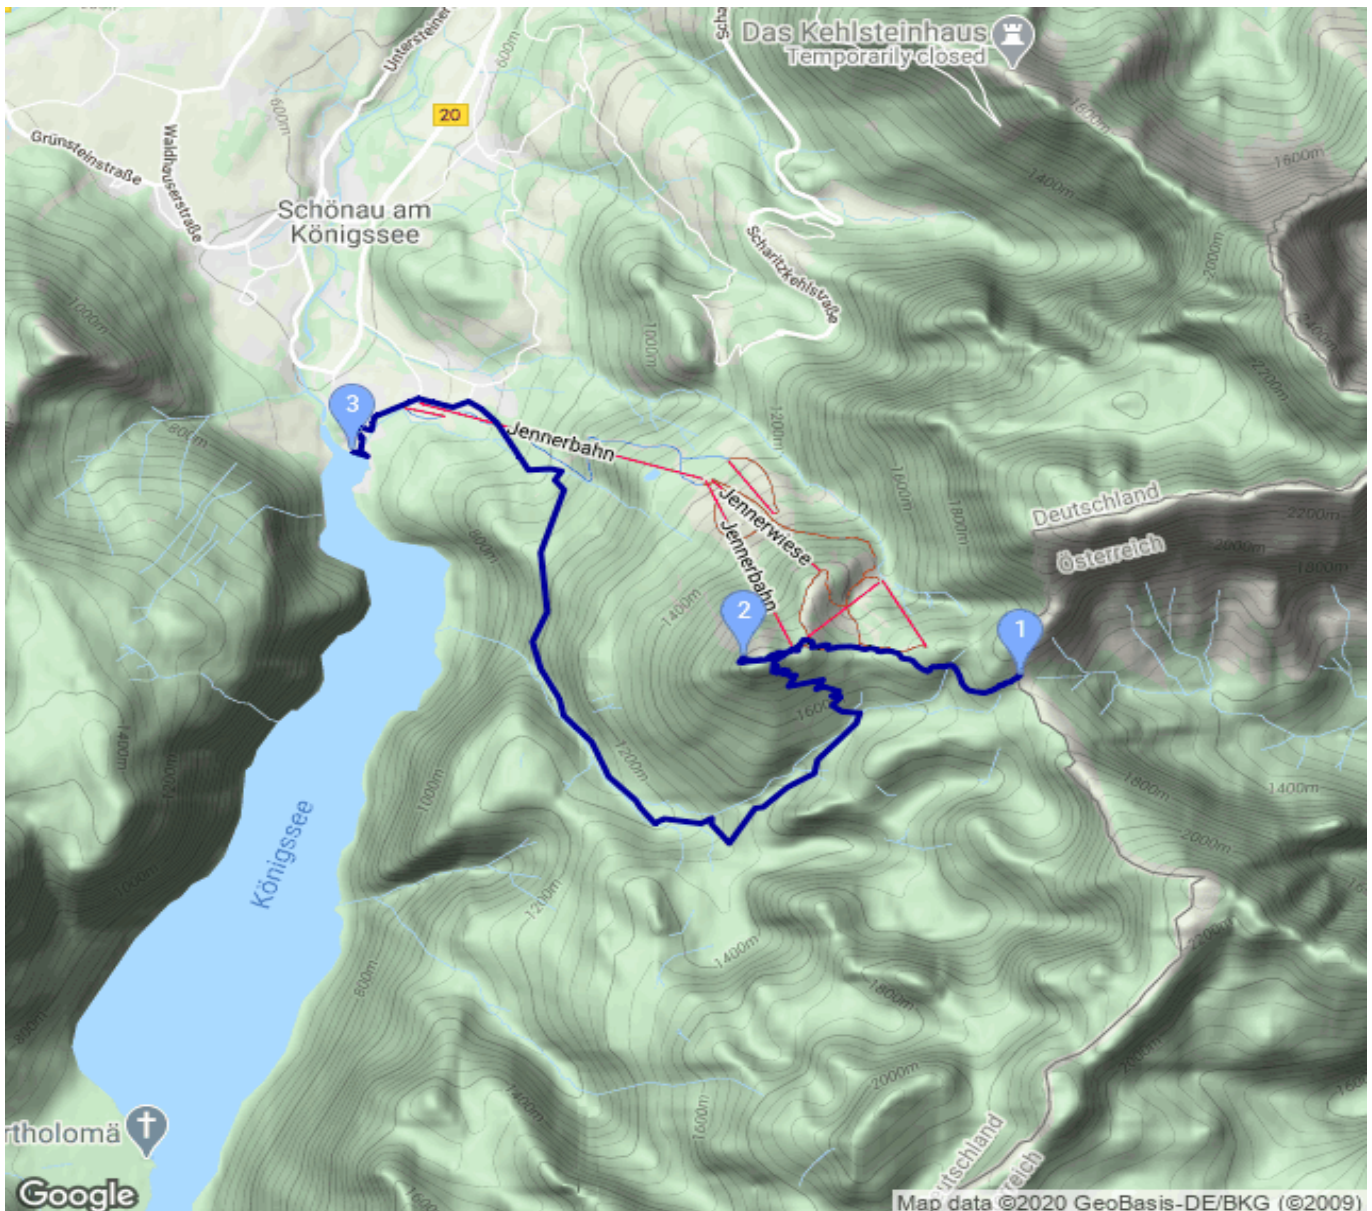

Carl-von-Stahl-Haus - ... - Königssee Seelände Final mit Jänner

Kategorie: **Wandern**
Schwierigkeit:
Länge: **10.40 km**
geplant Di. 15.09.2020

Gehzeit: **05:25 Stunden**
Aufstieg: **346 Hm**
Abstieg: **1487 Hm**

POIs in der Route:

1. Carl-von-Stahl-Haus 1736 m
2. Jenner 1874 m
3. Königssee Seelände 608 m

Höhenprofil

Carl-von-Stahl-Haus - ... - Königssee Seelände Final mit Jänner

Beschreibung

Abstieg zum Parkplatz am Königssee über die Aussichtsplattform des Jänner. Kostet uns circa eine Stunde gegenüber einem direkten Abstieg.