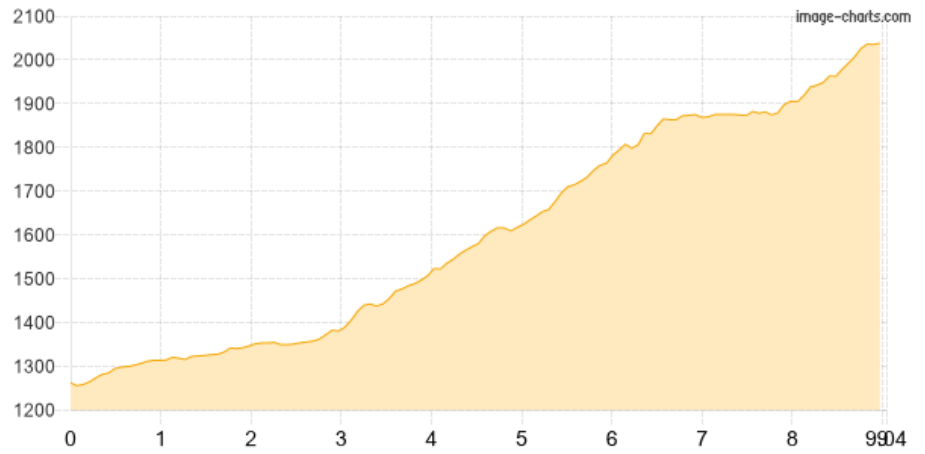

2020-ULM-T1: P Breitlahner - ... - Berliner Hütte

Kategorie: **Wandern**
Schwierigkeit: **T2**
Länge: **9.04 km**
gegangen Fr. 04.09.2020

Gehzeit: **02:40 Stunden**
Aufstieg: **926 Hm**
Abstieg: **145 Hm**

POIs in der Route:

1. Breitlahner 1256 m
2. Klausenalm 1301 m
3. Grawandhütte 1636 m
4. Alpenrosenhütte 1873 m
5. Berliner Hütte 2042 m

Höhenprofil

2020-ULM-T1: P Breitlahner - ... - Berliner Hütte

Persönliche Anmerkungen
DAV Ulm