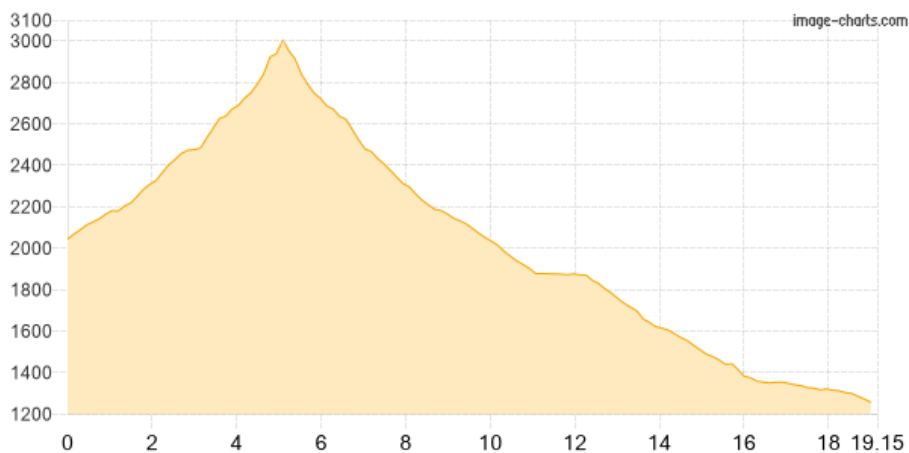

## 2020-ULM-T2: Berliner Hütte - ... - P Breitlahner

Kategorie: **Hochalpin**  
Schwierigkeit: **WS+**  
Länge: **19.15 km**  
gegangen Sa. 05.09.2020

Gehzeit: **09:30 Stunden**  
Aufstieg: **1042 Hm**  
Abstieg: **1829 Hm**

POIs in der Route:

1. Berliner Hütte 2042 m
2. Schwarzensee [T] 2472 m
3. Zsigmondyspitze 3062 m
4. Berliner Hütte 2042 m
5. Breitlahner 1256 m

Höhenprofil

### **Beschreibung**

Kletterei V auf den felsigen Zillertaler Gipfel