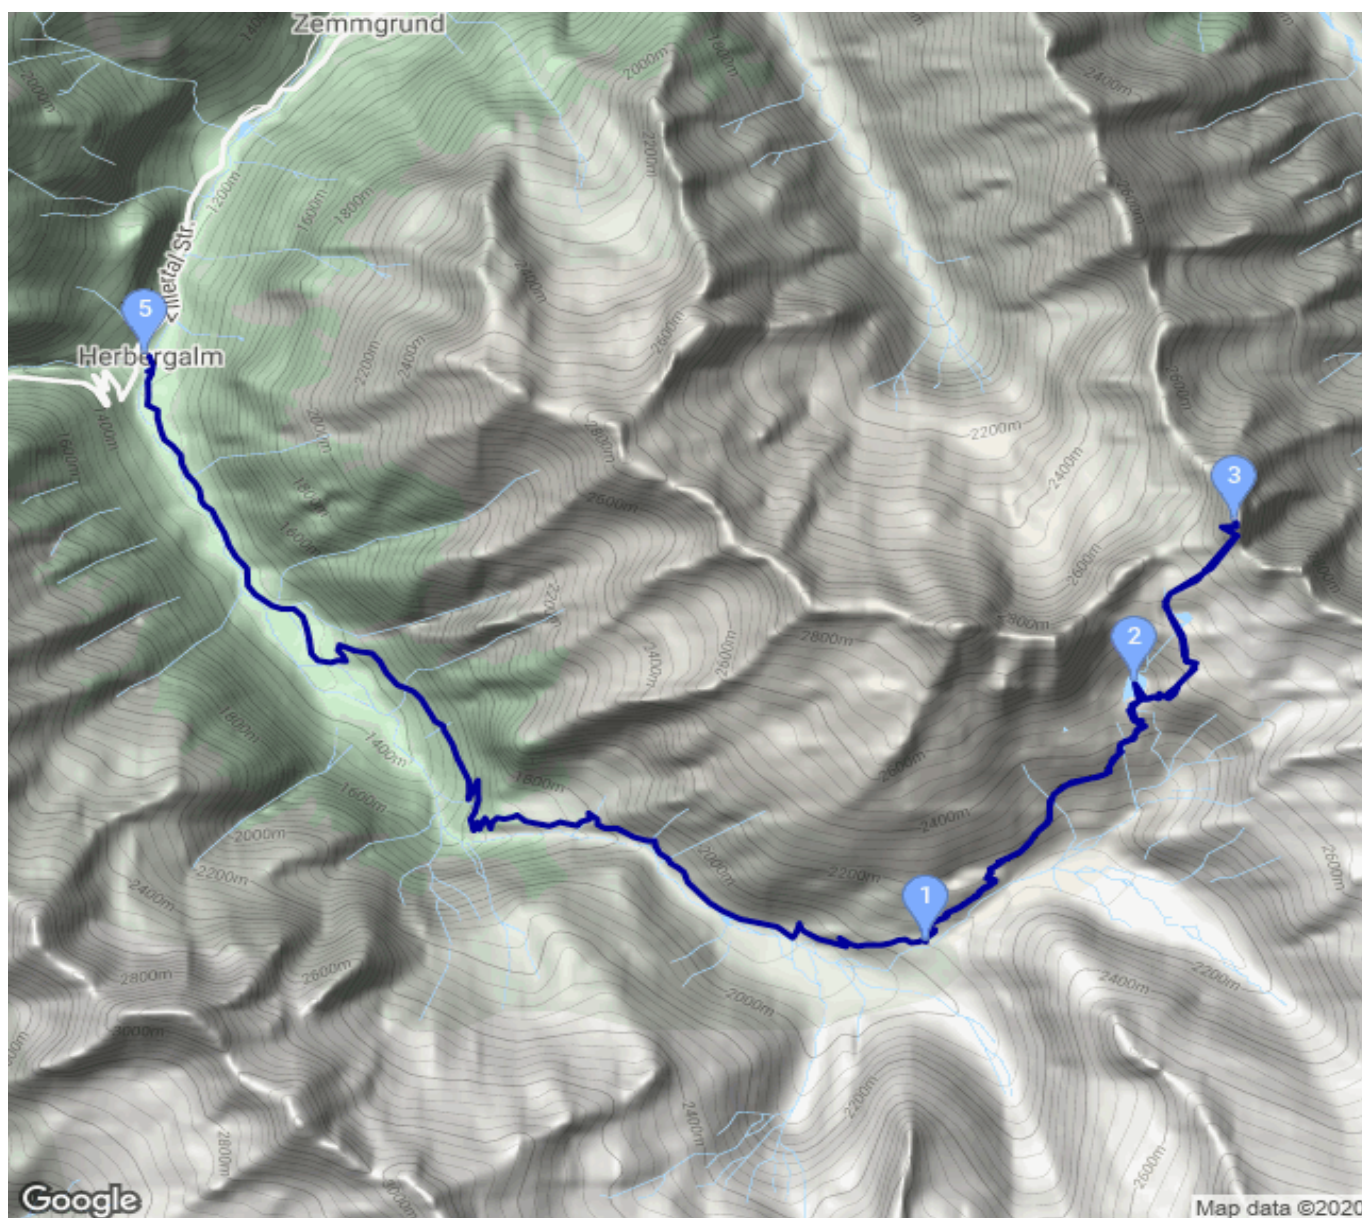

## 2020-ULM-T2: Berliner Hütte - ... - P Breitlahner

Kategorie: **Hochalpin**  
Schwierigkeit: **WS+**  
Länge: **19.15 km**  
gegangen Sa. 05.09.2020

Gehzeit: **09:30 Stunden**  
Aufstieg: **1042 Hm**  
Abstieg: **1829 Hm**

POIs in der Route:

1. Berliner Hütte 2042 m
2. Schwarzensee [T] 2472 m
3. Zsigmondyspitze 3062 m
4. Berliner Hütte 2042 m
5. Breitlahner 1256 m

Höhenprofil

## 2020-ULM-T2: Berliner Hütte - ... - P Breitlahner

### **Beschreibung**

Kletterei V auf den felsigen Zillertaler Gipfel