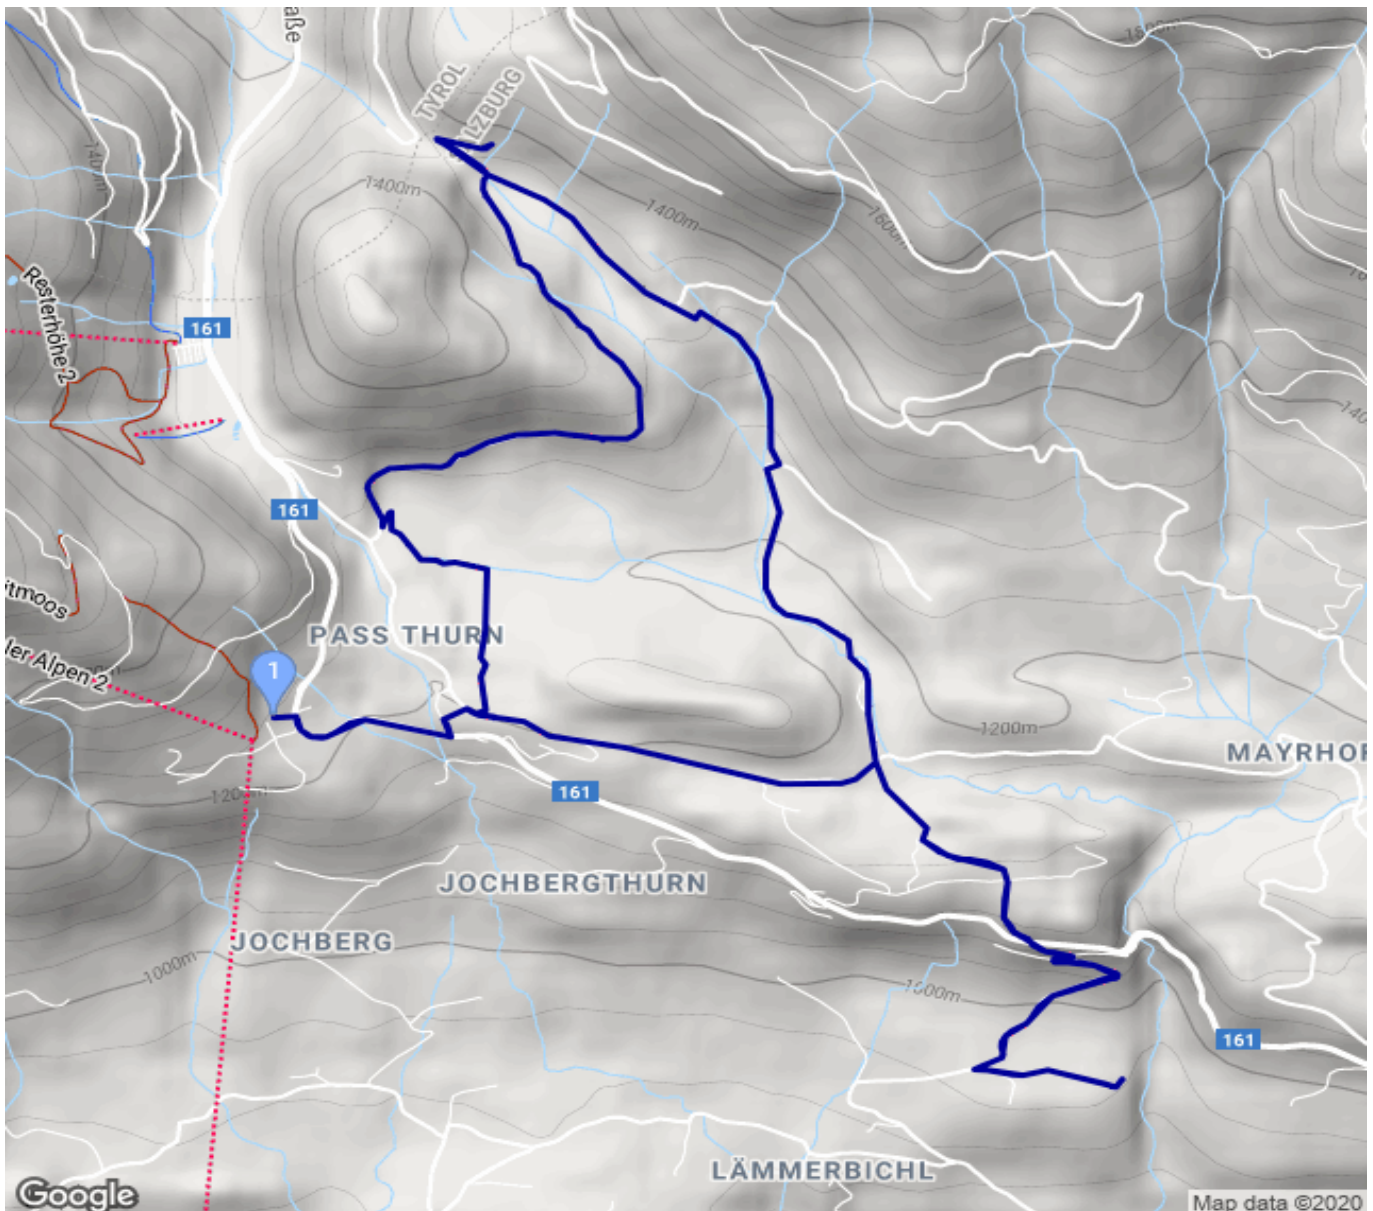

Moor bei Paßthurn

Kategorie: **Wandern**
Schwierigkeit:
Länge: **14.17 km**
gegangen Mi. 15.05.2019

Gehzeit: **05:00 Stunden**
Aufstieg: **552 Hm**
Abstieg: **552 Hm**

POIs in der Route:

1. Jochberg [S] 1237 m

Höhenprofil

Moor bei Paßthurn

Beschreibung

Datum nicht korrekt. Wanderung während Hüttenwochenende mit Tani und Co. Alleine gegangen. POI nicht korrekt. Moor sehr schön.