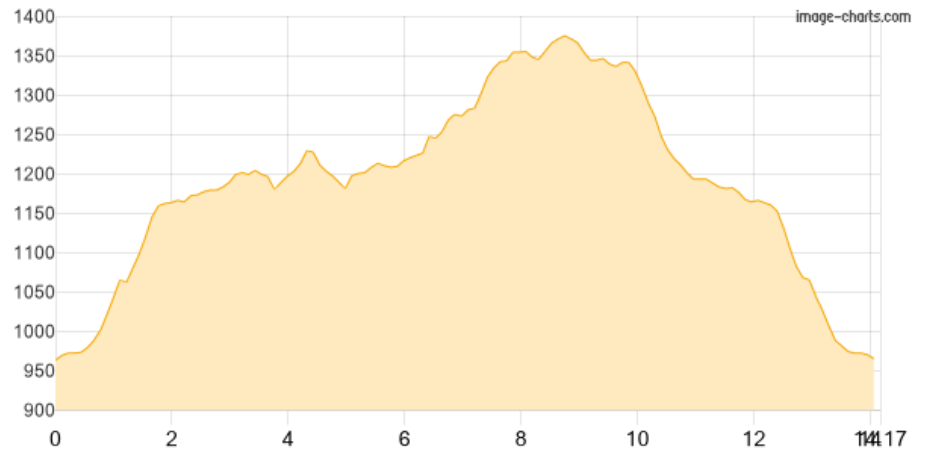

Moor bei Paßthurn

Kategorie: **Wandern**
Schwierigkeit:
Länge: **14.17 km**
gegangen Mi. 15.05.2019

Gehzeit: **05:00 Stunden**
Aufstieg: **552 Hm**
Abstieg: **552 Hm**

POIs in der Route:

1. Jochberg [S] 1237 m

Höhenprofil

Moor bei Paßthurn

Beschreibung

Datum nicht korrekt. Wanderung während Hüttenwochenende mit Tani und Co. Alleine gegangen. POI nicht korrekt. Moor sehr schön.