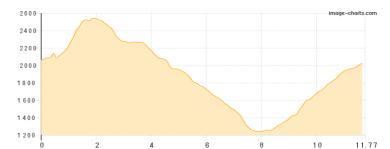

Etappe 3

Waltenbergerhaus - Mindelheimer Hütte

Wandern - 1414 Hm Aufstieg - 1447 Hm Abstieg - **09:05** Stunden Gehzeit - 11.77 km Strecke

Waltenbergerhaus 2084m - Mindelheimer Hütte 2013m