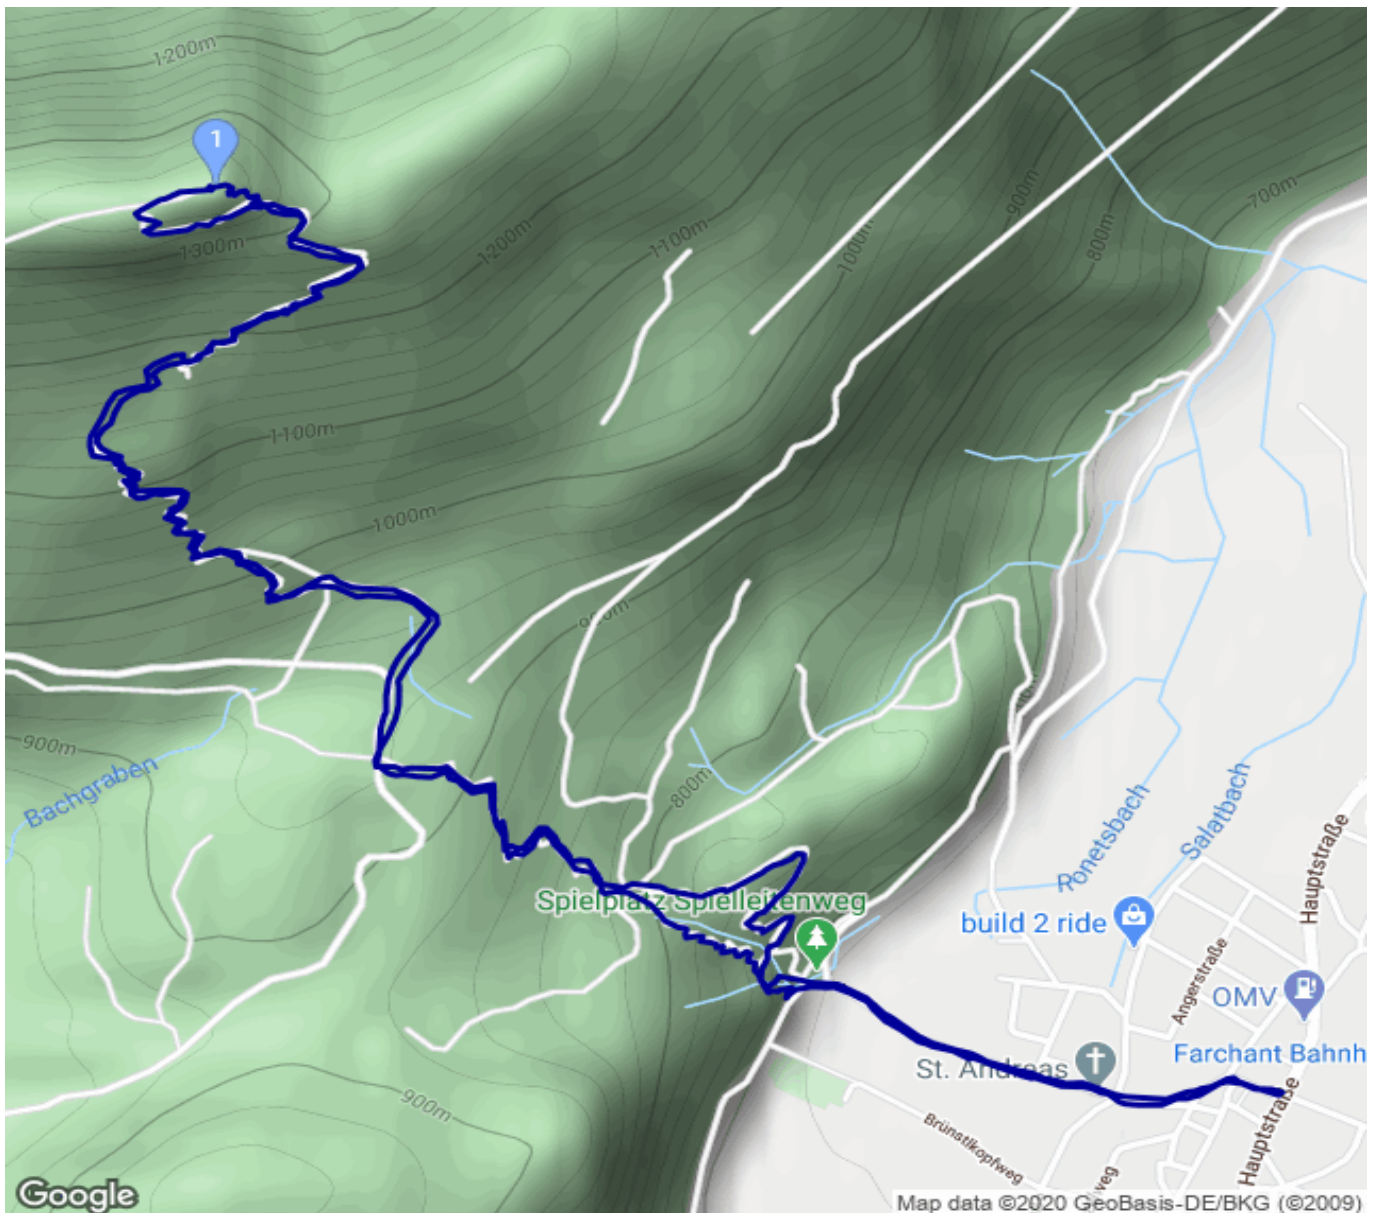

Schafkopf

Kategorie: **Wandern**
Schwierigkeit: **T3**
Länge: **8.42 km**
gegangen Fr. 02.10.2020

Gehzeit: **03:00 Stunden**
Aufstieg: **718 Hm**
Abstieg: **718 Hm**

POIs in der Route:

1. Schafkopf (Farchant) 1380 m

Höhenprofil

Schafkopf

Persönliche Anmerkungen

Keine Fotos