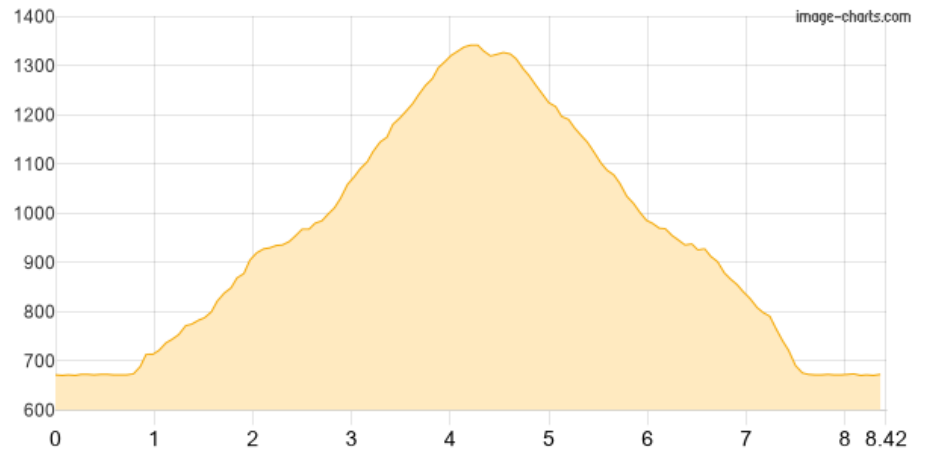

Schafkopf

Kategorie: **Wandern**
Schwierigkeit: **T3**
Länge: **8.42 km**
gegangen Fr. 02.10.2020

Gehzeit: **03:00 Stunden**
Aufstieg: **718 Hm**
Abstieg: **718 Hm**

POIs in der Route:

1. Schafkopf (Farchant) 1380 m

Höhenprofil

Schafkopf

Persönliche Anmerkungen

Keine Fotos