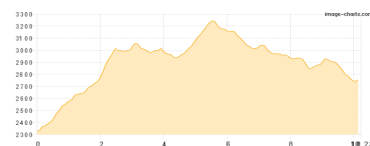

Kaunergrad 2

Typ: **Strecke**
Etappen: **7**
Länge: **56.15 km**
Zeitraum: **.. - ..**

Gehzeit: **34:48 Stunden**
Aufstieg: **5155 Hm**
Abstieg: **5254 Hm**

Etappe 1

Plangeross - Rüsselsheimer Hütte

Wandern - 736 Hm Aufstieg - 9 Hm Abstieg - **02:50** Stunden Gehzeit - 2.99 km Strecke

Plangeross 1594m - Rüsselsheimer Hütte 2324m

Etappe 2

Rüsselsheimer Hütte - Braunschweiger Hütte

Wandern - 1312 Hm Aufstieg - 886 Hm Abstieg - **07:25** Stunden Gehzeit - 10.23 km Strecke

Rüsselsheimer Hütte 2324m - Braunschweiger Hütte 2759m

Etappe 3

Braunschweiger Hütte - Taschachhaus

Wandern - 748 Hm Aufstieg - 1069 Hm Abstieg - **06:15** Stunden Gehzeit - 12.83 km Strecke

Braunschweiger Hütte 2759m - Taschachhaus 2434m

Etappe 4

Taschachhaus - Riffelseehütte

Wandern - 407 Hm Aufstieg - 550 Hm Abstieg - **03:40** Stunden Gehzeit - 8.75 km Strecke

Taschachhaus 2434m - Riffelseehütte 2293m

Etappe 5

Riffelseehütte - Kaunergrathütte

Wandern - 868 Hm Aufstieg - 343 Hm Abstieg - **04:35** Stunden Gehzeit - 8.01 km Strecke