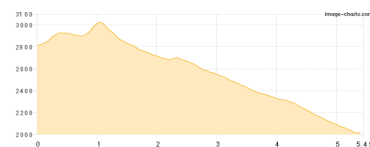

Wandern - 407 Hm Aufstieg - 550 Hm Abstieg - **03:40** Stunden Gehzeit - 8.75 km Strecke

Taschachhaus 2434m - Riffelseehütte 2293m

Etappe 5

Riffelseehütte - Kaunergrathütte

Wandern - 868 Hm Aufstieg - 343 Hm Abstieg - **04:35** Stunden Gehzeit - 8.01 km Strecke

Riffelseehütte 2293m - Kaunergrathütte 2817m

Etappe 6

Kaunergrathütte - Verpeilhütte

Wandern - 265 Hm Aufstieg - 1064 Hm Abstieg - **03:40** Stunden Gehzeit - 5.45 km Strecke

Kaunergrathütte 2817m - Verpeilhütte 2015m

Kaunergrad 2

Etappe 7

Verpeilhütte - Trenkwald

Wandern - 819 Hm Aufstieg - 1333 Hm Abstieg - **06:25** Stunden Gehzeit - 7.88 km Strecke

Verpeilhütte 2015m - Trenkwald 1504m

Kaunergrad 2

Mögliche Unterkünfte