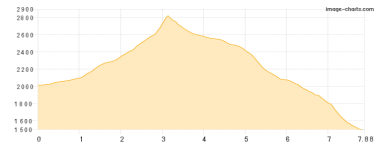

Wandern - 407 Hm Aufstieg - 550 Hm Abstieg - **03:40** Stunden Gehzeit - 8.75 km Strecke

Taschachhaus 2434m - Riffelseehütte 2293m

Etappe 5

Riffelseehütte - Kaunergrathütte

Wandern - 868 Hm Aufstieg - 343 Hm Abstieg - **04:35** Stunden Gehzeit - 8.01 km Strecke

Riffelseehütte 2293m - Kaunergrathütte 2817m

Etappe 6

Kaunergrathütte - Verpeilhütte

Wandern - 265 Hm Aufstieg - 1064 Hm Abstieg - **03:40** Stunden Gehzeit - 5.45 km Strecke

Kaunergrathütte 2817m - Verpeilhütte 2015m

Kaunergrad 2

Etappe 7

Verpeilhütte - Trenkwald

Wandern - 819 Hm Aufstieg - 1333 Hm Abstieg - **06:25** Stunden Gehzeit - 7.88 km Strecke

Verpeilhütte 2015m - Trenkwald 1504m

Kaunergrad 2

Mögliche Unterkünfte