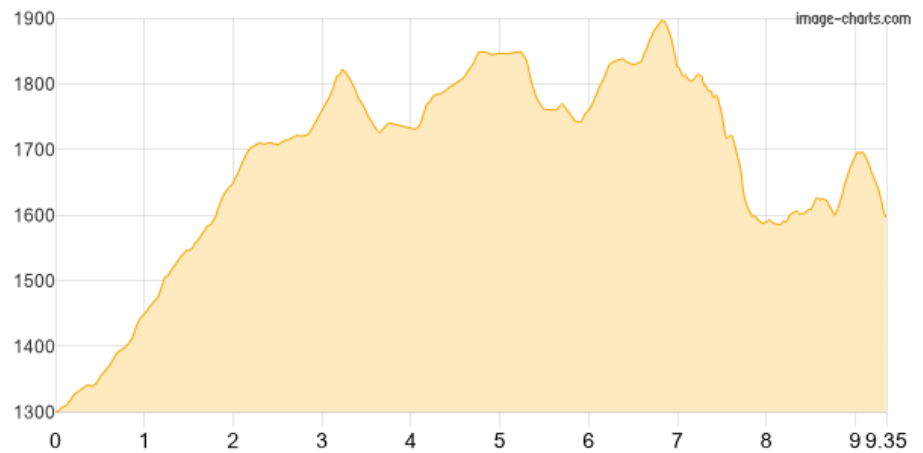

BuR21-AAT2: Ü Kenzenhütte - ... - Ü Brunnenkopfhäuser

Kategorie: **Wandern**
Schwierigkeit: **T4**
Länge: **9.35 km**
gegangen Mo. 28.06.2021

Gehzeit: **06:15 Stunden**
Aufstieg: **1046 Hm**
Abstieg: **750 Hm**

POIs in der Route:

1. Kenzenhütte 1294 m
2. Beckenalmsattel 1538 m
3. Hirschwang Hütte
4. Grubenkopf 1839 m
5. Hirschwang
6. Hirschwang
7. Hirschwang 1868 m
8. Feigenkopf 1866 m
9. Große Klammspitze 1924 m
10. Brunnenkopf 1718 m
11. Brunnenkopfhäuser 1602 m

Höhenprofil

BuR21-AAT2: Ü Kenzenhütte - ... - Ü Brunnenkopfhäuser

Beschreibung

Überschreitung Große Klammspitze West -> Ost

Persönliche Anmerkungen

BuR21-MyTag2