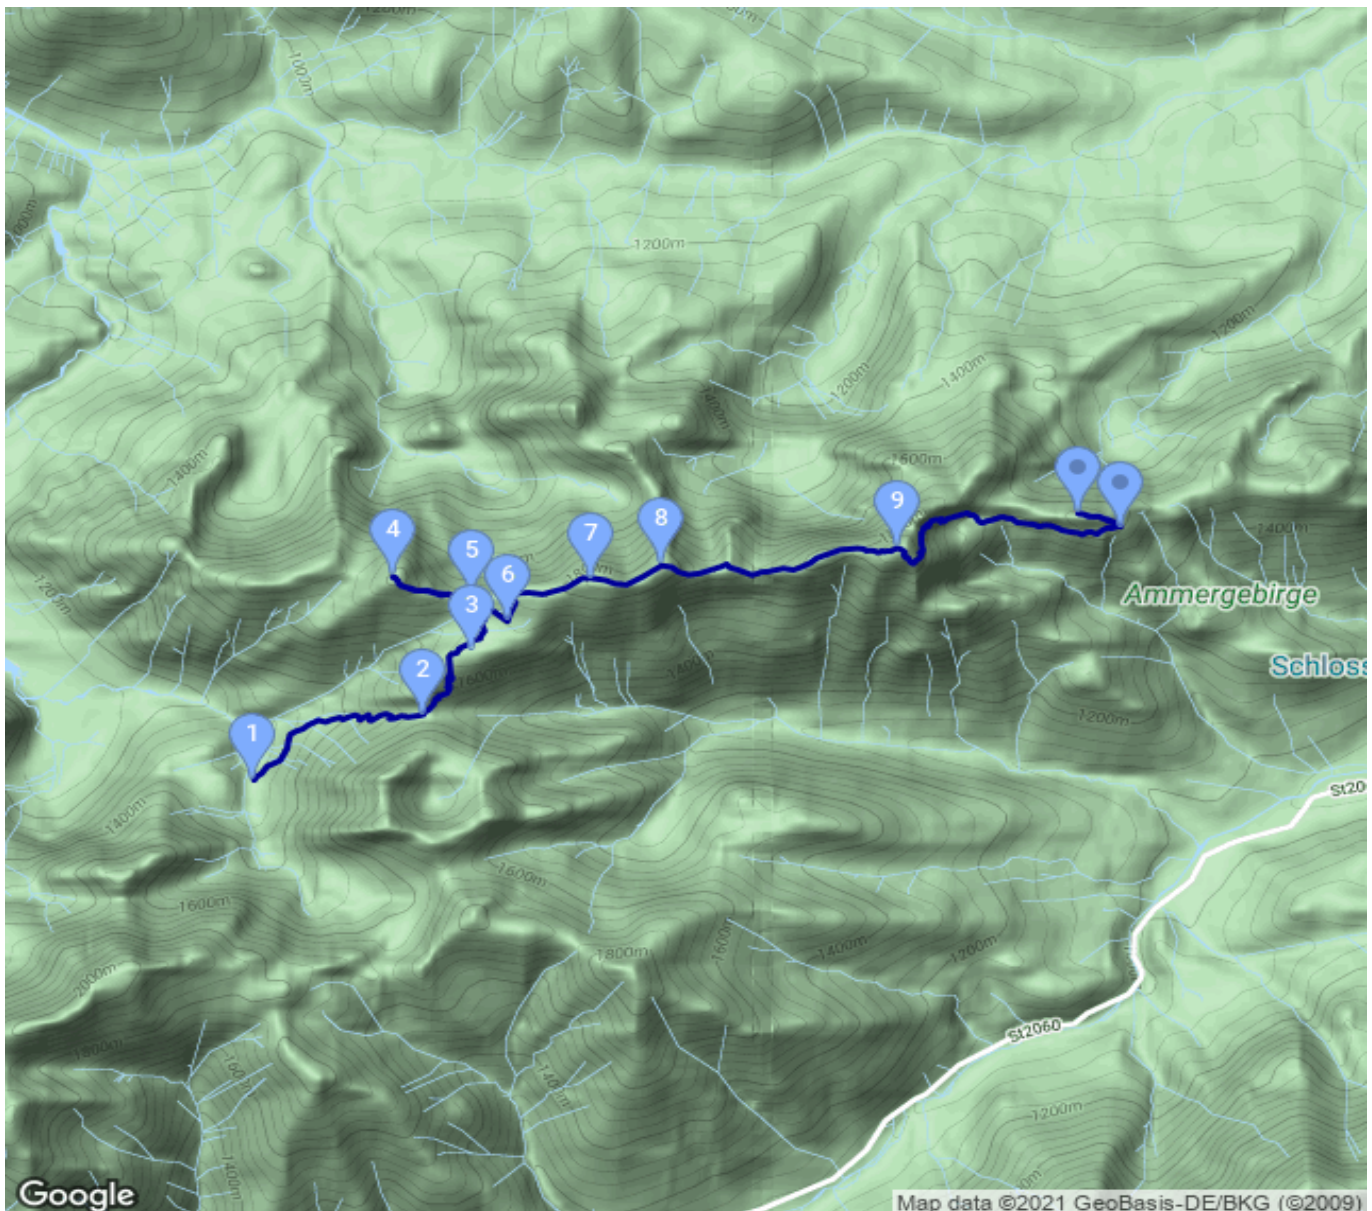

BuR21-AAT2: Ü Kenzenhütte - ... - Ü Brunnenkopfhäuser

Kategorie: **Wandern**
Schwierigkeit: **T4**
Länge: **9.35 km**
gegangen Mo. 28.06.2021

Gehzeit: **06:15 Stunden**
Aufstieg: **1046 Hm**
Abstieg: **750 Hm**

POIs in der Route:

1. Kenzenhütte 1294 m
2. Beckenalmsattel 1538 m
3. Hirschwang Hütte
4. Grubenkopf 1839 m
5. Hirschwang
6. Hirschwang
7. Hirschwang 1868 m
8. Feigenkopf 1866 m
9. Große Klammspitze 1924 m
10. Brunnenkopf 1718 m
11. Brunnenkopfhäuser 1602 m

Höhenprofil

BuR21-AAT2: Ü Kenzenhütte - ... - Ü Brunnenkopfhäuser

Beschreibung

Überschreitung Große Klammspitze West -> Ost

Persönliche Anmerkungen

BuR21-MyTag2