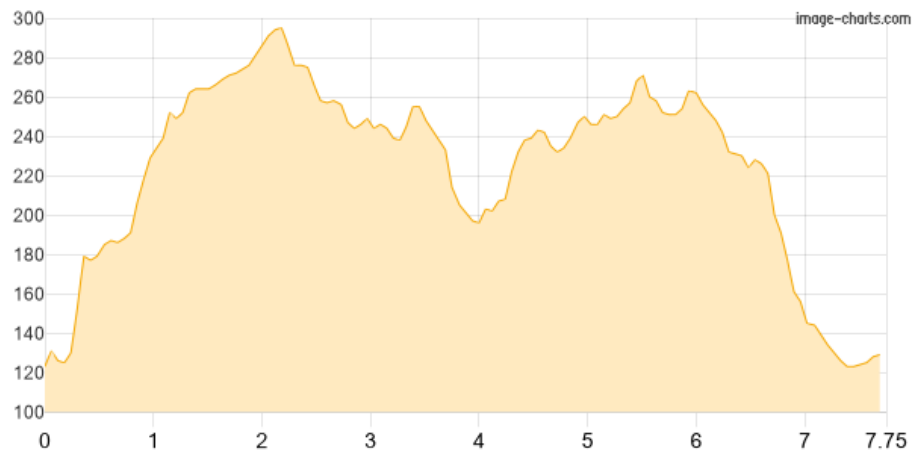

Stadt Wehlen - Rauenstein - Stadt Wehlen

Kategorie: **Wandern**
Schwierigkeit: **T2**
Länge: **7.75 km**
gegangen So. 08.11.2020

Gehzeit: **03:00 Stunden**
Aufstieg: **364 Hm**
Abstieg: **364 Hm**

POIs in der Route:

1. Stadt Wehlen 137 m
2. Rauenstein 265 m
3. Stadt Wehlen 137 m

Höhenprofil

Stadt Wehlen - Rauenstein - Stadt Wehlen

Persönliche Anmerkungen
mit Andrea