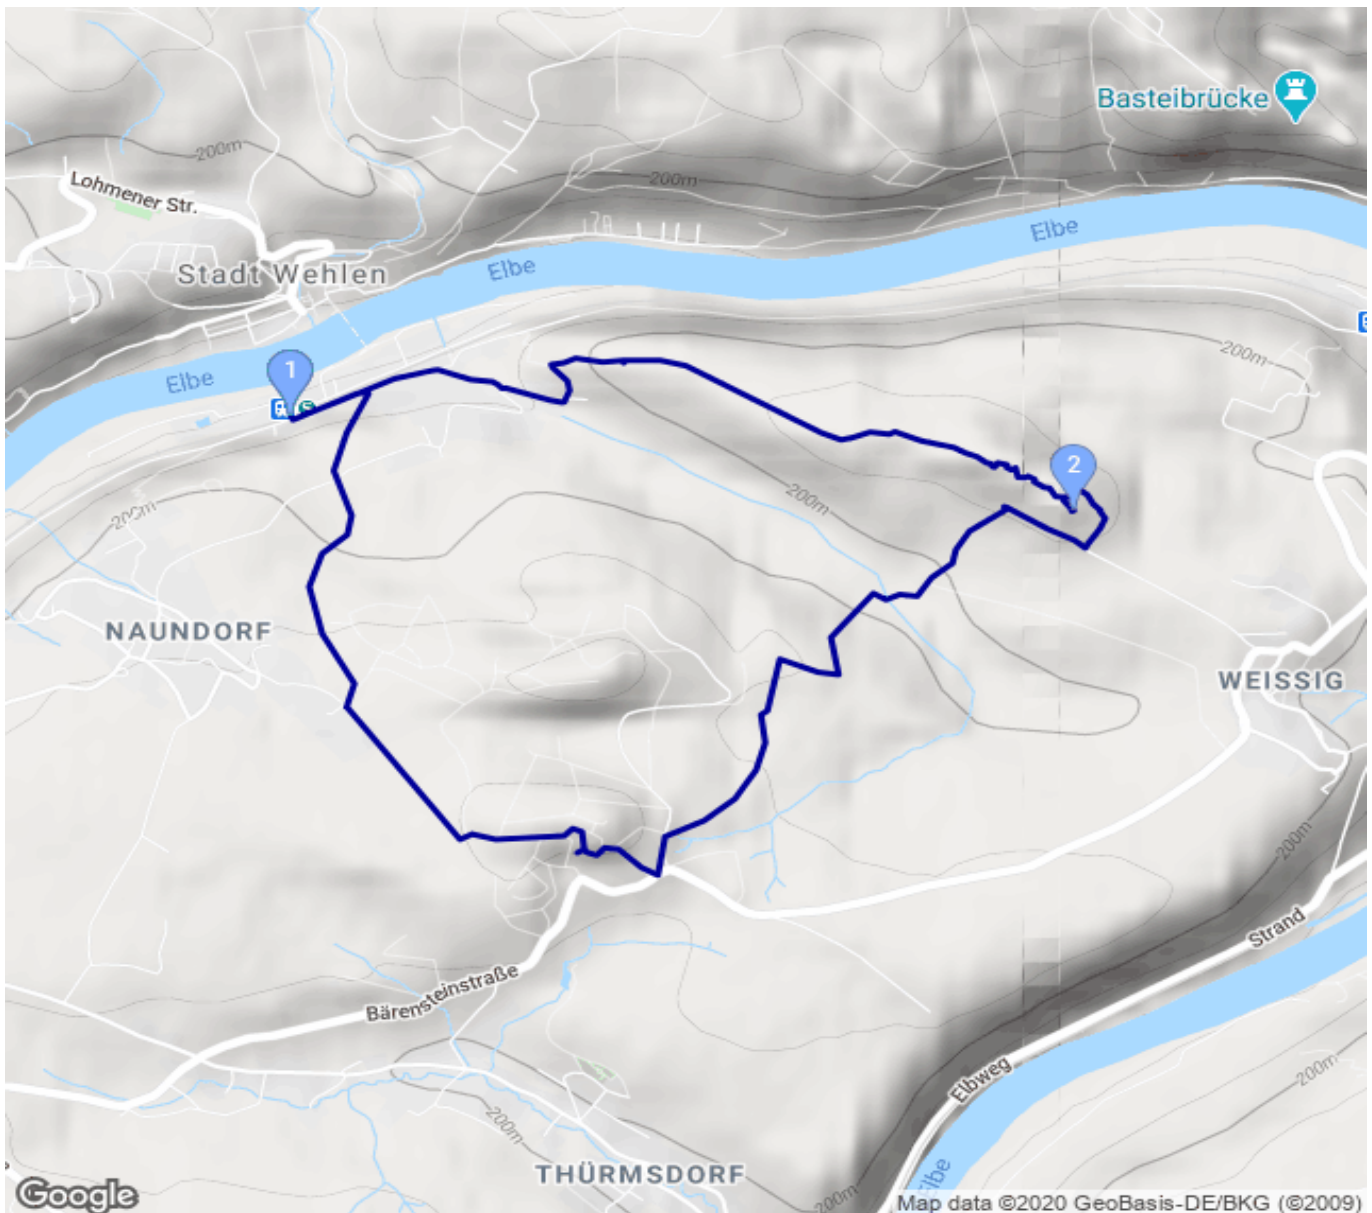

Stadt Wehlen - Rauenstein - Stadt Wehlen

Kategorie: **Wandern**
Schwierigkeit: **T2**
Länge: **7.75 km**
gegangen So. 08.11.2020

Gehzeit: **03:00 Stunden**
Aufstieg: **364 Hm**
Abstieg: **364 Hm**

POIs in der Route:

1. Stadt Wehlen 137 m
2. Rauenstein 265 m
3. Stadt Wehlen 137 m

Höhenprofil

Stadt Wehlen - Rauenstein - Stadt Wehlen

Persönliche Anmerkungen
mit Andrea