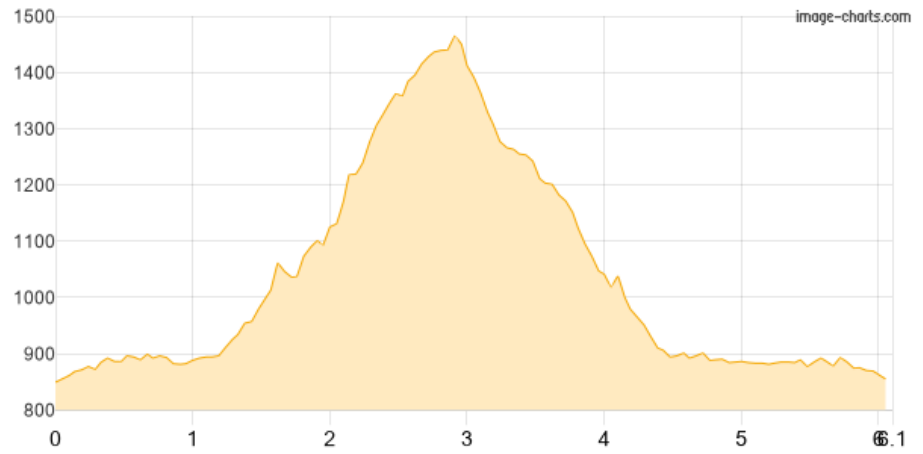

Pflegersee - Maurersteig - Königsstand - ... - Pflegersee

Kategorie: **Wandern**
Schwierigkeit: **T3**
Länge: **6.10 km**
gegangen So. 29.11.2020

Gehzeit: **03:05 Stunden**
Aufstieg: **838 Hm**
Abstieg: **834 Hm**

POIs in der Route:

1. Pflegersee 849 m
2. Maurersteig 1209 m
3. Königsstand 1453 m
4. Schwarze Wand Steig 1033 m
5. Pflegersee 849 m

Höhenprofil

Pflegersee - Maurersteig - Königsstand - ... - Pflegersee

Persönliche Anmerkungen

Komplett im Nebel gegangen. Nur am Gipfel Sonne und über den Wolken.