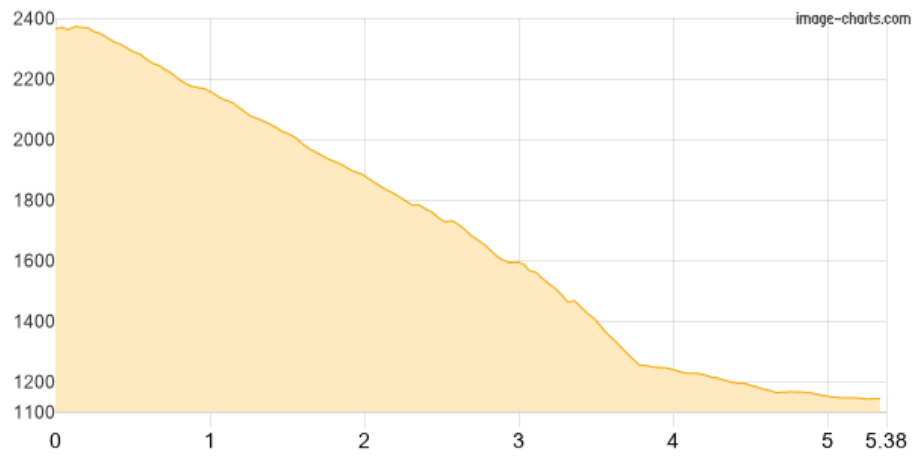

Ansbacher Hütte - Flirsch

Kategorie: **Wandern**

Schwierigkeit: **T1**

Länge: **5.38 km**

noch nicht geplant

Gehzeit: **03:20 Stunden**

Aufstieg: **46 Hm**

Abstieg: **1265 Hm**

POIs in der Route:

1. Ansbacher Hütte 2376 m
2. Flirsch 1155 m

Höhenprofil

Ansbacher Hütte - Flirsch

Beschreibung

Abstieg nach Flirsch und Abschluss der Wanderung.