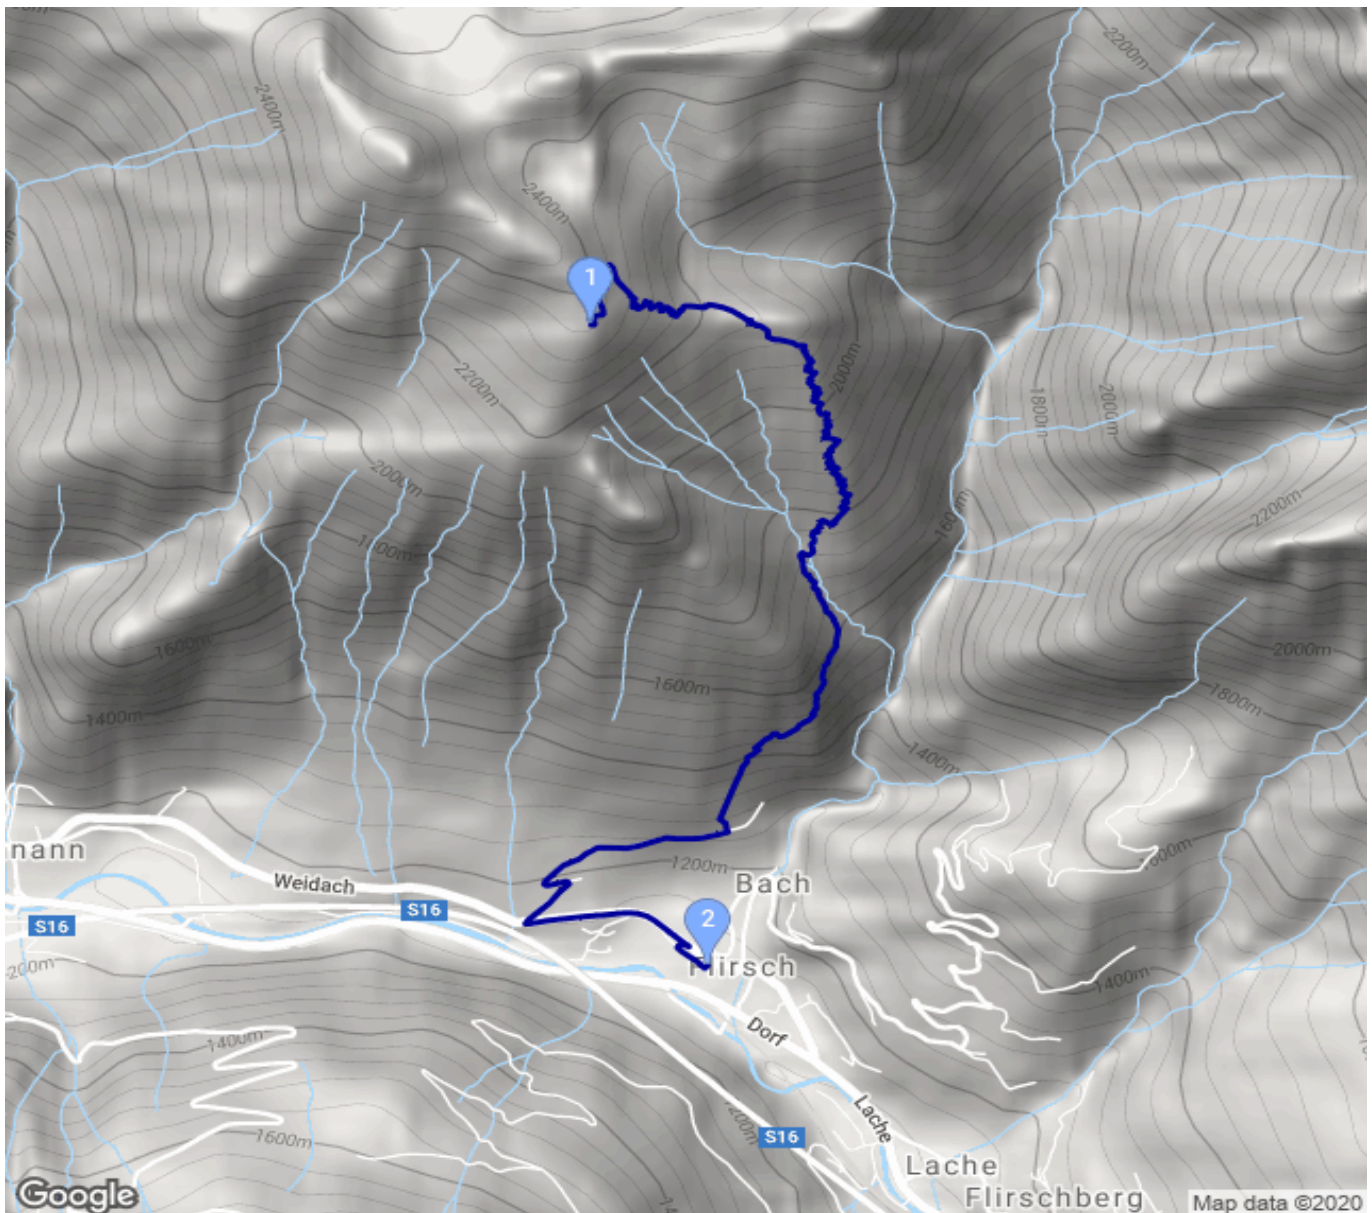

Ansbacher Hütte - Flirsch

Kategorie: **Wandern**

Schwierigkeit: **T1**

Länge: **5.38 km**

noch nicht geplant

Gehzeit: **03:20 Stunden**

Aufstieg: **46 Hm**

Abstieg: **1265 Hm**

POIs in der Route:

1. Ansbacher Hütte 2376 m
2. Flirsch 1155 m

Höhenprofil

Ansbacher Hütte - Flirsch

Beschreibung

Abstieg nach Flirsch und Abschluss der Wanderung.