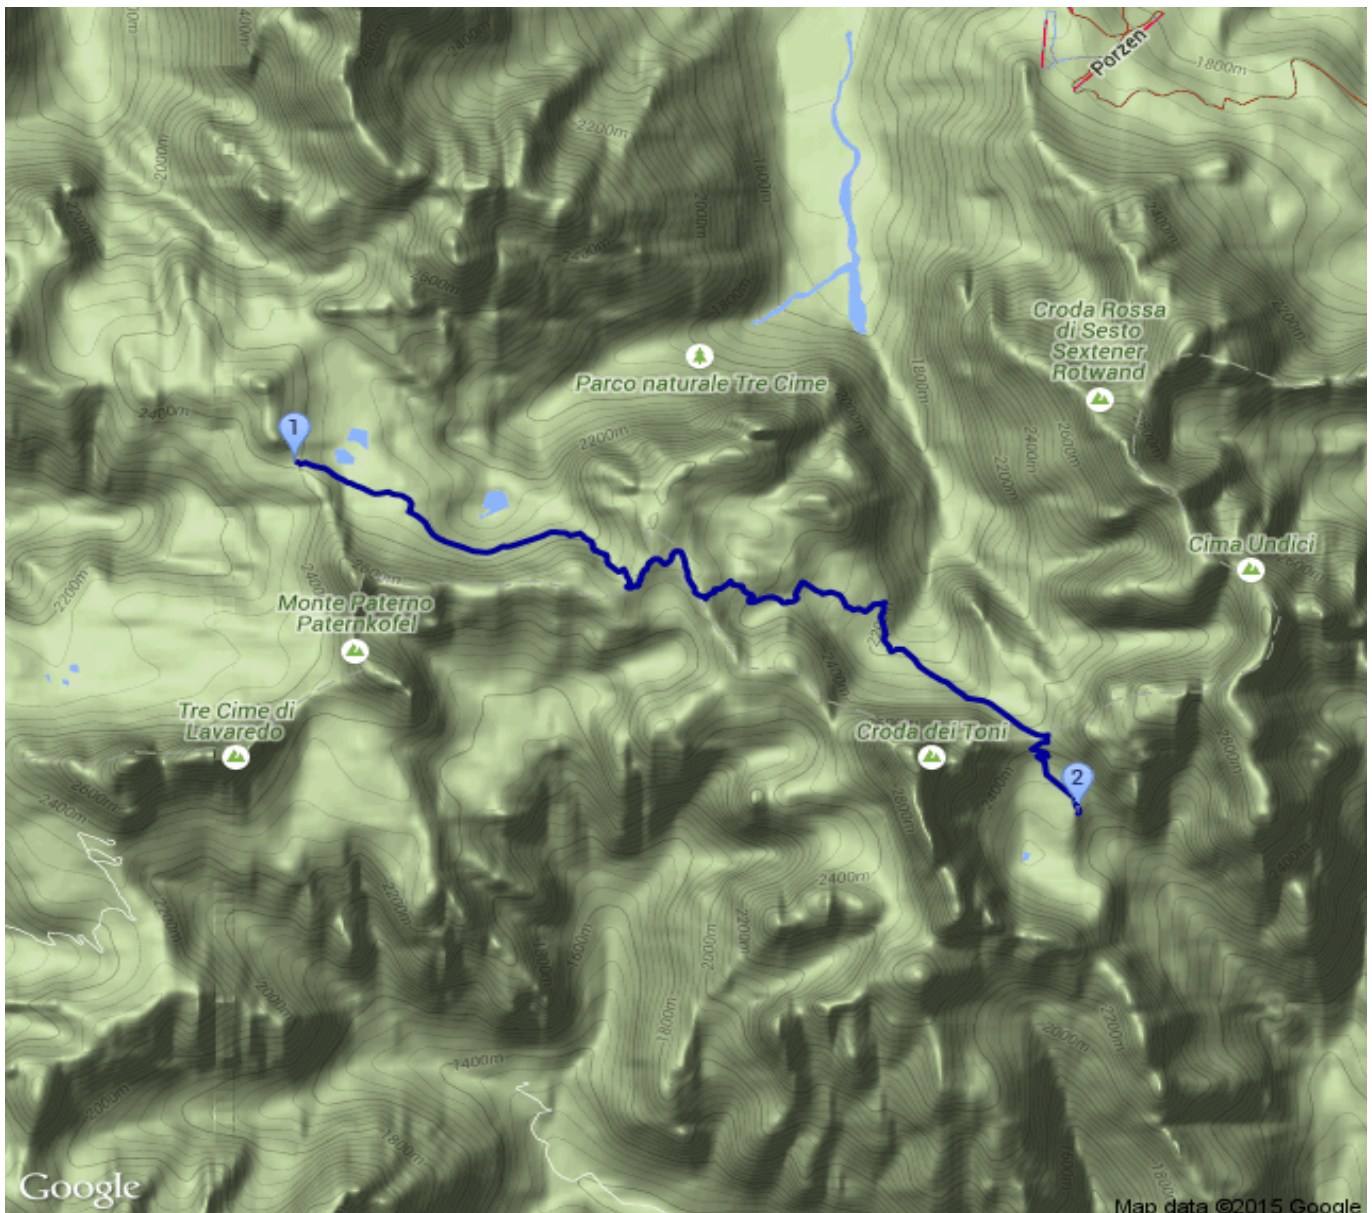

Dreizinnenhütte - Carduccihütte

Kategorie: **Wandern**

Gehzeit: **04:00 Stunden**

Schwierigkeit:

Aufstieg: **534 Hm**

Länge: **7.52 km**

Abstieg: **645 Hm**

noch nicht geplant

POIs in der Route:

1. Dreizinnenhütte 2405 m
2. Carduccihütte 2297 m

Höhenprofil

Google

Map data ©2015 Google