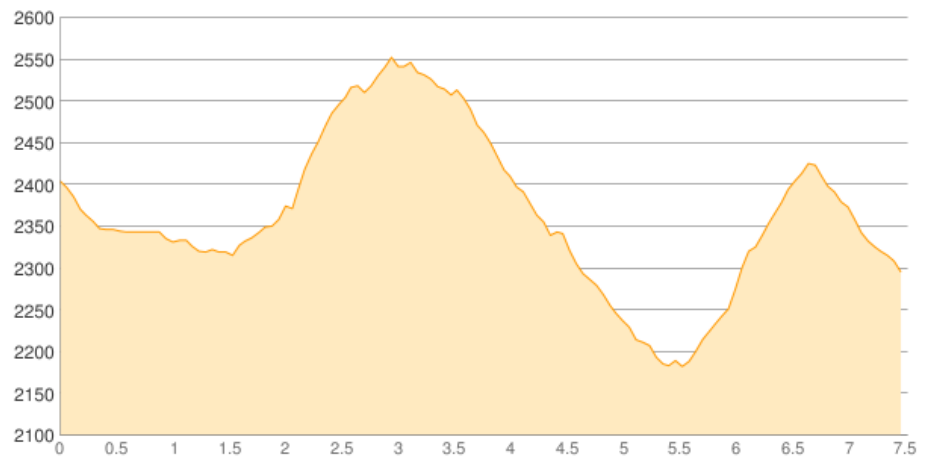

Dreizinnenhütte - Carduccihütte

Kategorie: **Wandern**

Gehzeit: **04:00 Stunden**

Schwierigkeit:

Aufstieg: **534 Hm**

Länge: **7.52 km**

Abstieg: **645 Hm**

noch nicht geplant

POIs in der Route:

1. Dreizinnenhütte 2405 m
2. Carduccihütte 2297 m

Höhenprofil

Google

Map data ©2015 Google