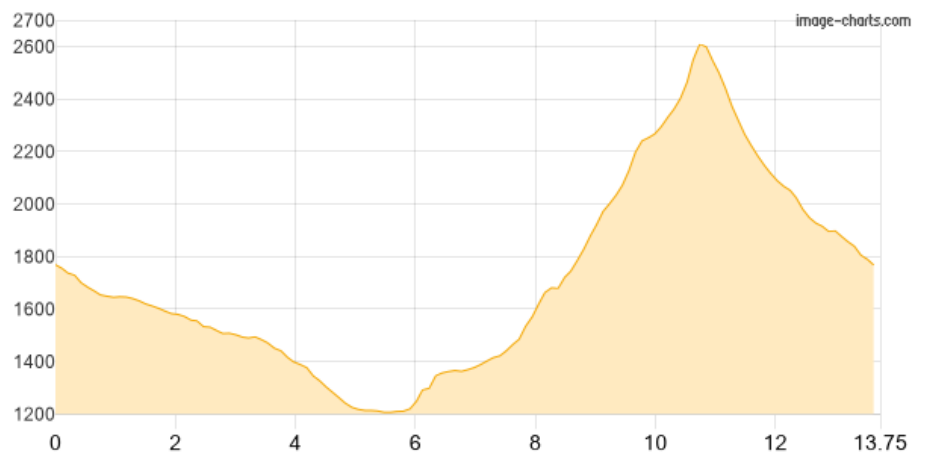

Hallerangerhaus - Karwendelhaus

Kategorie: **Wandern**

Gehzeit: **09:30 Stunden**

Schwierigkeit:

Aufstieg: **1450 Hm**

Länge: **13.75 km**

Abstieg: **1456 Hm**

noch nicht geplant

POIs in der Route:

1. Hallerangerhaus 1768 m
2. Karwendelhaus 1765 m

Höhenprofil

Google

Map data ©2020 GeoBasis-DE/BKG (©2009)