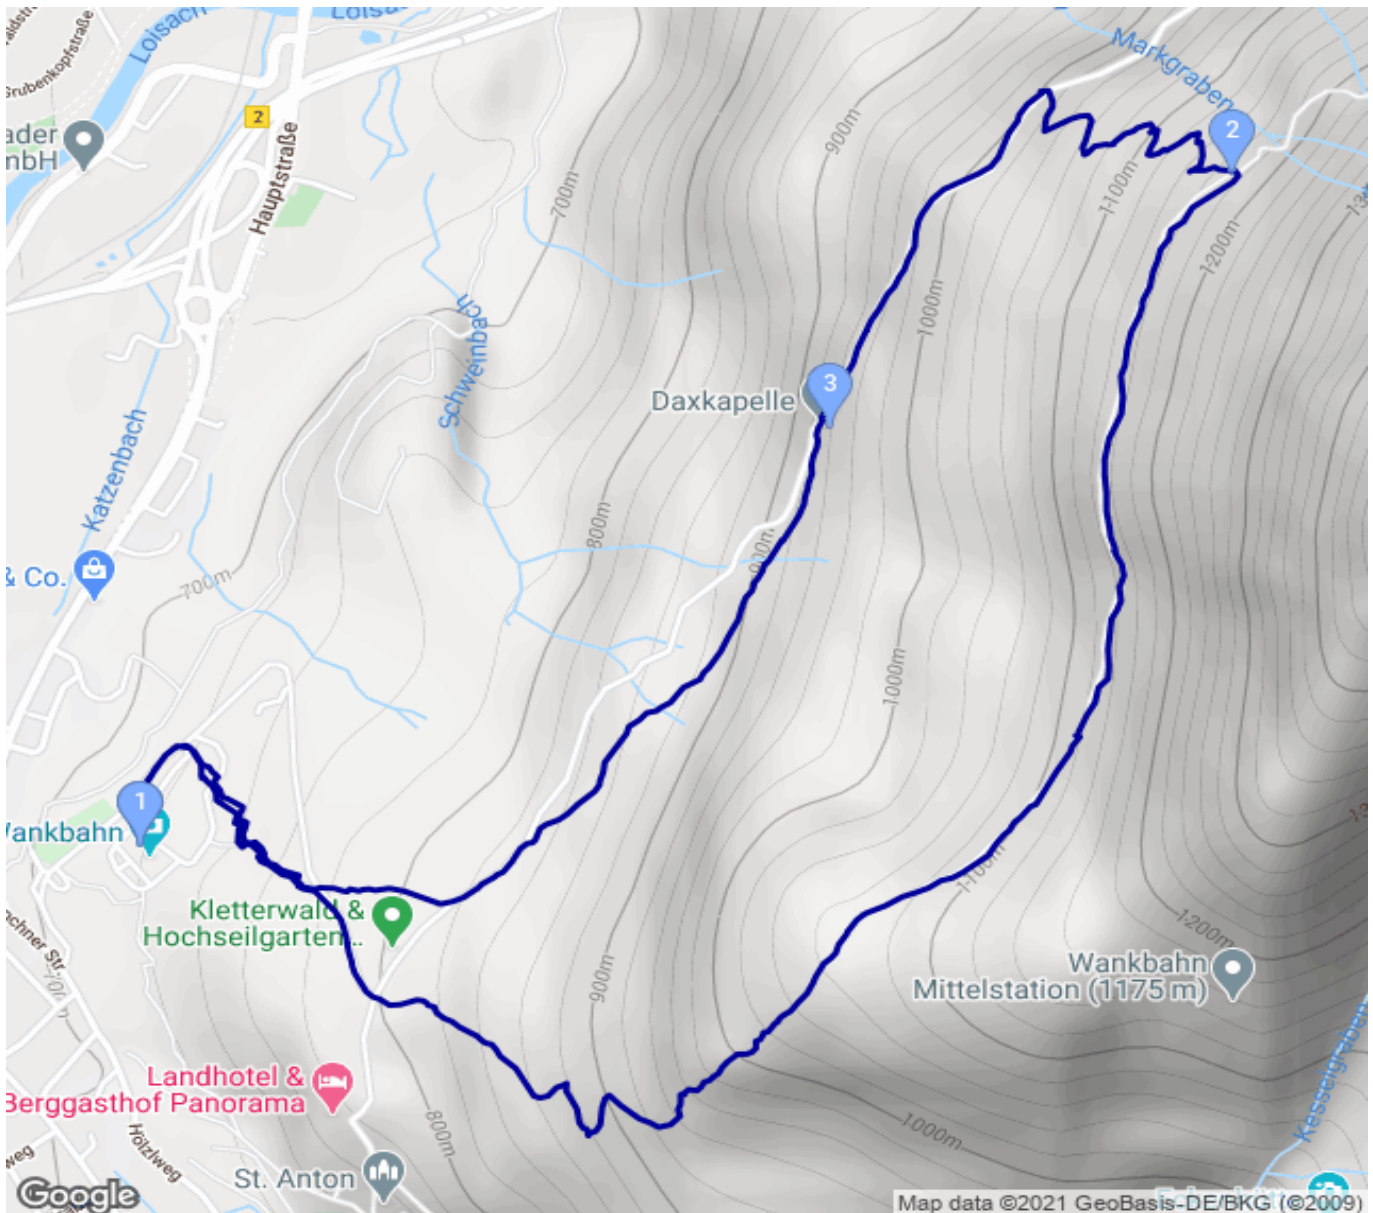

Wankbahn - Hüttlsteig - Daxkapelle - Wankbahn

Kategorie: **Wandern**
Schwierigkeit: **T2**
Länge: **6.54 km**
gegangen Fr. 01.01.2021

Gehzeit: **02:15 Stunden**
Aufstieg: **520 Hm**
Abstieg: **520 Hm**

POIs in der Route:

1. Wankbahn 730 m
2. Hüttlsteig 1202 m
3. Daxkapelle 967 m
4. Wankbahn 730 m

Höhenprofil

Wankbahn - Hüttlsteig - Daxkapelle - Wankbahn

Persönliche Anmerkungen

Fast konstante Schneeeauflage. Nur südseitig teils Matsch.