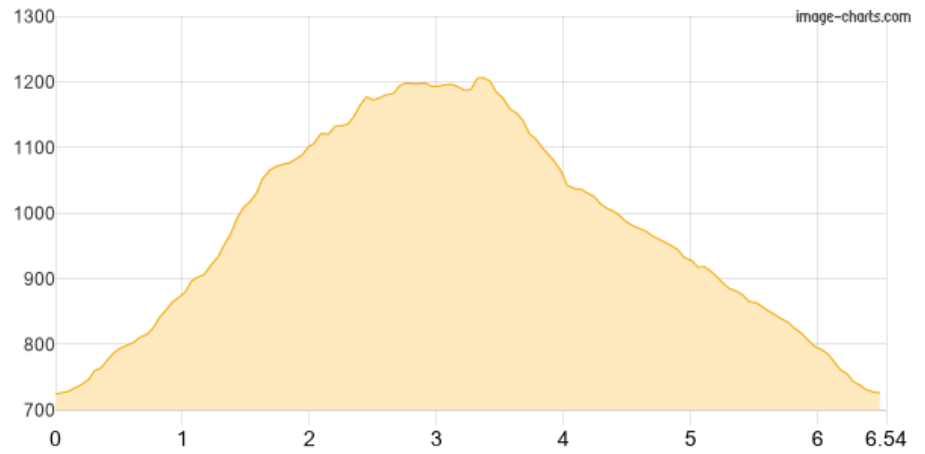

Wankbahn - Hüttlsteig - Daxkapelle - Wankbahn

Kategorie: **Wandern**
Schwierigkeit: **T2**
Länge: **6.54 km**
gegangen Fr. 01.01.2021

Gehzeit: **02:15 Stunden**
Aufstieg: **520 Hm**
Abstieg: **520 Hm**

POIs in der Route:

1. Wankbahn 730 m
2. Hüttlsteig 1202 m
3. Daxkapelle 967 m
4. Wankbahn 730 m

Höhenprofil

Wankbahn - Hüttlsteig - Daxkapelle - Wankbahn

Persönliche Anmerkungen

Fast konstante Schneeeauflage. Nur südseitig teils Matsch.