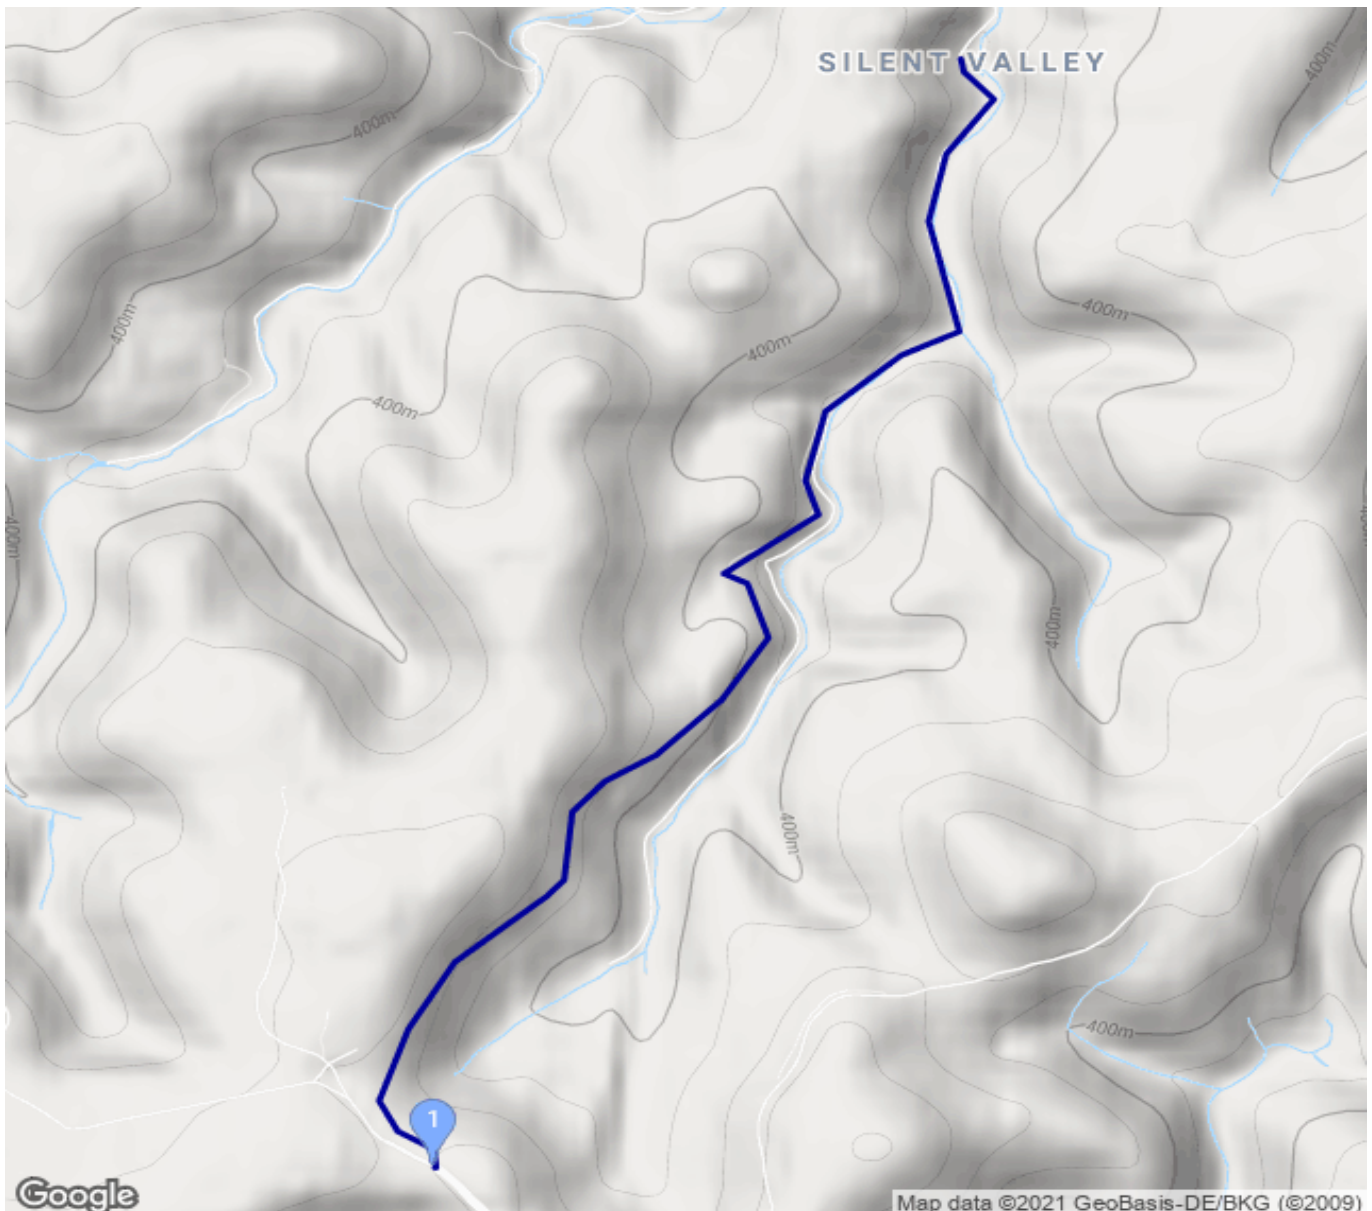

Wanderparkplatz Taubensuhl-stilles tal

Kategorie: **Wandern**

Schwierigkeit:

Länge: **4.71 km**

noch nicht geplant

Gehzeit: **01:35 Stunden**

Aufstieg: **55 Hm**

Abstieg: **289 Hm**

POIs in der Route:

1. Wanderparkplatz Taubensuhl 516 m

Höhenprofil

Google

Map data ©2021 GeoBasis-DE/BKG (©2009)