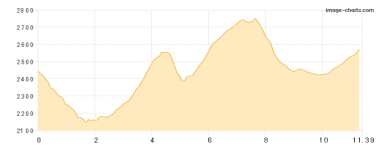

Wandern - 924 Hm Aufstieg - 58 Hm Abstieg - **03:50** Stunden Gehzeit - 5.04 km Strecke

Sportgastein 1575m - Niedersachsenhaus 2471m

Etappe 2

Niedersachsenhaus - Duisburger Hütte

Wandern - 1019 Hm Aufstieg - 892 Hm Abstieg - **06:35** Stunden Gehzeit - 11.39 km Strecke

Niedersachsenhaus 2471m - Duisburger Hütte 2572m

Etappe 3

Duisburger Hütte - Hagener Hütte

Wandern - 420 Hm Aufstieg - 567 Hm Abstieg - **03:40** Stunden Gehzeit - 9.05 km Strecke

Duisburger Hütte 2572m - Hagener Hütte 2446m