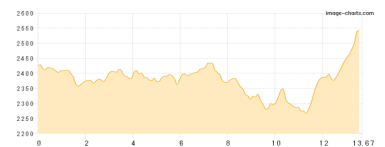

Niedersachsenhaus 2471m - Duisburger Hütte 2572m

Etappe 3

Duisburger Hütte - Hagener Hütte

Wandern - 420 Hm Aufstieg - 567 Hm Abstieg - **03:40** Stunden Gehzeit - 9.05 km Strecke

Duisburger Hütte 2572m - Hagener Hütte 2446m

Etappe 4

Hagener Hütte - Hannoverhaus

Wandern - 796 Hm Aufstieg - 669 Hm Abstieg - **05:55** Stunden Gehzeit - 13.67 km Strecke

Hagener Hütte 2446m - Hannoverhaus 2565m

Etappe 5

Hannoverhaus - Osnabrücker Hütte