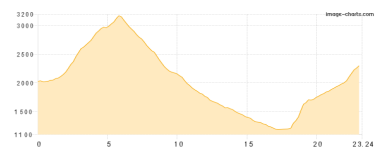

Wandern - 431 Hm Aufstieg - 956 Hm Abstieg - **04:20** Stunden Gehzeit - 7.75 km Strecke

Hannoverhaus 2565m - Osnabrücker Hütte 2032m

Etappe 6

Osnabrücker Hütte - Kattowitzer Hütte

Wandern - 2373 Hm Aufstieg - 2081 Hm Abstieg - **15:00** Stunden Gehzeit - 23.24 km Strecke

Osnabrücker Hütte 2032m - Kattowitzer Hütte 2320m

Tauernrunde

Etappe 7

Kattowitz Hütte - Gmünder Hütte

Wandern - 55 Hm Aufstieg - 1175 Hm Abstieg - **03:15** Stunden Gehzeit - 5.69 km Strecke

Kattowitz Hütte 2320m - Gmünder Hütte 1187m