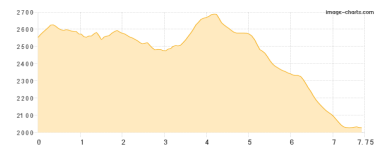

Etappe 4

Hagener Hütte - Hannoverhaus

Wandern - 796 Hm Aufstieg - 669 Hm Abstieg - **05:55** Stunden Gehzeit - 13.67 km Strecke

Hagener Hütte 2446m - Hannoverhaus 2565m

Etappe 5

Hannoverhaus - Osnabrücker Hütte

Wandern - 431 Hm Aufstieg - 956 Hm Abstieg - **04:20** Stunden Gehzeit - 7.75 km Strecke

Hannoverhaus 2565m - Osnabrücker Hütte 2032m

Etappe 6

Osnabrücker Hütte - Kattowitzer Hütte

Wandern - 2373 Hm Aufstieg - 2081 Hm Abstieg - **15:00** Stunden Gehzeit - 23.24 km Strecke